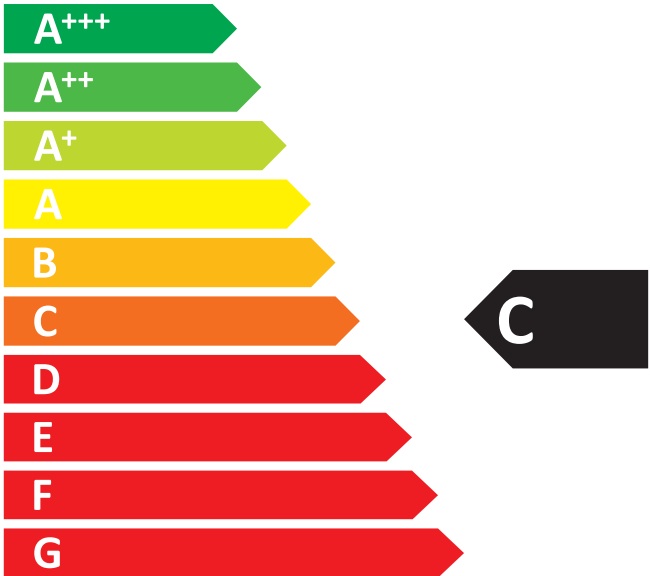

ENERG
енергия · ενεργεια

KBS

Ready KT4610-

Gastrotechnik

19076928

ENERGIA · ЕНЕРГИЯ · ΕΝΕΡΓΕΙΑ
ENERGIJA · ENERGY · ENERGIE
ENERGI

1206
kWh/annum

307 L

0 L

4
30°C-55%

2015/1094-IV