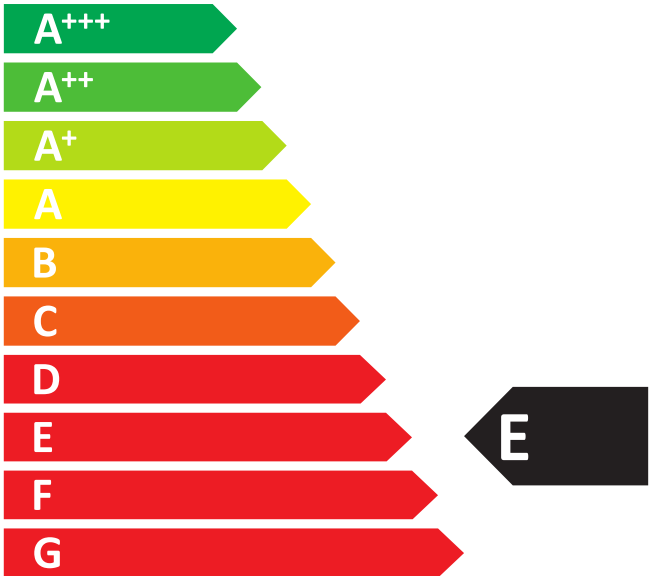

ENERG
енергия · ενεργεια

DOCRILUC SL

ARSV-210-3

ENERGIA · ЕНЕРГИЯ · ΕΝΕΡΓΕΙΑ
ENERGIJA · ENERGY · ENERGIE
ENERGI

2390
kWh/annum

1343 L

0 L

4

30°C-55%

2015/1094-IV