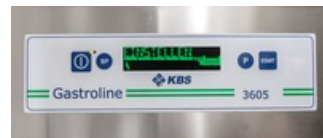

Sonderzubehör gegen Mehrpreis:

KBS Einspülservice für Großraumspülmaschinen
Einwuschservice und Inbetriebnahme für Haubenspülmaschinen

GTIN: 4059395012576

Artikel-Nr.: 120002

Untergestell für Geschirrspüler
Untergestell für Geschirrspüler für Modelle Ready 504/514/1514

GTIN: 4059395042184

Artikel-Nr.: 20290007

Sauglanze für Reiniger- oder Klarspülmittelkanister
GTIN: 4059395036954

Artikel-Nr.: 20590009

Kupfercutter - Der kleine Helfer zur Folientfernung
GTIN: 4059395031409

Artikel-Nr.: 92900600

Direkt zum Produkt