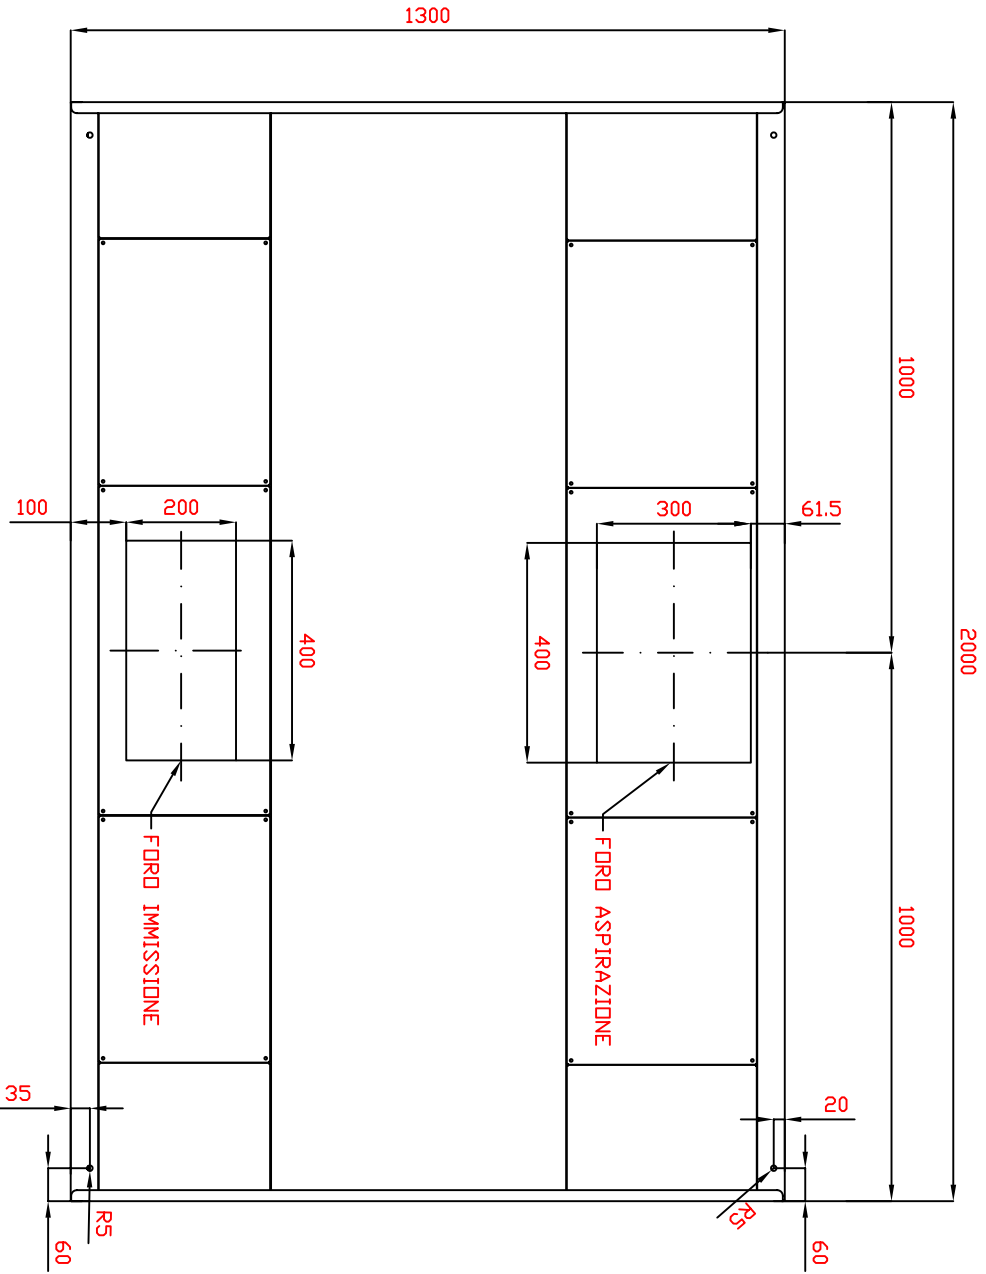

01/2012

Mod: AUP2013

Production code: FP1320

Diamond
catering equipment

VISTA SUPERIORE

Rev.	descrizione della revisione			Data	approvato da
cliente :	Foglio A3	1 di 1	Rif.		Peso :
Progettato da :	Data :	Nome File :	Tol. Gen. ± 0.5	SCALE	1 : 10
	Descrizione :	FPZ1320	SV:		Finitura :
			DF:		MAT:
Percorso :					