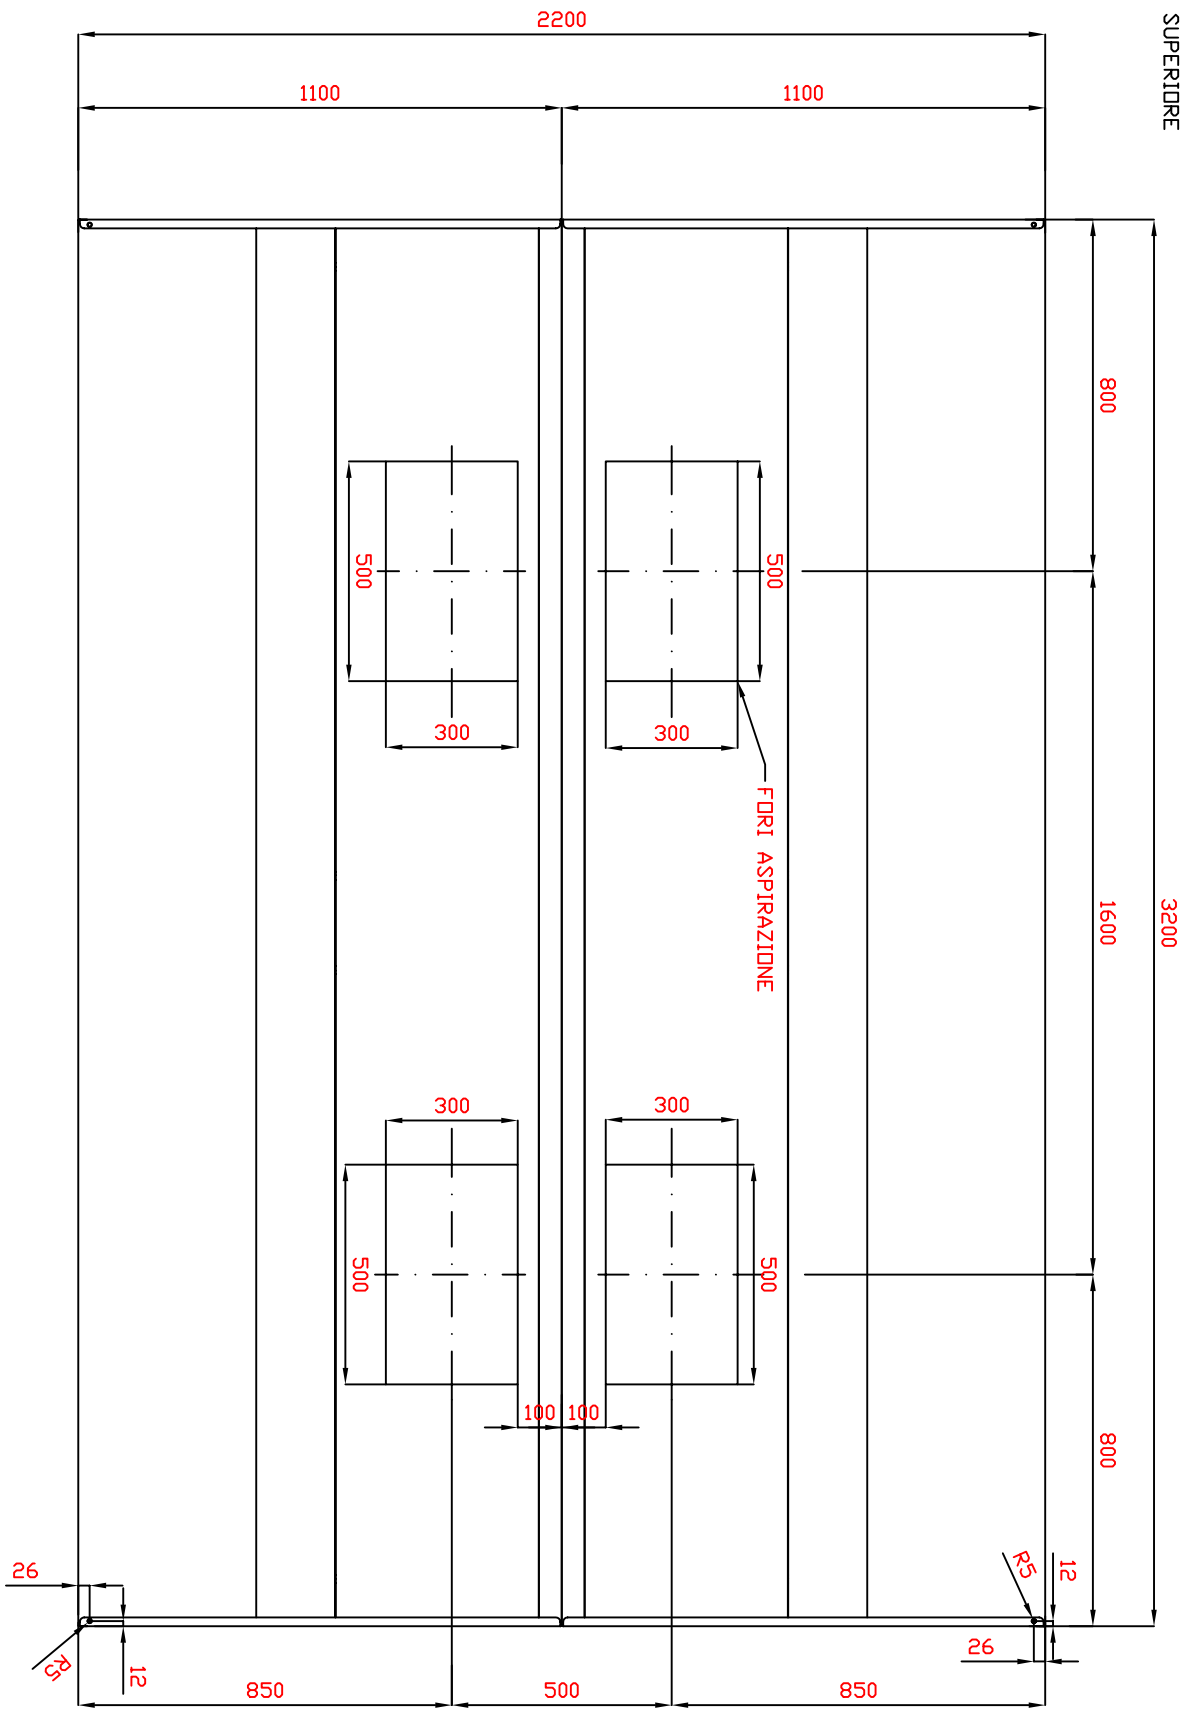

01/2012

Mod: KCC3222

Production code: CC2232BB

Diamond
catering equipment

VISTA SUPERIORE

Rev.	descrizione della revisione	Data	approvato da
cliente :	Foglio A3 1 di 1	PZ	Peso :
Progettato da :	Nome File :	SCALA cod.	
Data :	Tol. Gen. ± 0,5		Finitura :
Descrizione :	CCB22328B	SV:	MAT:
		DF:	

Percorso :