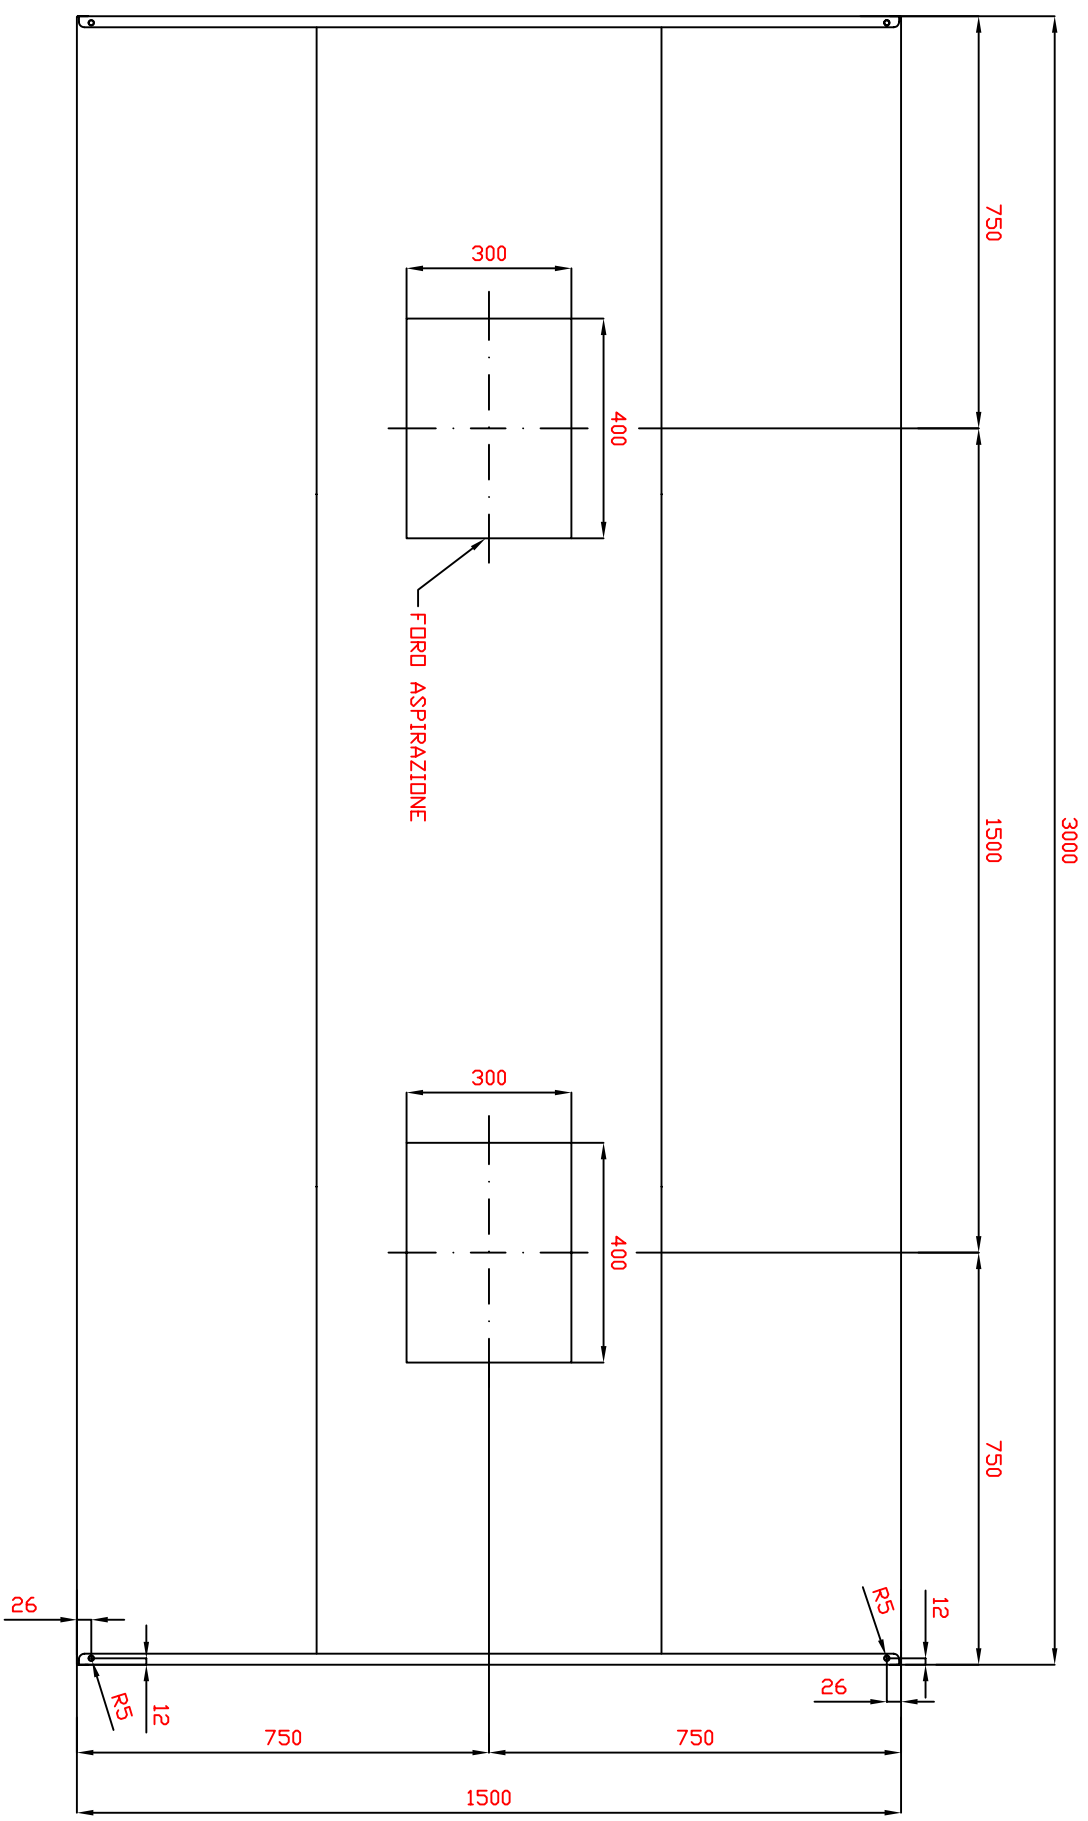

01/2012

Mod: KCC3015

Production code: CCB1530BB

Diamond
catering equipment

VISTA SUPERIORE

Rev.		data		Data		approvato da	
cliente :	Foglio A3 1 di 1	Rif.:		PZ		Peso:	
Progettato da :	Data :	Nome File :	Tol. Gen. ± 0,5	SCALA	cod.	1 : 10	Finitura :
							MAT:
Descrizione :		CCB15308B		SV:		DF:	
Percorso :							