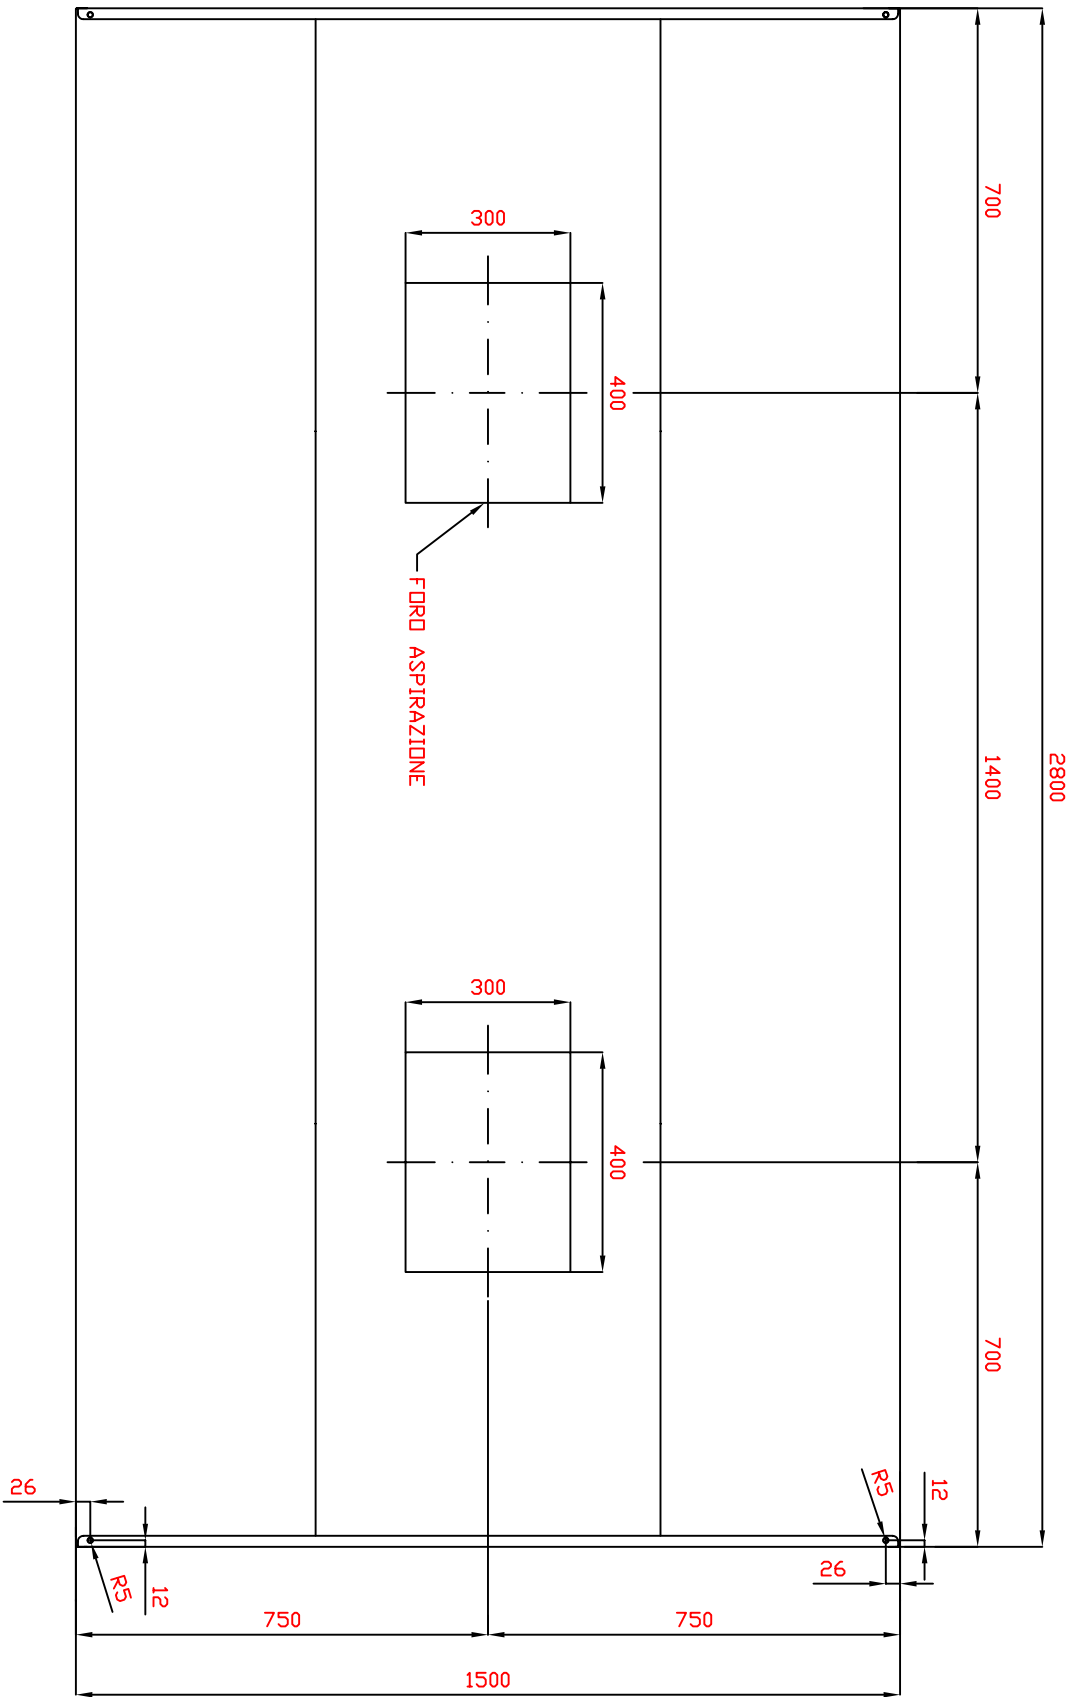

02/2012

Mod: KCC2815

Production code: CC1528BB

Diamond
catering equipment

VISTA SUPERIORE

Rev.			data			approvato da		
descrizione della revisione			PZ			Peso:		
cliente :	Foglio A3	1 di 1	Rif:	SCALA	cod.	DF:		
Progettato da :	Data :		Nome File :	Tol. Gen. ± 0.5	1 : 10	SV:		Finitura :
								MAT:
Descrizione :			CCB15288B			Percorso :		