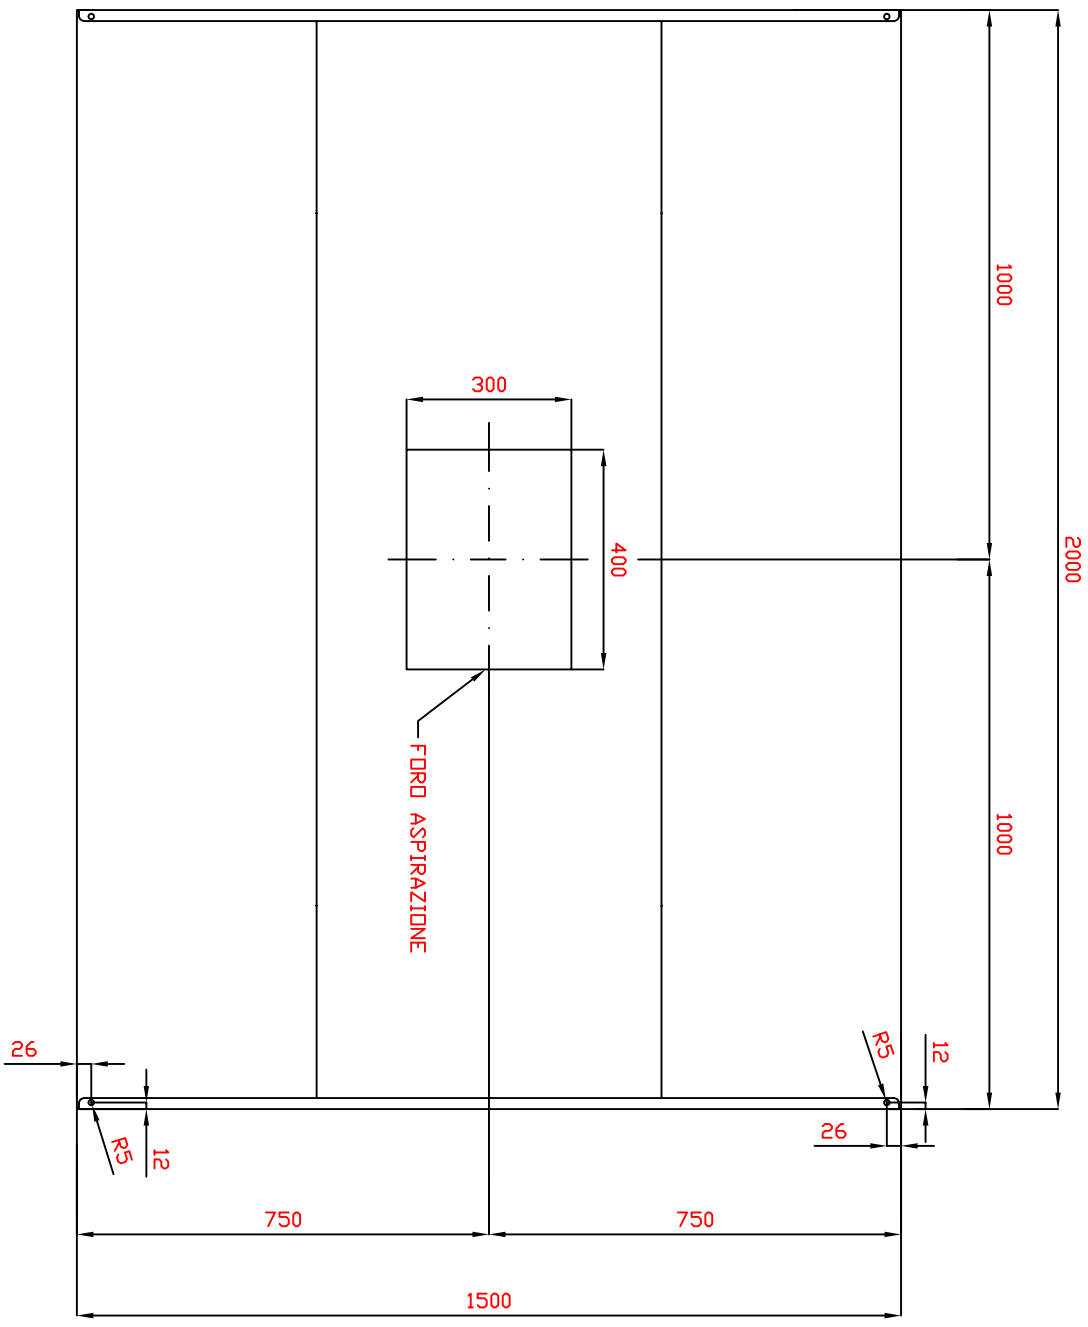

01/2012

Mod: KCC2015

Production code: CC1520BB

Diamond
catering equipment

VISTA SUPERIORE

Rev.	descrizione della revisione	Data	approvato da
cliente :	Foglio A3 1 di 1	Rif. PZ	Peso :
Progettato da :	Data :	Nome File :	SCALA 1 : 10
	Tol. Gen. ± 0,5		
Descrizione :	CCB15208B	SV:	Finitura :
		DF:	MAT:

Percorso :