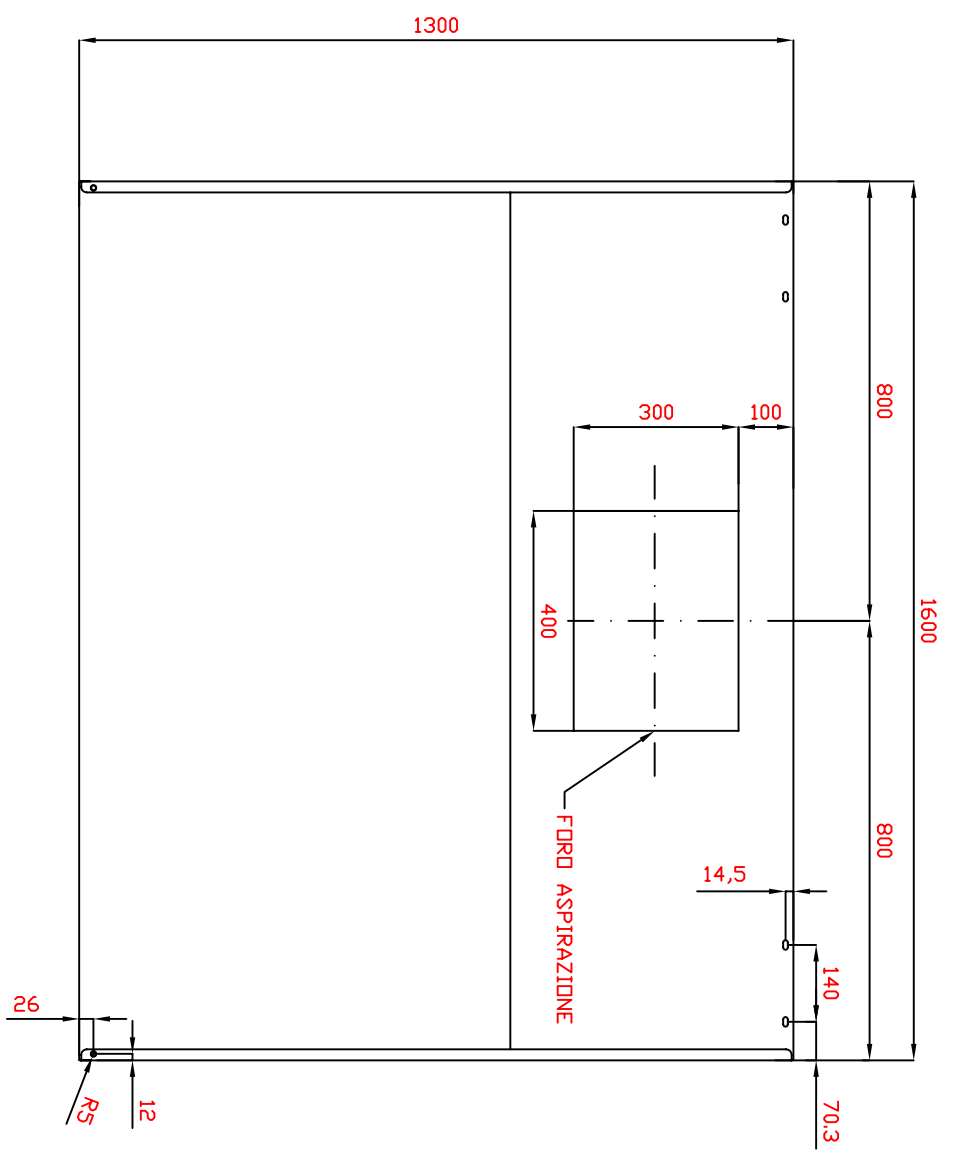

# Mod: KUP1613

Production code: CP1316BB

**Diamond**  
catering equipment

VISTA SUPERIORE

Rev.	descrizione della revisione			Data	approvato da
cliente :	Foglio A3	1 di 1	Rif.	PZ	Peso :
Progettato da :	Data :	Nome File :	Tol. Gen. ± 0.5	SCALA	1 : 10
	Descrizione :	CPB1316BB	SV:		Finitura :
			DF:		MAT:
Percorso :					