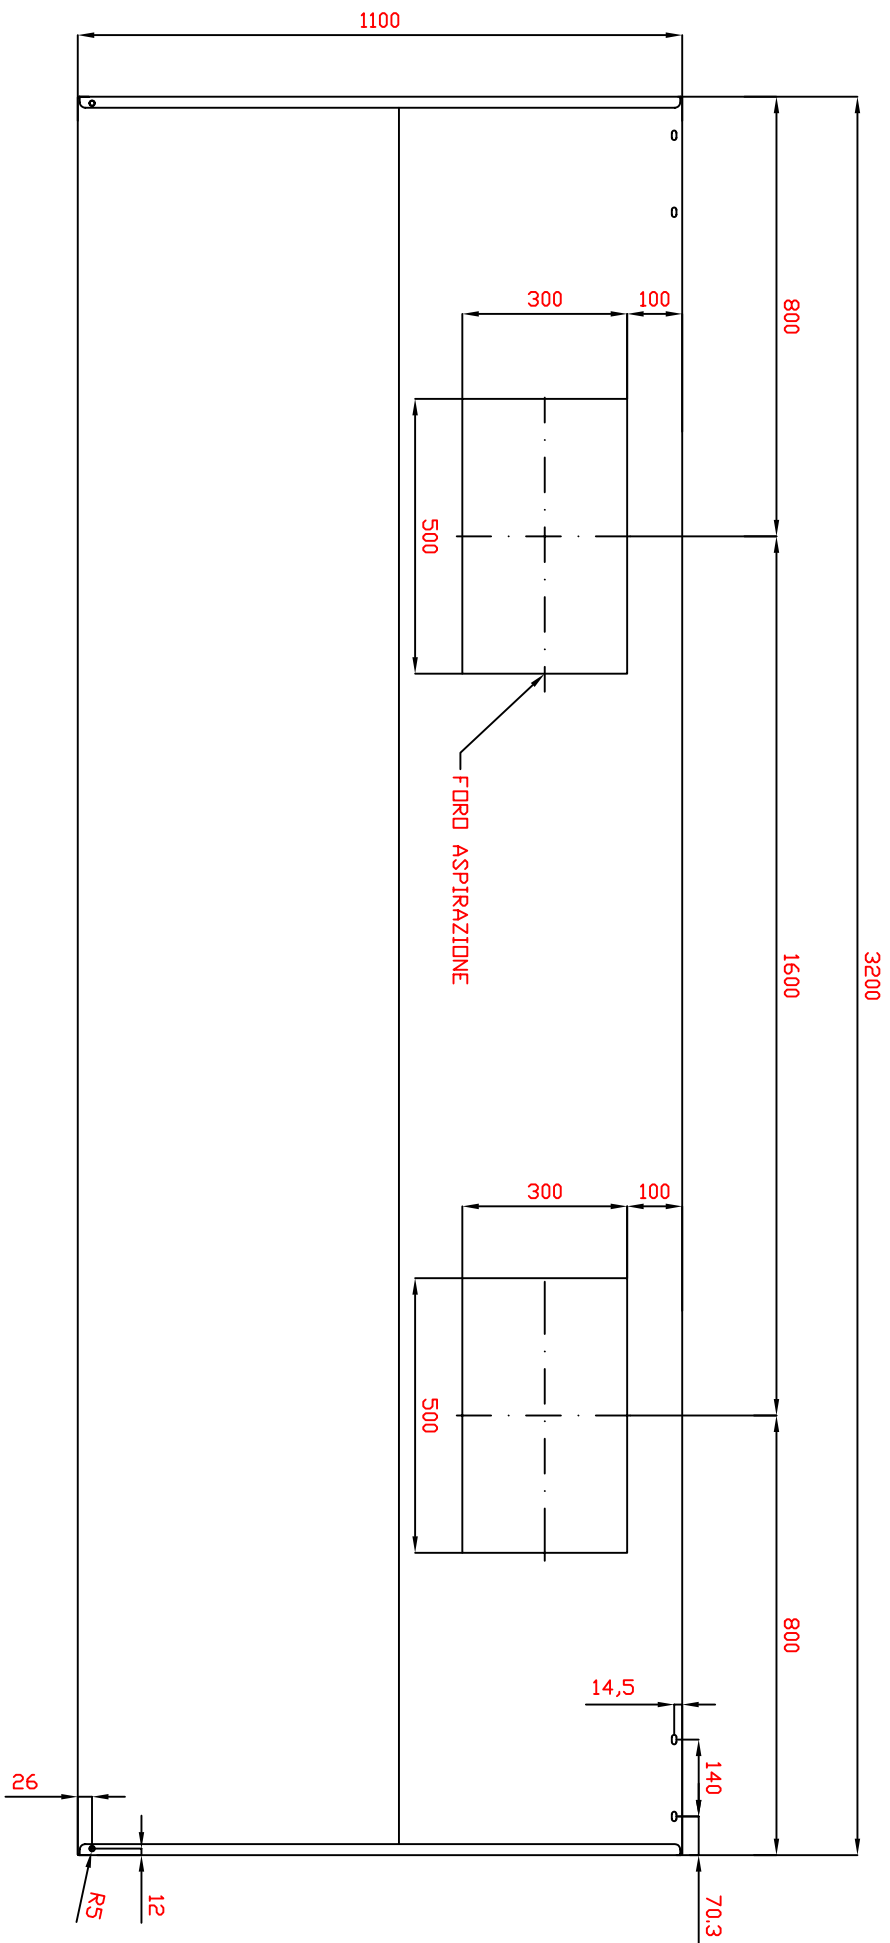

01/2012

Mod: KUP3211

Production code: CP1132BB

Diamond
catering equipment

VISTA SUPERIORE

Rev.	descrizione della revisione				Data	approvato da
cliente :	Foglio A3	1 di 1	Rif.		PZ	Peso :
Progettato da :	Data :	Nome File :	Tol. Gen. ± 0.5	1 : 10	SCALE	cod.
	Descrizione :	CPB1132BB	SV:			Finitura :
			DF:			MAT:

Percorso :