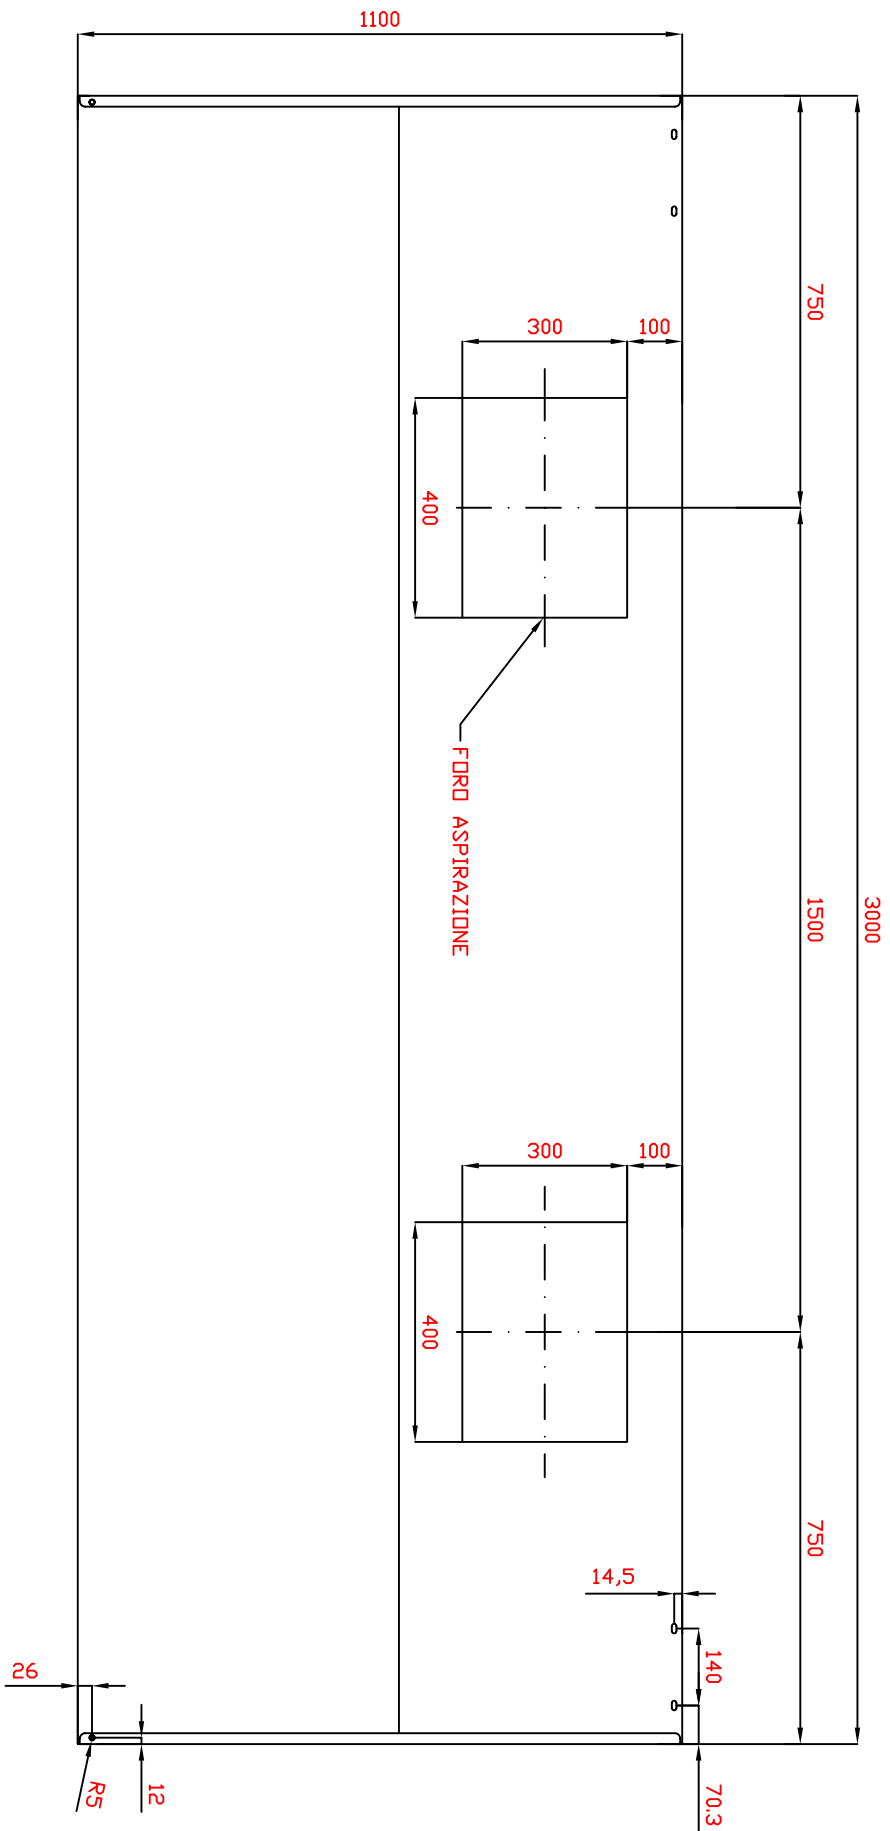

01/2012

Mod: KUP3011

Production code: CP1130BB

Diamond
catering equipment

VISTA SUPERIORE

Rev.	descrizione della revisione				Data	approvato da
cliente :	Foglio A3	1 di 1	Rif.		PZ	Peso :
Progettato da :	Data :	Nome File :	Tol. Gen. ± 0.5	1 : 10	SCALEA	cod.
	Descrizione :	CPB1130BB	SV:		Finitura :	
			DF:		MAT:	

Percorso :