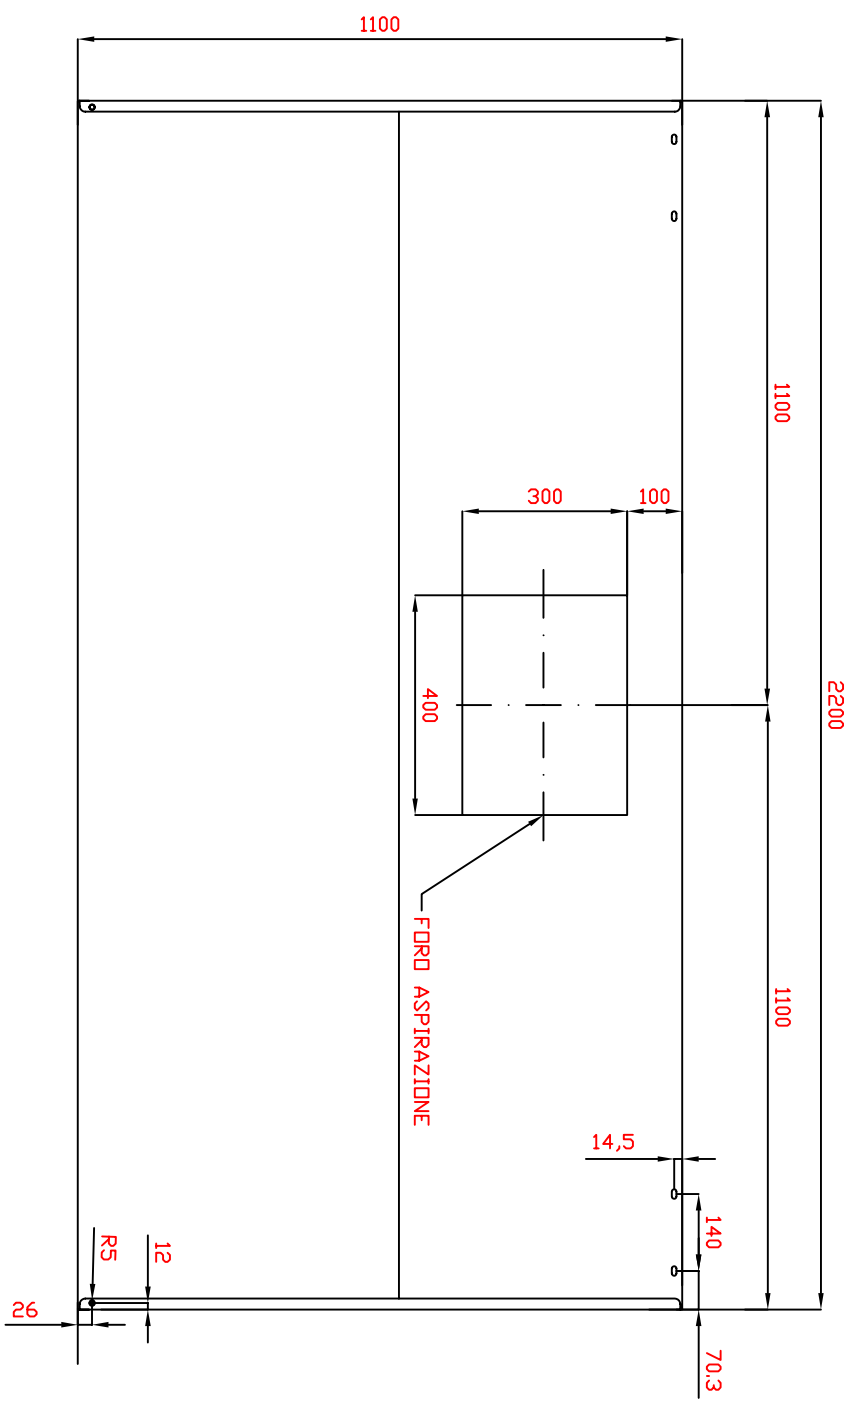

01/2012

Mod: KUP2211

Production code: CPB1122BB

Diamond
catering equipment

VISTA SUPERIORE

Rev.	descrizione della revisione			Data	approvato da
cliente :	Foglio A3	1 di 1	Rif.	PZ	Peso :
Progettato da :	Data :	Nome File :	Tol. Gen. ± 0.5	SCALE	1 : 10
	Descrizione :	CPB1122BB	SV:	DF:	Finitura :
					MAT:

Percorso :