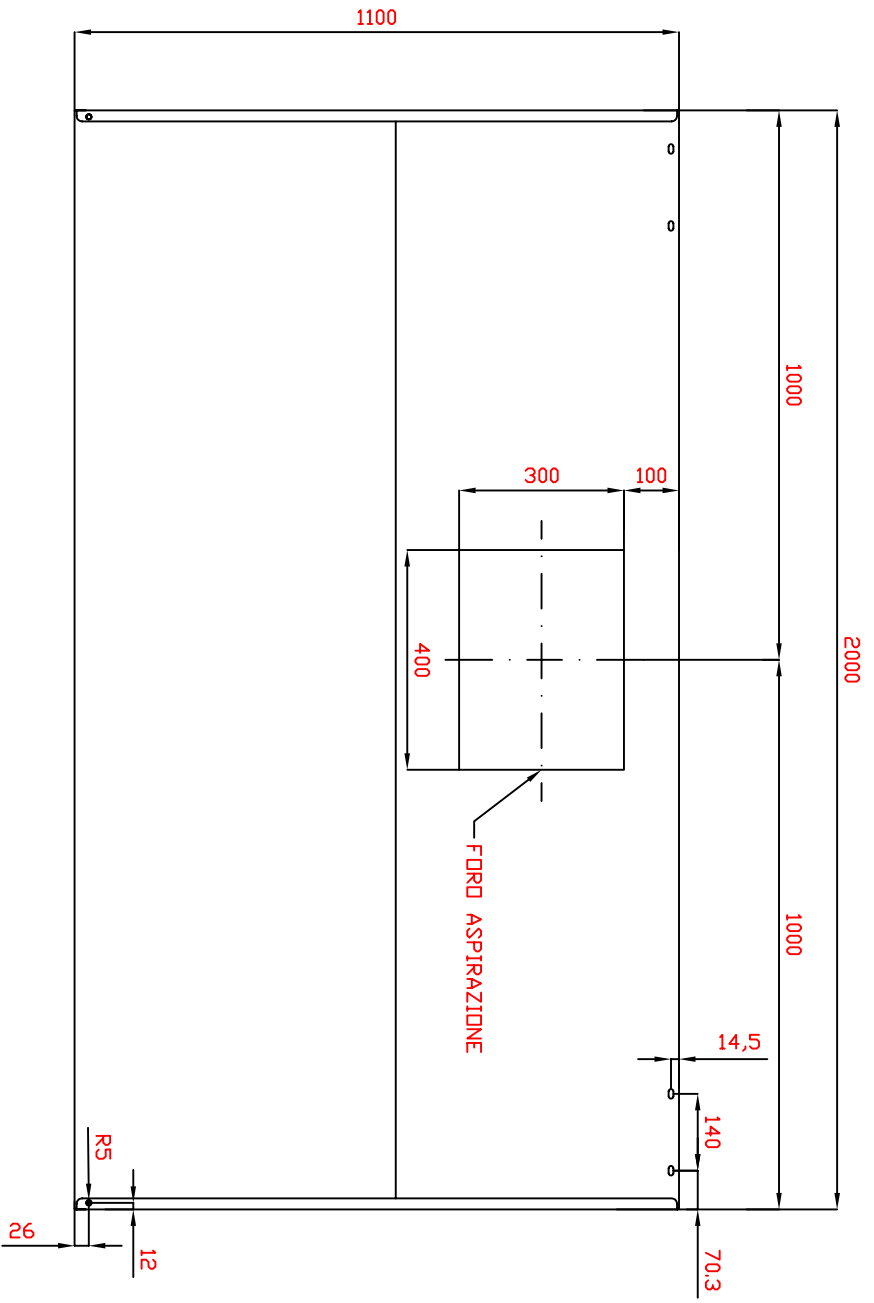

01/2012

Mod: KUP2011

Production code: CP1120BB

Diamond
catering equipment

VISTA SUPERIORE

Rev.	descrizione della revisione				Data	approvato da
cliente :	Foglio A3	1 di 1	Rif.		PZ	Peso :
Progettato da :	Data :	Nome File :	Tol. Gen. ± 0.5	1 : 10	SCALE	1 : 10
	Descrizione :	CPE1120BB	SV:		Finitura :	
			DE:		MAT:	

Percorso :