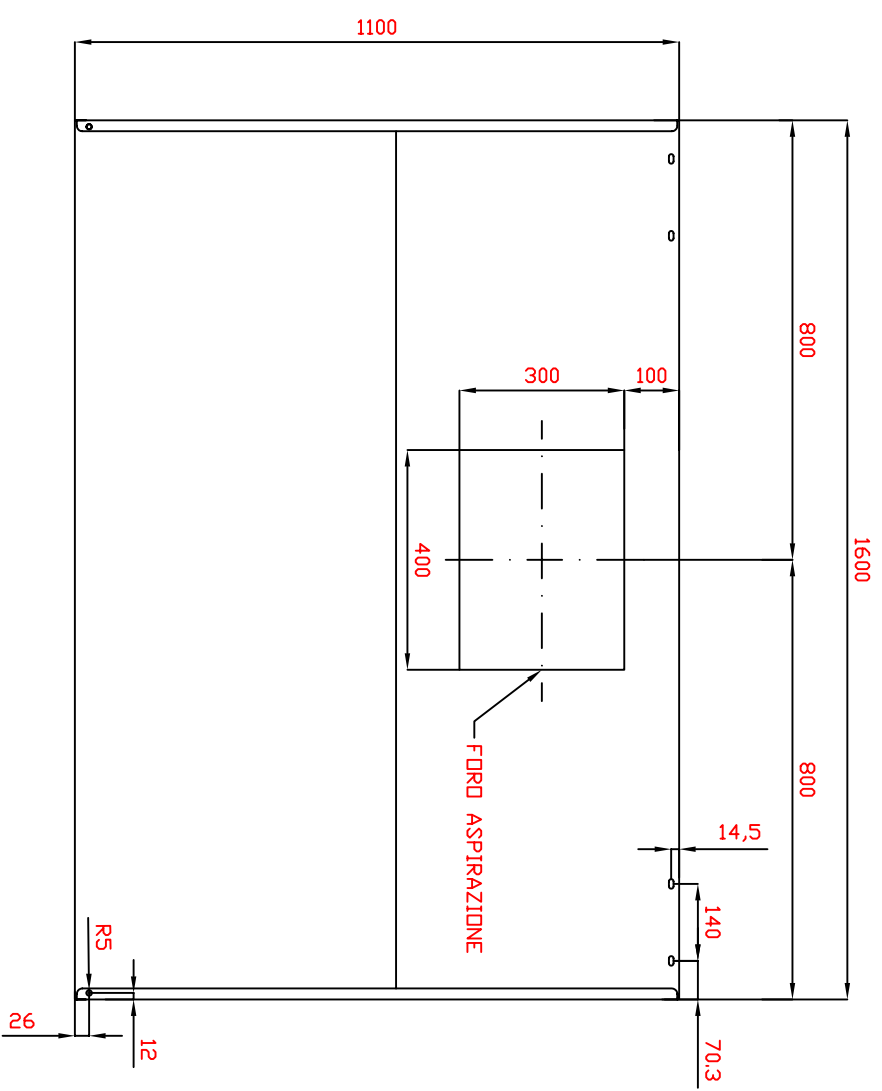

02/2012

Mod: KUP1611

Production code: CPB1116BB

Diamond
catering equipment

VISTA SUPERIORE

Rev.	descrizione della revisione				Data	approvato da
cliente :	Foglio A3	1 di 1	Rif.			Peso :
Progettato da :	Data :	Nome File :	Tol. Gen. ± 0.5	SCALA	1 : 10	Finitura :
	Descrizione :	CPE1116BB				MAT:
Percorso :						