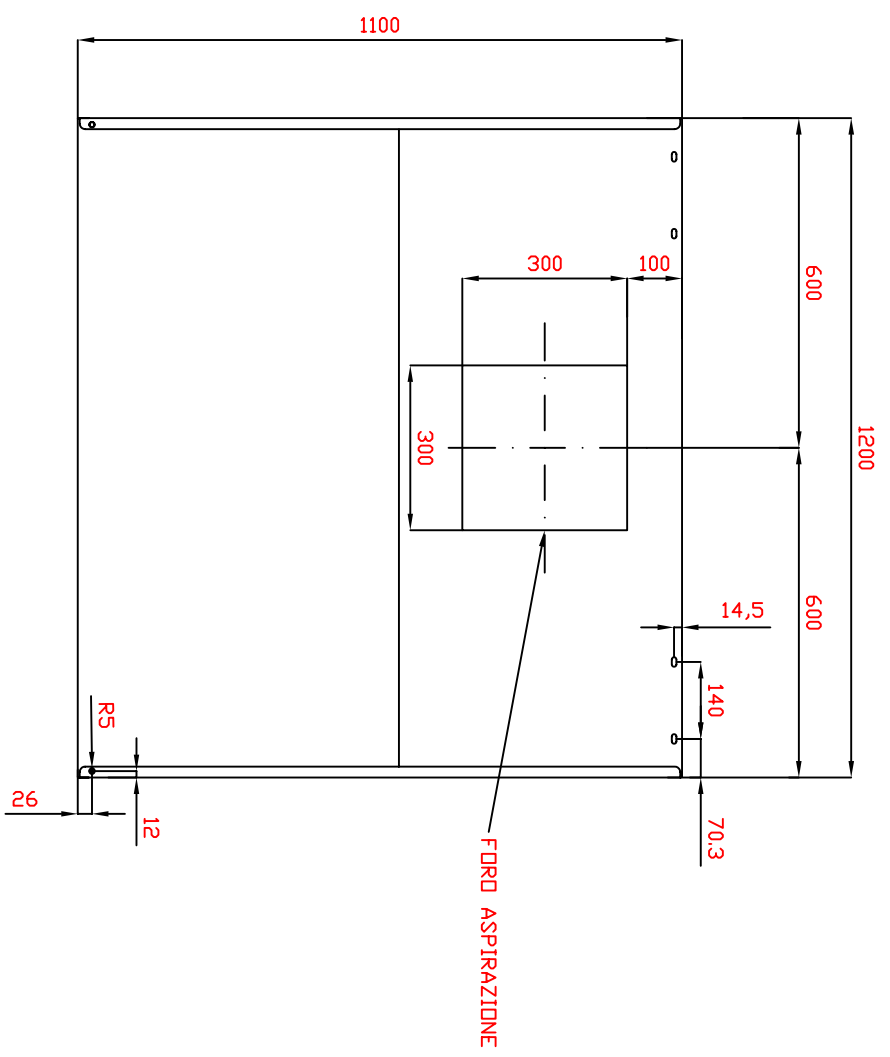

01/2012

Mod: KUP1211

Production code: CP1112BB

Diamond
catering equipment

VISTA SUPERIORE

Rev.	descrizione della revisione			Data	approvato da
cliente :	Foglio A3	1 di 1	Rif.	PZ	Peso :
Progettato da :	Data :	Nome File :	Tol. Gen. ± 0.5	SCALE	1 : 10
	Descrizione :	CPE1112BB	SV:		Finitura :
			DF:		MAT:
Percorso :					