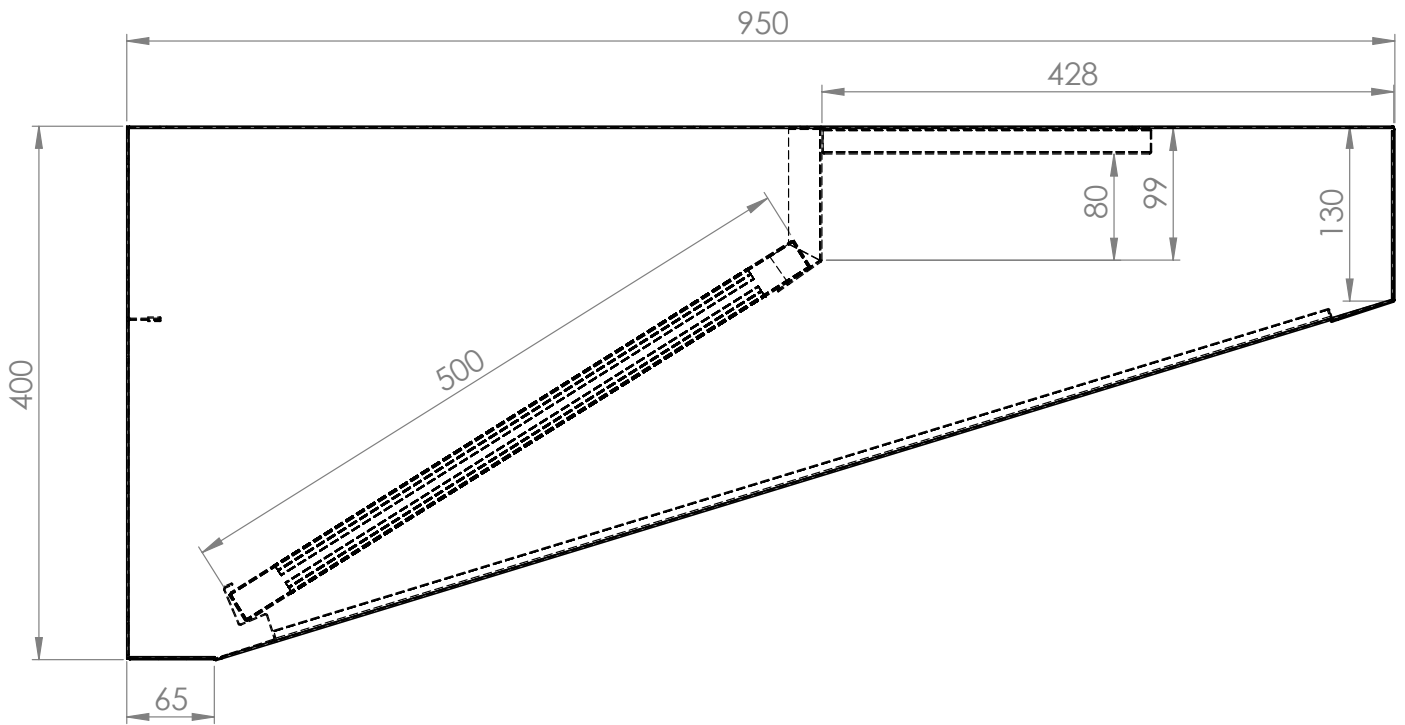

# Mod: **CSL4000/N**

**Production code: HSL/4004-P**

**Diamond**  
catering equipment

**CSL1000/N**  
**CSL1500/N**  
**CSL2000/N**  
**CSL2500/N**  
**CSL3000/N**  
**CSL3500/N**  
**CSL4000/N**

	<b>L</b>	<b>P</b>	<b>H</b>
<b>CSL1000/N</b>	<b>1000</b>	<b>950</b>	<b>400</b>
<b>CSL1500/N</b>	<b>1500</b>	<b>950</b>	<b>400</b>
<b>CSL2000/N</b>	<b>2000</b>	<b>950</b>	<b>400</b>
<b>CSL2500/N</b>	<b>2500</b>	<b>950</b>	<b>400</b>
<b>CSL3000/N</b>	<b>3000</b>	<b>950</b>	<b>400</b>
<b>CSL3500/N</b>	<b>3500</b>	<b>950</b>	<b>400</b>
<b>CSL4000/N</b>	<b>4000</b>	<b>950</b>	<b>400</b>