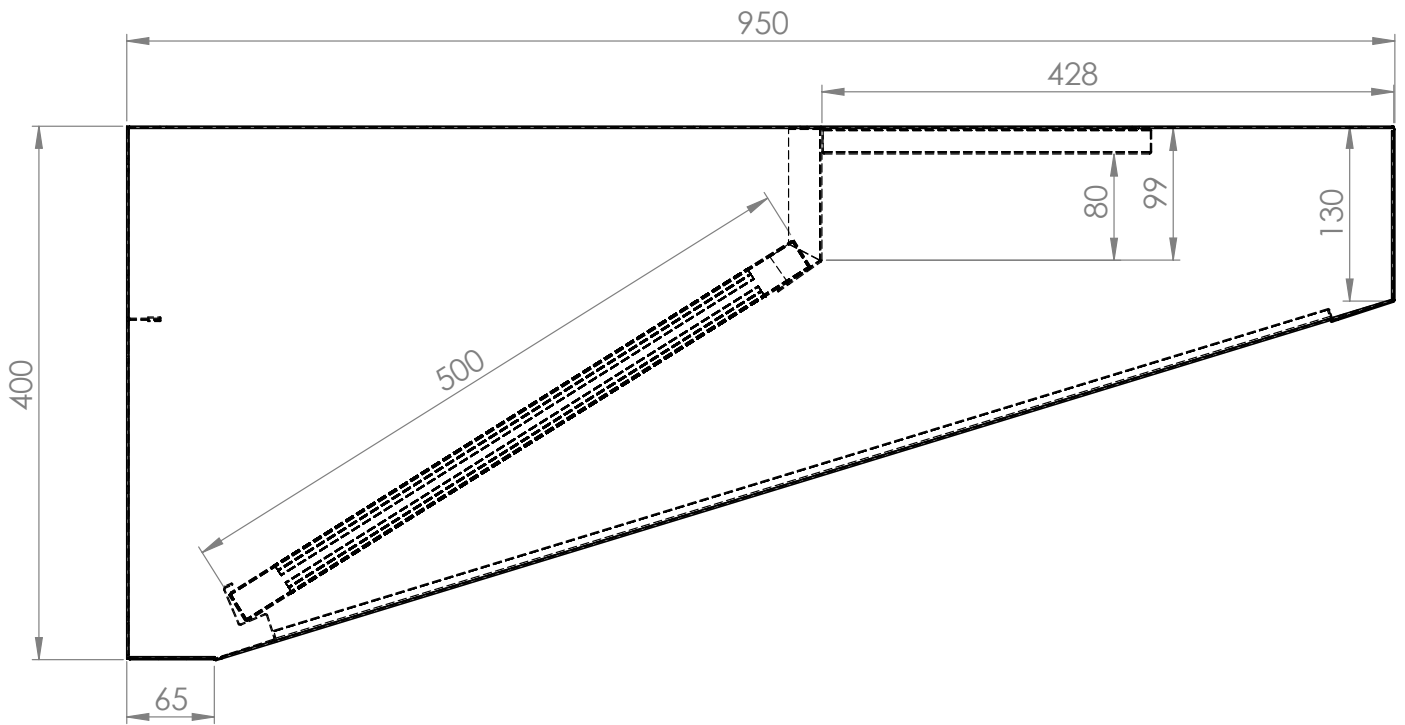

09/2018

Mod: **CSL3000/N**

Production code: HSL/3004-P

Diamond
catering equipment

CSL1000/N
CSL1500/N
CSL2000/N
CSL2500/N
CSL3000/N
CSL3500/N
CSL4000/N

	L	P	H
CSL1000/N	1000	950	400
CSL1500/N	1500	950	400
CSL2000/N	2000	950	400
CSL2500/N	2500	950	400
CSL3000/N	3000	950	400
CSL3500/N	3500	950	400
CSL4000/N	4000	950	400