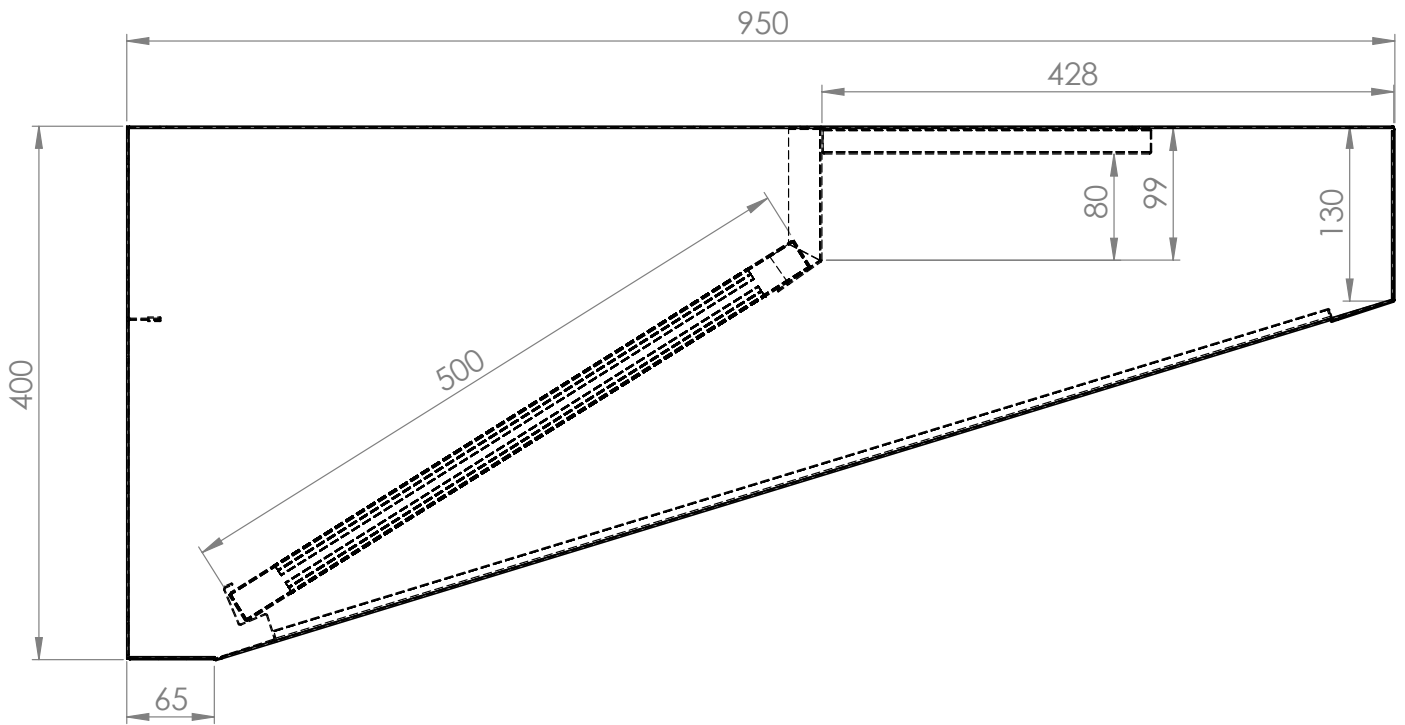

09/2018

Mod: **CSL2000/N**

Production code: HSL/2004-P

Diamond
catering equipment

CSL1000/N
CSL1500/N
CSL2000/N
CSL2500/N
CSL3000/N
CSL3500/N
CSL4000/N

	L	P	H
CSL1000/N	1000	950	400
CSL1500/N	1500	950	400
CSL2000/N	2000	950	400
CSL2500/N	2500	950	400
CSL3000/N	3000	950	400
CSL3500/N	3500	950	400
CSL4000/N	4000	950	400