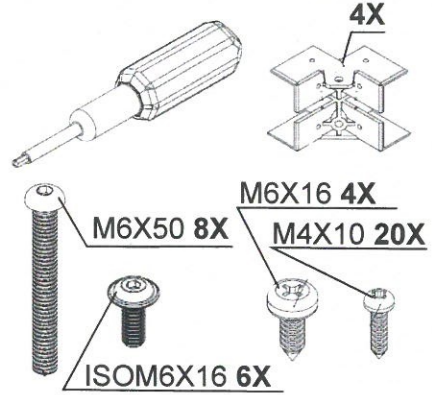

**ASSEMBLING PLAN OF
DEMONTABLES TABLES & DEMONTABLES SINKS**

**MONTAGEPLAN FÜR
TISCHE & SPÜLTISCHE ABNEHMBAR**

**PLANO DE MONTAJE DE LAS
MESAS & FREGADEROS DESMONTABLES**

**PIANO DI MONTAGIO PER
I TAVOLI & LAVELLI SMONTABILI**

AVEC SOUS-TABLETTE
MET ONDERBLAD
WITH UNDERSHELVS
MIT GRUNDBODEN
CON ESTANTE BAJO
CON TAVOLETTA INFERIORE

SANS SOUS-TABLETTE
ZONDER ONDERBLAD
WITHOUT UNDERSHELS
OHNE GRUNDBODEN
SIN ESTANTE BAJO
SENZA TAVOLETTA INFERIORE