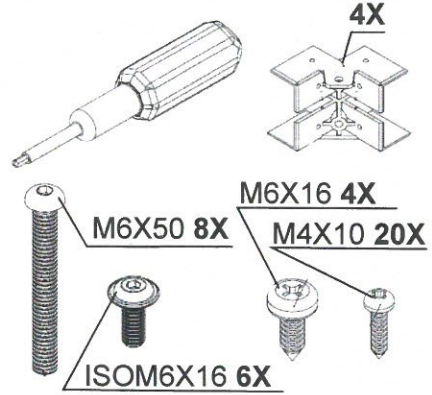

**ASSEMBLING PLAN OF
DEMONTABLES TABLES & DEMONTABLES SINKS**

**MONTAGEPLAN FÜR
TISCHE & SPÜLTISCHE ABNEHMBAR**

**PLANO DE MONTAJE DE LAS
MESAS & FREGADEROS DESMONTABLES**

**PIANO DI MONTAGIO PER
I TAVOLI & LAVELLI SMONTABILI**

AVEC SOUS-TABLETTE
MET ONDERBLAD
WITH UNDERSHELVS
MIT GRUNDBODEN
CON ESTANTE BAJO
CON TAVOLETTA INFERIORE

SANS SOUS-TABLETTE
ZONDER ONDERBLAD
WITHOUT UNDERSHELVS
OHNE GRUNDBODEN
SIN ESTANTE BAJO
SENZA TAVOLETTA INFERIORE