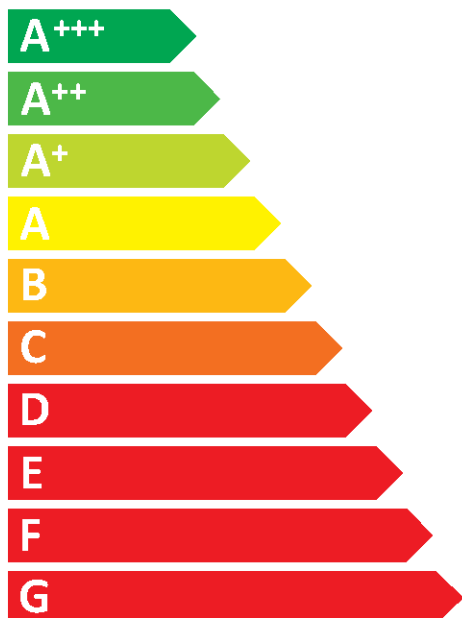

**ENERG**  
енергия · ενεργεια

CHROMOnorm

CHKMT065W001

ENERGIA · ЕНЕРГИЯ · ΕΝΕΡΓΕΙΑ  
ENERGIJA · ENERGY · ENERGIE  
ENERGI

**2792**  
kWh/annum

- L

**462** L

**5**

40°C-40%

2015/1094-IV