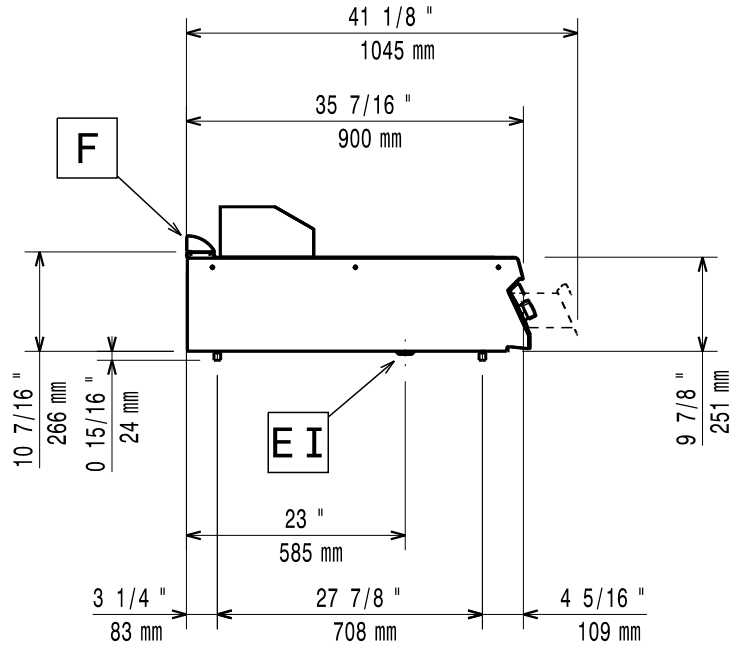

# **Mod: E22/PR4T-NE**

**Production code: 393356**

59785KD00