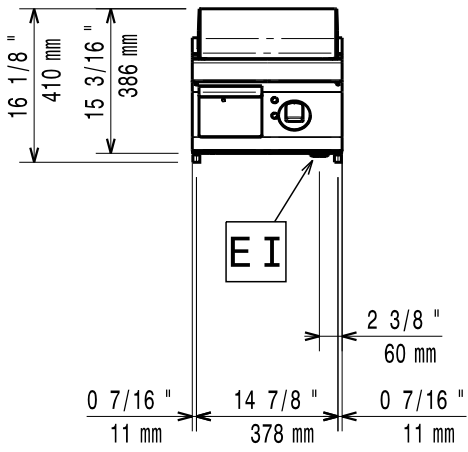

# **Mod: E22/PR4T-NE**

**Production code: 393356**

59785KD00