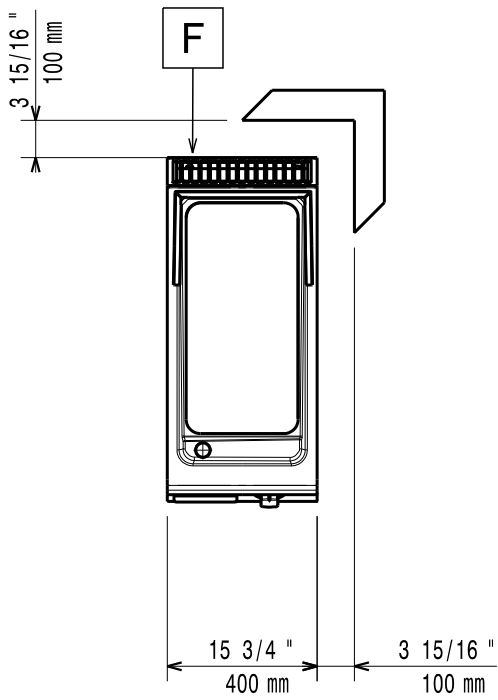

# **Mod: E22/PR4T-NE**

**Production code: 393356**

59785KD00