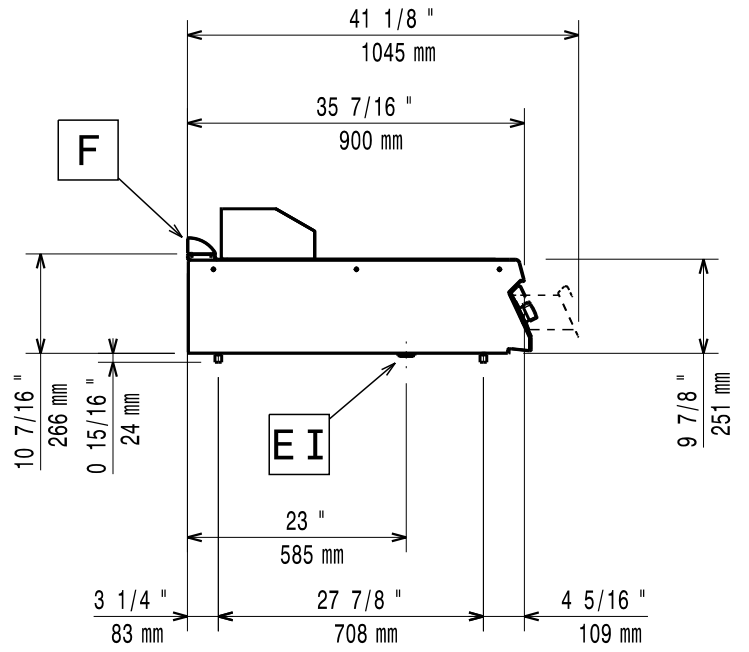

09/2021

Mod: E22/PL4T-NE

Production code: 393357

59785KD00