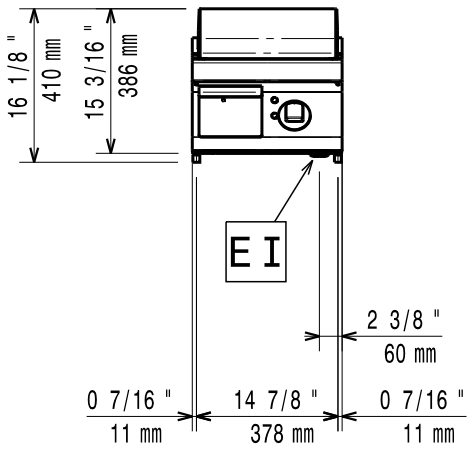

09/2021

Mod: E22/PL4T-NE

Production code: 393357

59785KD00