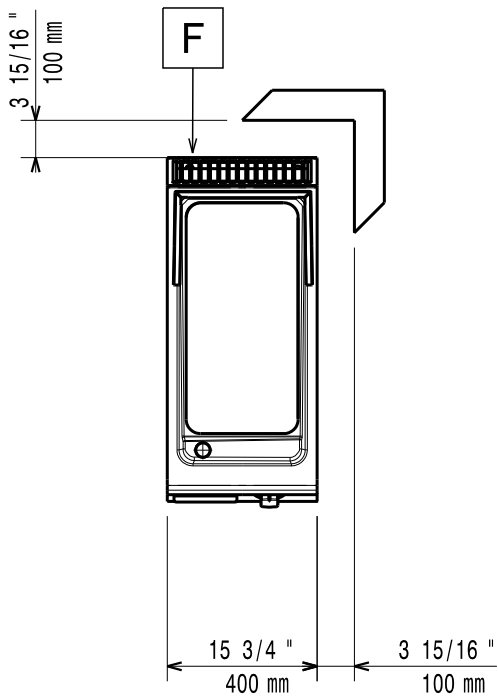

09/2021

Mod: E22/PL4T-NE

Production code: 393357

59785KD00