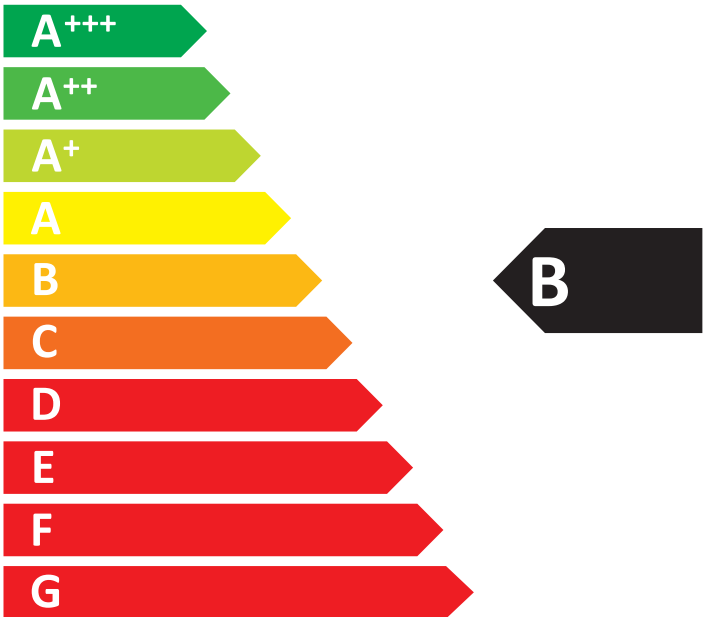

ENERG
енергия · ενεργεια

Diamond

DT224/P9

ENERGIA · ЕНЕРГИЯ
ΕΝΕΡΓΕΙΑ · ENERGIJA
ENERGY · ENERGIE · ENERGI

927
kWh/annum

352 L

- L

5
40°C - 40%