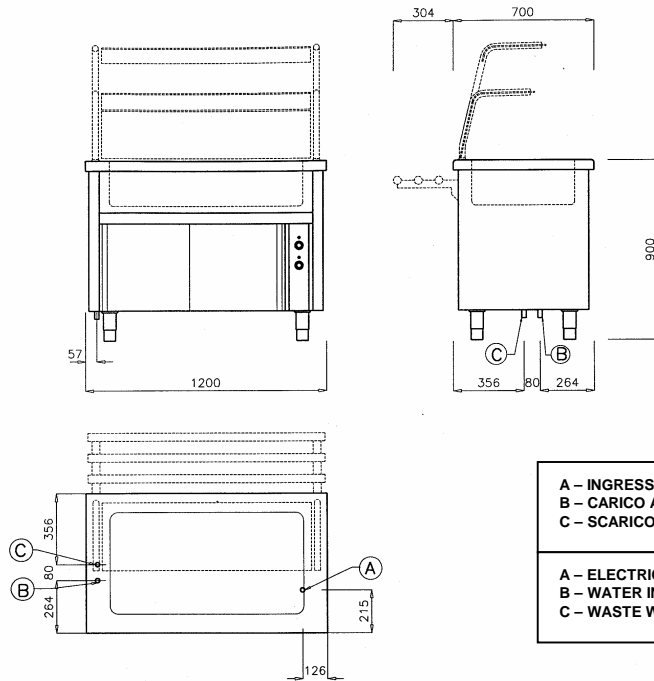

02/2016

Mod: BC15

Production code: 8035016

Mod. : BC 12 (8035015)

<p>A - INGRESSO CAVO ELETTRICO B - CARICO ACQUA 1/2" C - SCARICO ACQUA 1/2"</p>	<p>A - ELEKTROANSCHLUSS B - EINLAUF WASSER 1/2" C - WASSERABFLUSS 1/2"</p>
<p>A - ELECTRIC CONNECTION B - WATER INLET 1/2" C - WASTE WATER OUTLET 1/2"</p>	<p>A - CABLE D'ALIMENTATION B - ENTREE EAU 1/2" C - EVACUATION EAU 1/2"</p>

Mod. : BC 15 (8035016)

<p>A - INGRESSO CAVO ELETTRICO B - CARICO ACQUA 1/2" C - SCARICO ACQUA 1/2"</p>	<p>A - ELEKTROANSCHLUSS B - EINLAUF WASSER 1/2" C - WASSERABFLUSS 1/2"</p>
<p>A - ELECTRIC CONNECTION B - WATER INLET 1/2" C - WASTE WATER OUTLET 1/2"</p>	<p>A - CABLE D'ALIMENTATION B - ENTREE EAU 1/2" C - EVACUATION EAU 1/2"</p>

Mod. : BC 23 (8035059)

<p>A - INGRESSO CAVO ELETTRICO B - CARICO ACQUA 1/2" C - SCARICO ACQUA 1/2"</p>	<p>A - ELEKTROANSCHLUSS B - EINLAUF WASSER 1/2" C - WASSERABFLUSS 1/2"</p>
<p>A - ELECTRIC CONNECTION B - WATER INLET 1/2" C - WASTE WATER OUTLET 1/2"</p>	<p>A - CABLE D'ALIMENTATION B - ENTREE EAU 1/2" C - EVACUATION EAU 1/2"</p>