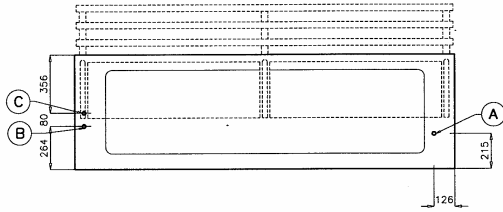

02/2016

Mod: BC15

Production code: 8035016

Mod. : BC 12 (8035015)

<p>A - INGRESSO CAVO ELETTRICO B - CARICO ACQUA 1/2" C - SCARICO ACQUA 1/2"</p>	<p>A - ELEKTROANSCHLUSS B - EINLAUF WASSER 1/2" C - WASSERABFLUSS 1/2"</p>
<p>A - ELECTRIC CONNECTION B - WATER INLET 1/2" C - WASTE WATER OUTLET 1/2"</p>	<p>A - CABLE D'ALIMENTATION B - ENTREE EAU 1/2" C - EVACUATION EAU 1/2"</p>

Mod. : BC 15 (8035016)

<p>A - INGRESSO CAVO ELETTRICO B - CARICO ACQUA 1/2" C - SCARICO ACQUA 1/2"</p>	<p>A - ELEKTROANSCHLUSS B - EINLAUF WASSER 1/2" C - WASSERABFLUSS 1/2"</p>
<p>A - ELECTRIC CONNECTION B - WATER INLET 1/2" C - WASTE WATER OUTLET 1/2"</p>	<p>A - CABLE D'ALIMENTATION B - ENTREE EAU 1/2" C - EVACUATION EAU 1/2"</p>

Mod. : BC 23 (8035059)

<p>A - INGRESSO CAVO ELETTRICO B - CARICO ACQUA 1/2" C - SCARICO ACQUA 1/2"</p>	<p>A - ELEKTROANSCHLUSS B - EINLAUF WASSER 1/2" C - WASSERABFLUSS 1/2"</p>
<p>A - ELECTRIC CONNECTION B - WATER INLET 1/2" C - WASTE WATER OUTLET 1/2"</p>	<p>A - CABLE D'ALIMENTATION B - ENTREE EAU 1/2" C - EVACUATION EAU 1/2"</p>