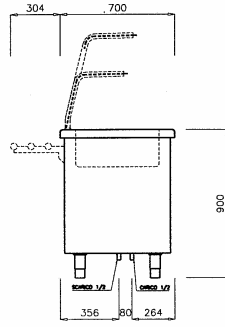

02/2016

Mod: BC15

Production code: 8035016

Mod. : BC 12 (8035015)

<p>A - INGRESSO CAVO ELETTRICO B - CARICO ACQUA 1/2" C - SCARICO ACQUA 1/2"</p>	<p>A - ELEKTROANSCHLUSS B - EINLAUF WASSER 1/2" C - WASSERABFLUSS 1/2"</p>
<p>A - ELECTRIC CONNECTION B - WATER INLET 1/2" C - WASTE WATER OUTLET 1/2"</p>	<p>A - CABLE D'ALIMENTATION B - ENTREE EAU 1/2" C - EVACUATION EAU 1/2"</p>

Mod. : BC 15 (8035016)

<p>A - INGRESSO CAVO ELETTRICO B - CARICO ACQUA 1/2" C - SCARICO ACQUA 1/2"</p>	<p>A - ELEKTROANSCHLUSS B - EINLAUF WASSER 1/2" C - WASSERABFLUSS 1/2"</p>
<p>A - ELECTRIC CONNECTION B - WATER INLET 1/2" C - WASTE WATER OUTLET 1/2"</p>	<p>A - CABLE D'ALIMENTATION B - ENTREE EAU 1/2" C - EVACUATION EAU 1/2"</p>

Mod. : BC 23 (8035059)

<p>A - INGRESSO CAVO ELETTRICO B - CARICO ACQUA 1/2" C - SCARICO ACQUA 1/2"</p>	<p>A - ELEKTROANSCHLUSS B - EINLAUF WASSER 1/2" C - WASSERABFLUSS 1/2"</p>
<p>A - ELECTRIC CONNECTION B - WATER INLET 1/2" C - WASTE WATER OUTLET 1/2"</p>	<p>A - CABLE D'ALIMENTATION B - ENTREE EAU 1/2" C - EVACUATION EAU 1/2"</p>