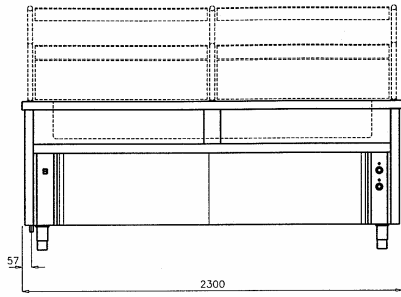

Mod. : BC 23 (8035059)

A - INGRESSO CAVO ELETTRICO B - CARICO ACQUA 1/2" C - SCARICO ACQUA 1/2"	A - ELEKTROANSCHLUSS B - EINLAUF WASSER 1/2" C - WASSERABFLUSS 1/2"
A - ELECTRIC CONNECTION B - WATER INLET 1/2" C - WASTE WATER OUTLET 1/2"	A - CABLE D'ALIMENTATION B - ENTREE EAU 1/2" C - EVACUATION EAU 1/2"