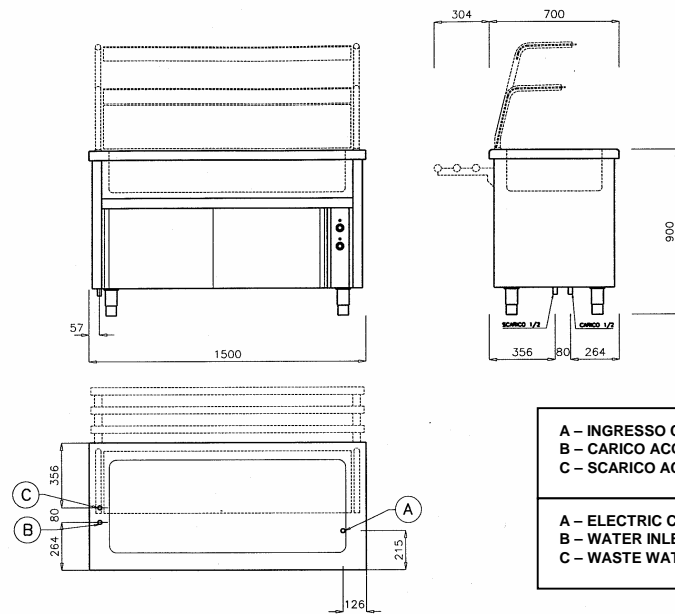

02/2016

Mod: BC15

Production code: 8035016

Mod. : BC 12 (8035015)

<p>A - INGRESSO CAVO ELETTRICO B - CARICO ACQUA 1/2" C - SCARICO ACQUA 1/2"</p>	<p>A - ELEKTROANSCHLUSS B - EINLAUF WASSER 1/2" C - WASSERABFLUSS 1/2"</p>
<p>A - ELECTRIC CONNECTION B - WATER INLET 1/2" C - WASTE WATER OUTLET 1/2"</p>	<p>A - CABLE D'ALIMENTATION B - ENTREE EAU 1/2" C - EVACUATION EAU 1/2"</p>

Mod. : BC 15 (8035016)

<p>A - INGRESSO CAVO ELETTRICO B - CARICO ACQUA 1/2" C - SCARICO ACQUA 1/2"</p>	<p>A - ELEKTROANSCHLUSS B - EINLAUF WASSER 1/2" C - WASSERABFLUSS 1/2"</p>
<p>A - ELECTRIC CONNECTION B - WATER INLET 1/2" C - WASTE WATER OUTLET 1/2"</p>	<p>A - CABLE D'ALIMENTATION B - ENTREE EAU 1/2" C - EVACUATION EAU 1/2"</p>

Mod. : BC 23 (8035059)

<p>A - INGRESSO CAVO ELETTRICO B - CARICO ACQUA 1/2" C - SCARICO ACQUA 1/2"</p>	<p>A - ELEKTROANSCHLUSS B - EINLAUF WASSER 1/2" C - WASSERABFLUSS 1/2"</p>
<p>A - ELECTRIC CONNECTION B - WATER INLET 1/2" C - WASTE WATER OUTLET 1/2"</p>	<p>A - CABLE D'ALIMENTATION B - ENTREE EAU 1/2" C - EVACUATION EAU 1/2"</p>