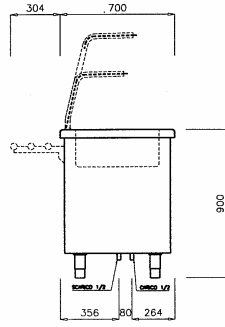

02/2016

Mod: BC12

Production code: 8035015

Mod. : BC 12 (8035015)

Mod. : BC 15 (8035016)

Mod. : BC 23 (8035059)

<p>A - INGRESSO CAVO ELETTRICO B - CARICO ACQUA 1/2" C - SCARICO ACQUA 1/2"</p>	<p>A - ELEKTROANSCHLUSS B - EINLAUF WASSER 1/2" C - WASSERABFLUSS 1/2"</p>
<p>A - ELECTRIC CONNECTION B - WATER INLET 1/2" C - WASTE WATER OUTLET 1/2"</p>	<p>A - CABLE D'ALIMENTATION B - ENTREE EAU 1/2" C - EVACUATION EAU 1/2"</p>