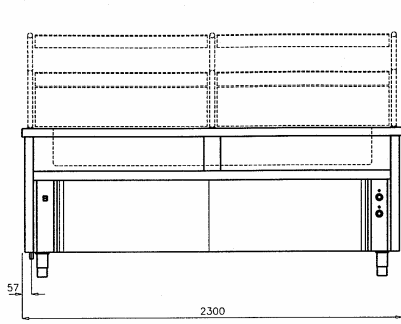

02/2016

Mod: BC12

Production code: 8035015

Mod. : BC 12 (8035015)

Mod. : BC 15 (8035016)

Mod. : BC 23 (8035059)

<p>A - INGRESSO CAVO ELETTRICO B - CARICO ACQUA 1/2" C - SCARICO ACQUA 1/2"</p>	<p>A - ELEKTROANSCHLUSS B - EINLAUF WASSER 1/2" C - WASSERABFLUSS 1/2"</p>
<p>A - ELECTRIC CONNECTION B - WATER INLET 1/2" C - WASTE WATER OUTLET 1/2"</p>	<p>A - CABLE D'ALIMENTATION B - ENTREE EAU 1/2" C - EVACUATION EAU 1/2"</p>