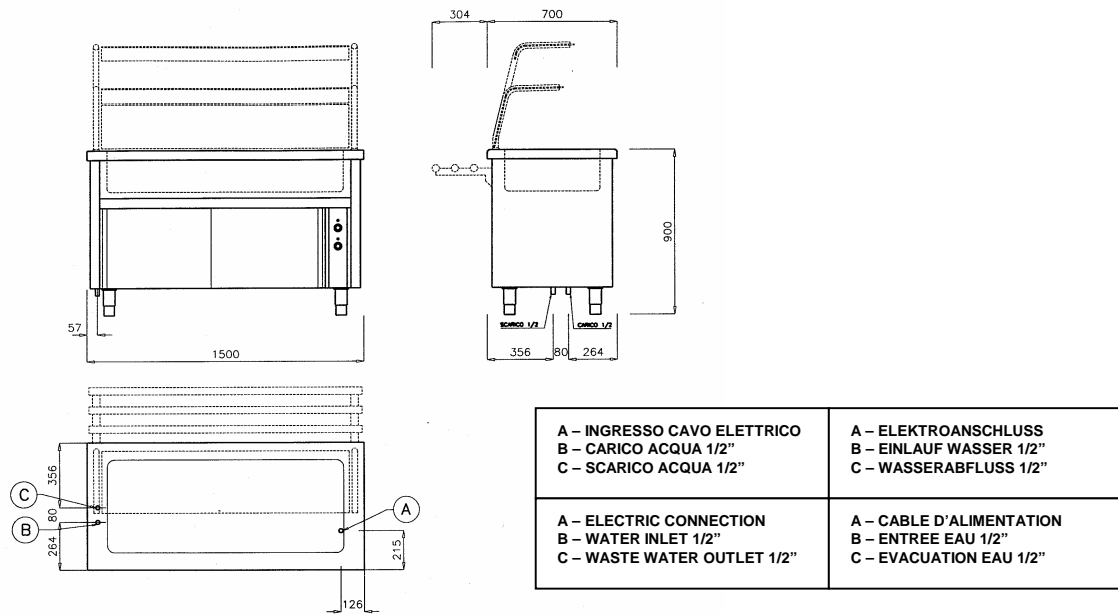

02/2016

Mod: BC12

Production code: 8035015

Mod. : BC 12 (8035015)

Mod. : BC 15 (8035016)

Mod. : BC 23 (8035059)

<p>A - INGRESSO CAVO ELETTRICO B - CARICO ACQUA 1/2" C - SCARICO ACQUA 1/2"</p>	<p>A - ELEKTROANSCHLUSS B - EINLAUF WASSER 1/2" C - WASSERABFLUSS 1/2"</p>
<p>A - ELECTRIC CONNECTION B - WATER INLET 1/2" C - WASTE WATER OUTLET 1/2"</p>	<p>A - CABLE D'ALIMENTATION B - ENTREE EAU 1/2" C - EVACUATION EAU 1/2"</p>