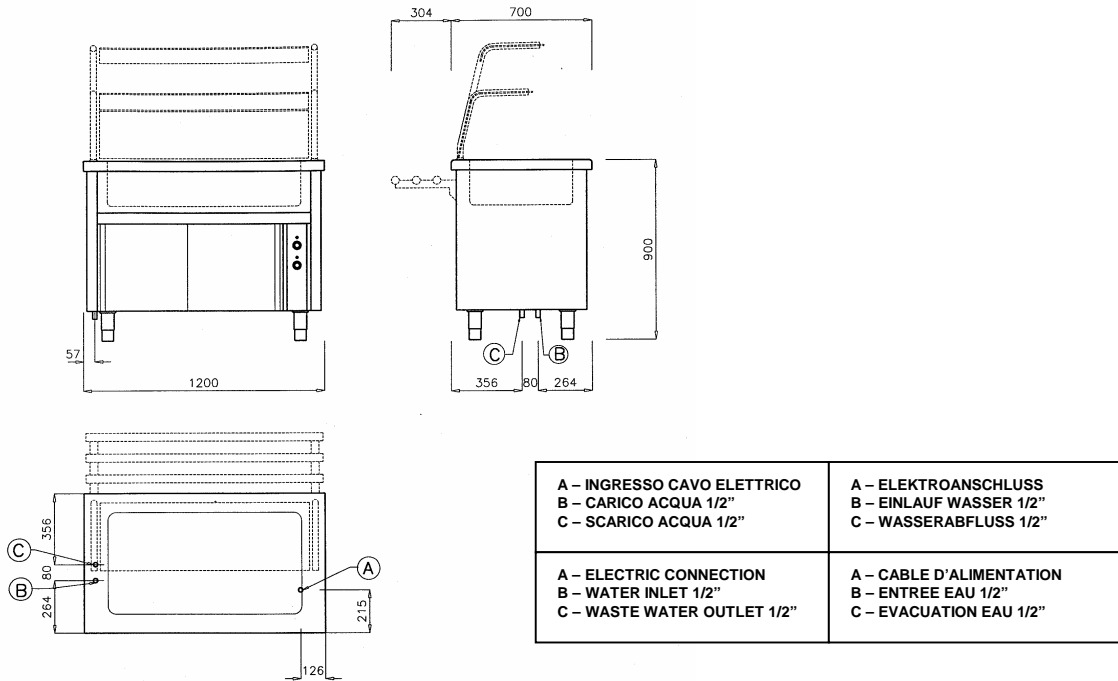

02/2016

Mod: BC12

Production code: 8035015

Mod. : BC 12 (8035015)

Mod. : BC 15 (8035016)

Mod. : BC 23 (8035059)

<p>A - INGRESSO CAVO ELETTRICO B - CARICO ACQUA 1/2" C - SCARICO ACQUA 1/2"</p>	<p>A - ELEKTROANSCHLUSS B - EINLAUF WASSER 1/2" C - WASSERABFLUSS 1/2"</p>
<p>A - ELECTRIC CONNECTION B - WATER INLET 1/2" C - WASTE WATER OUTLET 1/2"</p>	<p>A - CABLE D'ALIMENTATION B - ENTREE EAU 1/2" C - EVACUATION EAU 1/2"</p>