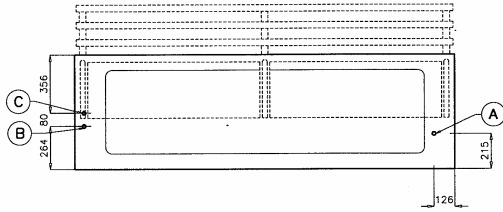

02/2016

Mod: BC12

Production code: 8035015

Mod. : BC 12 (8035015)

Mod. : BC 15 (8035016)

Mod. : BC 23 (8035059)

<p>A - INGRESSO CAVO ELETTRICO B - CARICO ACQUA 1/2" C - SCARICO ACQUA 1/2"</p>	<p>A - ELEKTROANSCHLUSS B - EINLAUF WASSER 1/2" C - WASSERABFLUSS 1/2"</p>
<p>A - ELECTRIC CONNECTION B - WATER INLET 1/2" C - WASTE WATER OUTLET 1/2"</p>	<p>A - CABLE D'ALIMENTATION B - ENTREE EAU 1/2" C - EVACUATION EAU 1/2"</p>