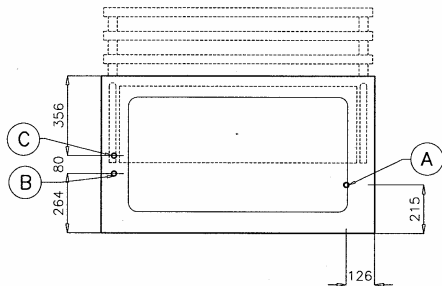

02/2016

Mod: BA23

Production code: 8035058

Mod. : BA 8 (8035093)

A - INGRESSO CAVO ELETTRICO B - CARICO ACQUA 1/2" C - SCARICO ACQUA 1/2"	A - ELEKTROANSCHLUSS B - EINLAUF WASSER 1/2" C - WASSERABFLUSS 1/2"
A - ELECTRIC CONNECTION B - WATER INLET 1/2" C - WASTE WATER OUTLET 1/2"	A - CABLE D'ALIMENTATION B - ENTREE EAU 1/2" C - EVACUATION EAU 1/2"

Mod. : BA 12 (8035013)

A - INGRESSO CAVO ELETTRICO B - CARICO ACQUA 1/2" C - SCARICO ACQUA 1/2"	A - ELEKTROANSCHLUSS B - EINLAUF WASSER 1/2" C - WASSERABFLUSS 1/2"
A - ELECTRIC CONNECTION B - WATER INLET 1/2" C - WASTE WATER OUTLET 1/2"	A - CABLE D'ALIMENTATION B - ENTREE EAU 1/2" C - EVACUATION EAU 1/2"

Mod. : BA 15 (8035014)

A - INGRESSO CAVO ELETTRICO B - CARICO ACQUA 1/2" C - SCARICO ACQUA 1/2"	A - ELEKTROANSCHLUSS B - EINLAUF WASSER 1/2" C - WASSERABFLUSS 1/2"
A - ELECTRIC CONNECTION B - WATER INLET 1/2" C - WASTE WATER OUTLET 1/2"	A - CABLE D'ALIMENTATION B - ENTREE EAU 1/2" C - EVACUATION EAU 1/2"

Mod. : BA 23 (8035058)

A - INGRESSO CAVO ELETTRICO B - CARICO ACQUA 1/2" C - SCARICO ACQUA 1/2"	A - ELEKTROANSCHLUSS B - EINLAUF WASSER 1/2" C - WASSERABFLUSS 1/2"
A - ELECTRIC CONNECTION B - WATER INLET 1/2" C - WASTE WATER OUTLET 1/2"	A - CABLE D'ALIMENTATION B - ENTREE EAU 1/2" C - EVACUATION EAU 1/2"