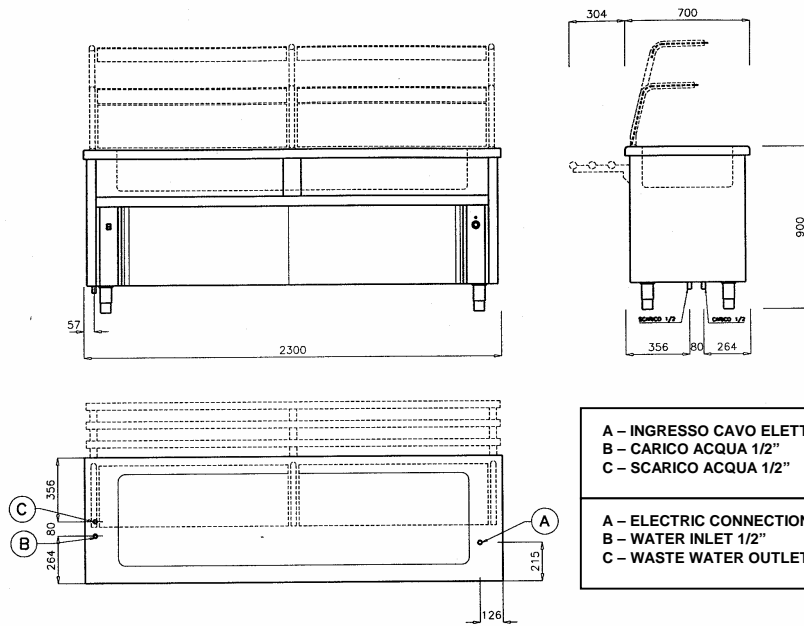

02/2016

Mod: BA23

Production code: 8035058

Mod. : BA 8 (8035093)

A - INGRESSO CAVO ELETTRICO B - CARICO ACQUA 1/2" C - SCARICO ACQUA 1/2"	A - ELEKTROANSCHLUSS B - EINLAUF WASSER 1/2" C - WASSERABFLUSS 1/2"
A - ELECTRIC CONNECTION B - WATER INLET 1/2" C - WASTE WATER OUTLET 1/2"	A - CABLE D'ALIMENTATION B - ENTREE EAU 1/2" C - EVACUATION EAU 1/2"

Mod. : BA 12 (8035013)

A - INGRESSO CAVO ELETTRICO B - CARICO ACQUA 1/2" C - SCARICO ACQUA 1/2"	A - ELEKTROANSCHLUSS B - EINLAUF WASSER 1/2" C - WASSERABFLUSS 1/2"
A - ELECTRIC CONNECTION B - WATER INLET 1/2" C - WASTE WATER OUTLET 1/2"	A - CABLE D'ALIMENTATION B - ENTREE EAU 1/2" C - EVACUATION EAU 1/2"

Mod. : BA 15 (8035014)

A - INGRESSO CAVO ELETTRICO B - CARICO ACQUA 1/2" C - SCARICO ACQUA 1/2"	A - ELEKTROANSCHLUSS B - EINLAUF WASSER 1/2" C - WASSERABFLUSS 1/2"
A - ELECTRIC CONNECTION B - WATER INLET 1/2" C - WASTE WATER OUTLET 1/2"	A - CABLE D'ALIMENTATION B - ENTREE EAU 1/2" C - EVACUATION EAU 1/2"

Mod. : BA 23 (8035058)

A - INGRESSO CAVO ELETTRICO B - CARICO ACQUA 1/2" C - SCARICO ACQUA 1/2"	A - ELEKTROANSCHLUSS B - EINLAUF WASSER 1/2" C - WASSERABFLUSS 1/2"
A - ELECTRIC CONNECTION B - WATER INLET 1/2" C - WASTE WATER OUTLET 1/2"	A - CABLE D'ALIMENTATION B - ENTREE EAU 1/2" C - EVACUATION EAU 1/2"