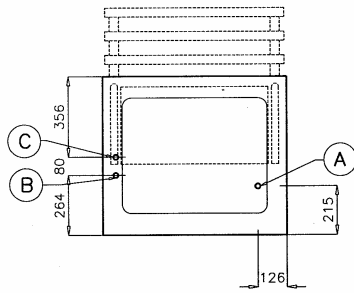

02/2016

Mod: BA23

Production code: 8035058

Mod. : BA 8 (8035093)

A - INGRESSO CAVO ELETTRICO B - CARICO ACQUA 1/2" C - SCARICO ACQUA 1/2"	A - ELEKTROANSCHLUSS B - EINLAUF WASSER 1/2" C - WASSERABFLUSS 1/2"
A - ELECTRIC CONNECTION B - WATER INLET 1/2" C - WASTE WATER OUTLET 1/2"	A - CABLE D'ALIMENTATION B - ENTREE EAU 1/2" C - EVACUATION EAU 1/2"

Mod. : BA 12 (8035013)

A - INGRESSO CAVO ELETTRICO B - CARICO ACQUA 1/2" C - SCARICO ACQUA 1/2"	A - ELEKTROANSCHLUSS B - EINLAUF WASSER 1/2" C - WASSERABFLUSS 1/2"
A - ELECTRIC CONNECTION B - WATER INLET 1/2" C - WASTE WATER OUTLET 1/2"	A - CABLE D'ALIMENTATION B - ENTREE EAU 1/2" C - EVACUATION EAU 1/2"

Mod. : BA 15 (8035014)

A - INGRESSO CAVO ELETTRICO B - CARICO ACQUA 1/2" C - SCARICO ACQUA 1/2"	A - ELEKTROANSCHLUSS B - EINLAUF WASSER 1/2" C - WASSERABFLUSS 1/2"
A - ELECTRIC CONNECTION B - WATER INLET 1/2" C - WASTE WATER OUTLET 1/2"	A - CABLE D'ALIMENTATION B - ENTREE EAU 1/2" C - EVACUATION EAU 1/2"

Mod. : BA 23 (8035058)

A - INGRESSO CAVO ELETTRICO B - CARICO ACQUA 1/2" C - SCARICO ACQUA 1/2"	A - ELEKTROANSCHLUSS B - EINLAUF WASSER 1/2" C - WASSERABFLUSS 1/2"
A - ELECTRIC CONNECTION B - WATER INLET 1/2" C - WASTE WATER OUTLET 1/2"	A - CABLE D'ALIMENTATION B - ENTREE EAU 1/2" C - EVACUATION EAU 1/2"