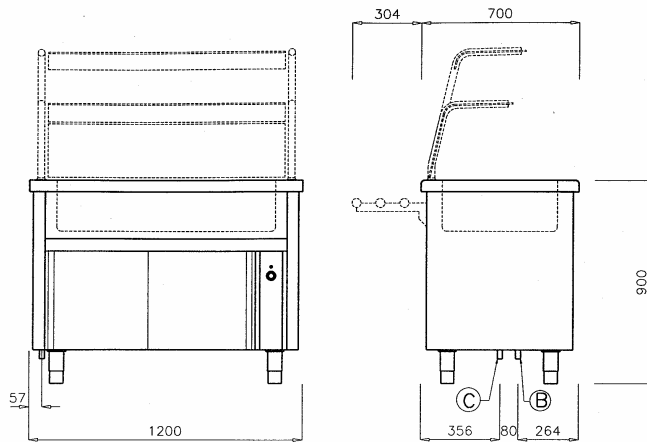

02/2016

Mod: BA23

Production code: 8035058

Mod. : BA 8 (8035093)

A - INGRESSO CAVO ELETTRICO B - CARICO ACQUA 1/2" C - SCARICO ACQUA 1/2"	A - ELEKTROANSCHLUSS B - EINLAUF WASSER 1/2" C - WASSERABFLUSS 1/2"
A - ELECTRIC CONNECTION B - WATER INLET 1/2" C - WASTE WATER OUTLET 1/2"	A - CABLE D'ALIMENTATION B - ENTREE EAU 1/2" C - EVACUATION EAU 1/2"

Mod. : BA 12 (8035013)

A - INGRESSO CAVO ELETTRICO B - CARICO ACQUA 1/2" C - SCARICO ACQUA 1/2"	A - ELEKTROANSCHLUSS B - EINLAUF WASSER 1/2" C - WASSERABFLUSS 1/2"
A - ELECTRIC CONNECTION B - WATER INLET 1/2" C - WASTE WATER OUTLET 1/2"	A - CABLE D'ALIMENTATION B - ENTREE EAU 1/2" C - EVACUATION EAU 1/2"

Mod. : BA 15 (8035014)

A - INGRESSO CAVO ELETTRICO B - CARICO ACQUA 1/2" C - SCARICO ACQUA 1/2"	A - ELEKTROANSCHLUSS B - EINLAUF WASSER 1/2" C - WASSERABFLUSS 1/2"
A - ELECTRIC CONNECTION B - WATER INLET 1/2" C - WASTE WATER OUTLET 1/2"	A - CABLE D'ALIMENTATION B - ENTREE EAU 1/2" C - EVACUATION EAU 1/2"

Mod. : BA 23 (8035058)

A - INGRESSO CAVO ELETTRICO B - CARICO ACQUA 1/2" C - SCARICO ACQUA 1/2"	A - ELEKTROANSCHLUSS B - EINLAUF WASSER 1/2" C - WASSERABFLUSS 1/2"
A - ELECTRIC CONNECTION B - WATER INLET 1/2" C - WASTE WATER OUTLET 1/2"	A - CABLE D'ALIMENTATION B - ENTREE EAU 1/2" C - EVACUATION EAU 1/2"