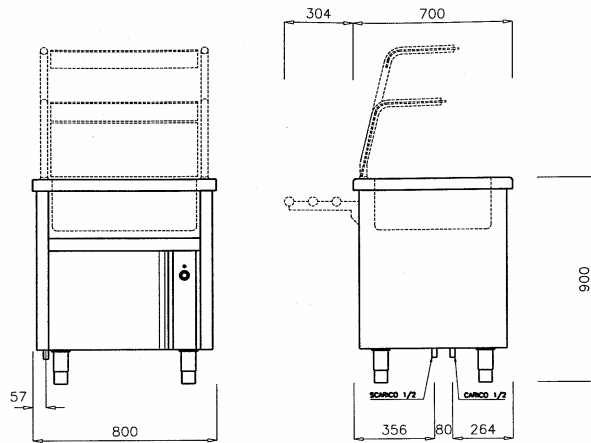

02/2016

Mod: BA23

Production code: 8035058

Mod. : BA 8 (8035093)

A - INGRESSO CAVO ELETTRICO B - CARICO ACQUA 1/2" C - SCARICO ACQUA 1/2"	A - ELEKTROANSCHLUSS B - EINLAUF WASSER 1/2" C - WASSERABFLUSS 1/2"
A - ELECTRIC CONNECTION B - WATER INLET 1/2" C - WASTE WATER OUTLET 1/2"	A - CABLE D'ALIMENTATION B - ENTREE EAU 1/2" C - EVACUATION EAU 1/2"

Mod. : BA 12 (8035013)

A - INGRESSO CAVO ELETTRICO B - CARICO ACQUA 1/2" C - SCARICO ACQUA 1/2"	A - ELEKTROANSCHLUSS B - EINLAUF WASSER 1/2" C - WASSERABFLUSS 1/2"
A - ELECTRIC CONNECTION B - WATER INLET 1/2" C - WASTE WATER OUTLET 1/2"	A - CABLE D'ALIMENTATION B - ENTREE EAU 1/2" C - EVACUATION EAU 1/2"

Mod. : BA 15 (8035014)

A - INGRESSO CAVO ELETTRICO B - CARICO ACQUA 1/2" C - SCARICO ACQUA 1/2"	A - ELEKTROANSCHLUSS B - EINLAUF WASSER 1/2" C - WASSERABFLUSS 1/2"
A - ELECTRIC CONNECTION B - WATER INLET 1/2" C - WASTE WATER OUTLET 1/2"	A - CABLE D'ALIMENTATION B - ENTREE EAU 1/2" C - EVACUATION EAU 1/2"

Mod. : BA 23 (8035058)

A - INGRESSO CAVO ELETTRICO B - CARICO ACQUA 1/2" C - SCARICO ACQUA 1/2"	A - ELEKTROANSCHLUSS B - EINLAUF WASSER 1/2" C - WASSERABFLUSS 1/2"
A - ELECTRIC CONNECTION B - WATER INLET 1/2" C - WASTE WATER OUTLET 1/2"	A - CABLE D'ALIMENTATION B - ENTREE EAU 1/2" C - EVACUATION EAU 1/2"