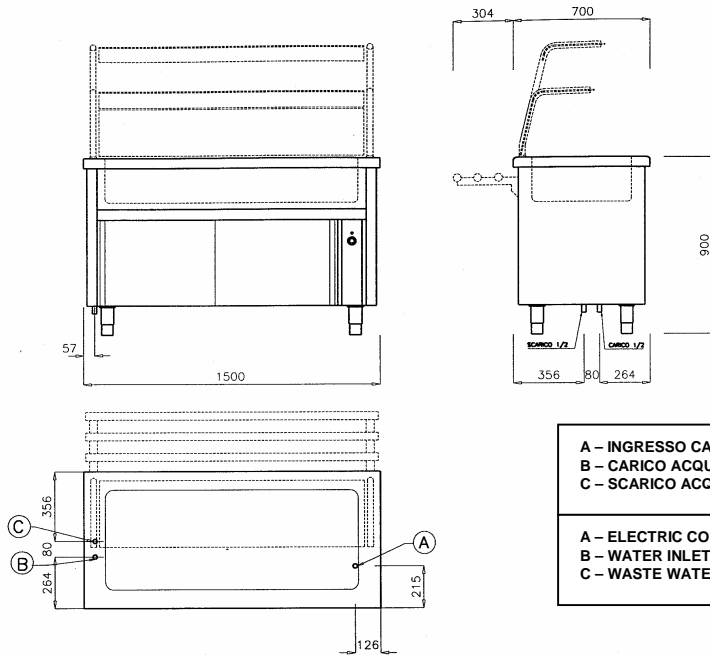

02/2016

Mod: BA23

Production code: 8035058

Mod. : BA 8 (8035093)

A - INGRESSO CAVO ELETTRICO B - CARICO ACQUA 1/2" C - SCARICO ACQUA 1/2"	A - ELEKTROANSCHLUSS B - EINLAUF WASSER 1/2" C - WASSERABFLUSS 1/2"
A - ELECTRIC CONNECTION B - WATER INLET 1/2" C - WASTE WATER OUTLET 1/2"	A - CABLE D'ALIMENTATION B - ENTREE EAU 1/2" C - EVACUATION EAU 1/2"

Mod. : BA 12 (8035013)

A - INGRESSO CAVO ELETTRICO B - CARICO ACQUA 1/2" C - SCARICO ACQUA 1/2"	A - ELEKTROANSCHLUSS B - EINLAUF WASSER 1/2" C - WASSERABFLUSS 1/2"
A - ELECTRIC CONNECTION B - WATER INLET 1/2" C - WASTE WATER OUTLET 1/2"	A - CABLE D'ALIMENTATION B - ENTREE EAU 1/2" C - EVACUATION EAU 1/2"

Mod. : BA 15 (8035014)

A - INGRESSO CAVO ELETTRICO B - CARICO ACQUA 1/2" C - SCARICO ACQUA 1/2"	A - ELEKTROANSCHLUSS B - EINLAUF WASSER 1/2" C - WASSERABFLUSS 1/2"
A - ELECTRIC CONNECTION B - WATER INLET 1/2" C - WASTE WATER OUTLET 1/2"	A - CABLE D'ALIMENTATION B - ENTREE EAU 1/2" C - EVACUATION EAU 1/2"

Mod. : BA 23 (8035058)

A - INGRESSO CAVO ELETTRICO B - CARICO ACQUA 1/2" C - SCARICO ACQUA 1/2"	A - ELEKTROANSCHLUSS B - EINLAUF WASSER 1/2" C - WASSERABFLUSS 1/2"
A - ELECTRIC CONNECTION B - WATER INLET 1/2" C - WASTE WATER OUTLET 1/2"	A - CABLE D'ALIMENTATION B - ENTREE EAU 1/2" C - EVACUATION EAU 1/2"