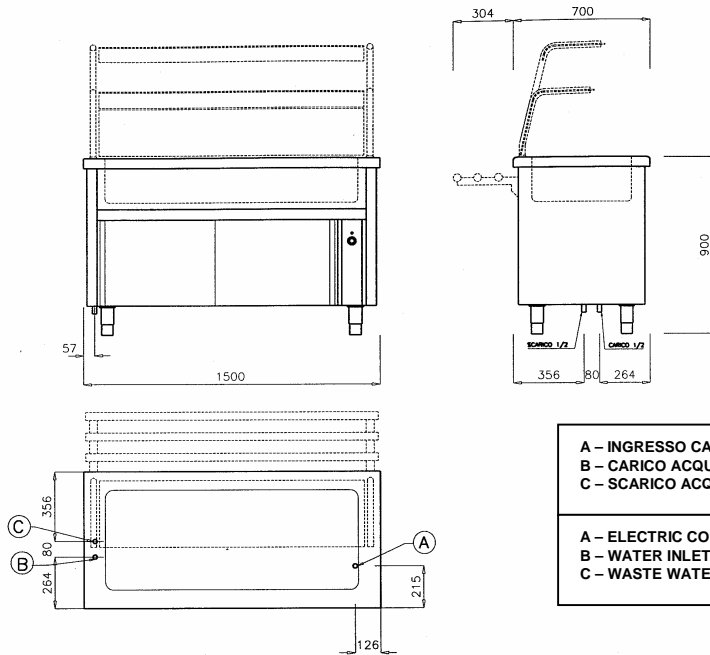

# Mod: BA12

Production code: 8035013

**Mod. : BA 8 (8035093)**

A - INGRESSO CAVO ELETTRICO B - CARICO ACQUA 1/2" C - SCARICO ACQUA 1/2"	A - ELEKTROANSCHLUSS B - EINLAUF WASSER 1/2" C - WASSERABFLUSS 1/2"
A - ELECTRIC CONNECTION B - WATER INLET 1/2" C - WASTE WATER OUTLET 1/2"	A - CABLE D'ALIMENTATION B - ENTREE EAU 1/2" C - EVACUATION EAU 1/2"

**Mod. : BA 12 (8035013)**

A - INGRESSO CAVO ELETTRICO B - CARICO ACQUA 1/2" C - SCARICO ACQUA 1/2"	A - ELEKTROANSCHLUSS B - EINLAUF WASSER 1/2" C - WASSERABFLUSS 1/2"
A - ELECTRIC CONNECTION B - WATER INLET 1/2" C - WASTE WATER OUTLET 1/2"	A - CABLE D'ALIMENTATION B - ENTREE EAU 1/2" C - EVACUATION EAU 1/2"

**Mod. : BA 15 (8035014)**

A - INGRESSO CAVO ELETTRICO B - CARICO ACQUA 1/2" C - SCARICO ACQUA 1/2"	A - ELEKTROANSCHLUSS B - EINLAUF WASSER 1/2" C - WASSERABFLUSS 1/2"
A - ELECTRIC CONNECTION B - WATER INLET 1/2" C - WASTE WATER OUTLET 1/2"	A - CABLE D'ALIMENTATION B - ENTREE EAU 1/2" C - EVACUATION EAU 1/2"

**Mod. : BA 23 (8035058)**

A - INGRESSO CAVO ELETTRICO B - CARICO ACQUA 1/2" C - SCARICO ACQUA 1/2"	A - ELEKTROANSCHLUSS B - EINLAUF WASSER 1/2" C - WASSERABFLUSS 1/2"
A - ELECTRIC CONNECTION B - WATER INLET 1/2" C - WASTE WATER OUTLET 1/2"	A - CABLE D'ALIMENTATION B - ENTREE EAU 1/2" C - EVACUATION EAU 1/2"