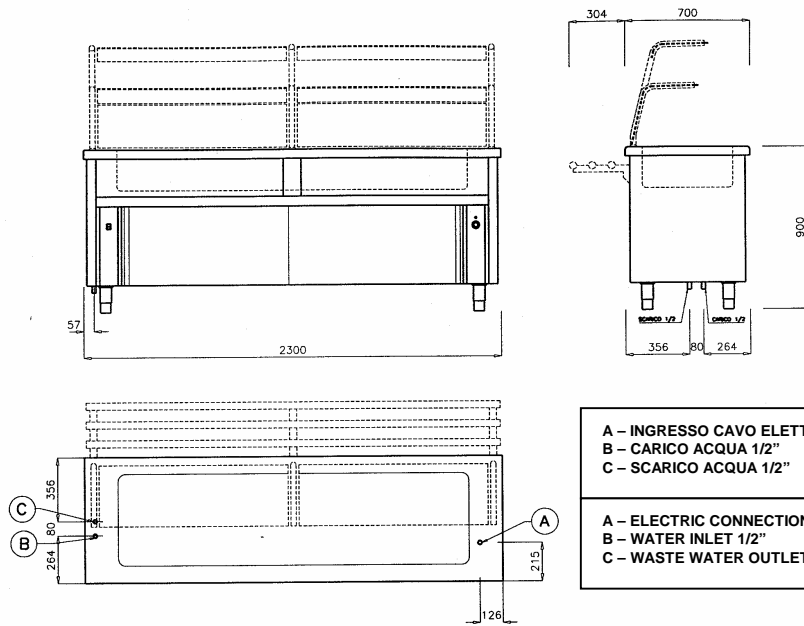

# Mod: BA12

Production code: 8035013

**Mod. : BA 8 (8035093)**

A - INGRESSO CAVO ELETTRICO B - CARICO ACQUA 1/2" C - SCARICO ACQUA 1/2"	A - ELEKTROANSCHLUSS B - EINLAUF WASSER 1/2" C - WASSERABFLUSS 1/2"
A - ELECTRIC CONNECTION B - WATER INLET 1/2" C - WASTE WATER OUTLET 1/2"	A - CABLE D'ALIMENTATION B - ENTREE EAU 1/2" C - EVACUATION EAU 1/2"

**Mod. : BA 12 (8035013)**

A - INGRESSO CAVO ELETTRICO B - CARICO ACQUA 1/2" C - SCARICO ACQUA 1/2"	A - ELEKTROANSCHLUSS B - EINLAUF WASSER 1/2" C - WASSERABFLUSS 1/2"
A - ELECTRIC CONNECTION B - WATER INLET 1/2" C - WASTE WATER OUTLET 1/2"	A - CABLE D'ALIMENTATION B - ENTREE EAU 1/2" C - EVACUATION EAU 1/2"

**Mod. : BA 15 (8035014)**

A - INGRESSO CAVO ELETTRICO B - CARICO ACQUA 1/2" C - SCARICO ACQUA 1/2"	A - ELEKTROANSCHLUSS B - EINLAUF WASSER 1/2" C - WASSERABFLUSS 1/2"
A - ELECTRIC CONNECTION B - WATER INLET 1/2" C - WASTE WATER OUTLET 1/2"	A - CABLE D'ALIMENTATION B - ENTREE EAU 1/2" C - EVACUATION EAU 1/2"

**Mod. : BA 23 (8035058)**

A - INGRESSO CAVO ELETTRICO B - CARICO ACQUA 1/2" C - SCARICO ACQUA 1/2"	A - ELEKTROANSCHLUSS B - EINLAUF WASSER 1/2" C - WASSERABFLUSS 1/2"
A - ELECTRIC CONNECTION B - WATER INLET 1/2" C - WASTE WATER OUTLET 1/2"	A - CABLE D'ALIMENTATION B - ENTREE EAU 1/2" C - EVACUATION EAU 1/2"