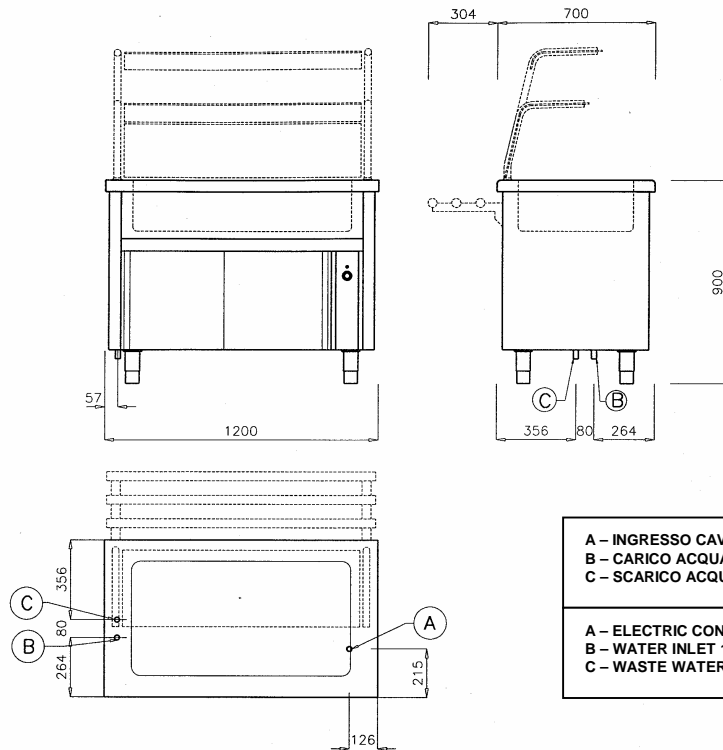

# Mod: BA12

Production code: 8035013

**Mod. : BA 8 (8035093)**

A - INGRESSO CAVO ELETTRICO B - CARICO ACQUA 1/2" C - SCARICO ACQUA 1/2"	A - ELEKTROANSCHLUSS B - EINLAUF WASSER 1/2" C - WASSERABFLUSS 1/2"
A - ELECTRIC CONNECTION B - WATER INLET 1/2" C - WASTE WATER OUTLET 1/2"	A - CABLE D'ALIMENTATION B - ENTREE EAU 1/2" C - EVACUATION EAU 1/2"

**Mod. : BA 12 (8035013)**

A - INGRESSO CAVO ELETTRICO B - CARICO ACQUA 1/2" C - SCARICO ACQUA 1/2"	A - ELEKTROANSCHLUSS B - EINLAUF WASSER 1/2" C - WASSERABFLUSS 1/2"
A - ELECTRIC CONNECTION B - WATER INLET 1/2" C - WASTE WATER OUTLET 1/2"	A - CABLE D'ALIMENTATION B - ENTREE EAU 1/2" C - EVACUATION EAU 1/2"

**Mod. : BA 15 (8035014)**

A - INGRESSO CAVO ELETTRICO B - CARICO ACQUA 1/2" C - SCARICO ACQUA 1/2"	A - ELEKTROANSCHLUSS B - EINLAUF WASSER 1/2" C - WASSERABFLUSS 1/2"
A - ELECTRIC CONNECTION B - WATER INLET 1/2" C - WASTE WATER OUTLET 1/2"	A - CABLE D'ALIMENTATION B - ENTREE EAU 1/2" C - EVACUATION EAU 1/2"

**Mod. : BA 23 (8035058)**

A - INGRESSO CAVO ELETTRICO B - CARICO ACQUA 1/2" C - SCARICO ACQUA 1/2"	A - ELEKTROANSCHLUSS B - EINLAUF WASSER 1/2" C - WASSERABFLUSS 1/2"
A - ELECTRIC CONNECTION B - WATER INLET 1/2" C - WASTE WATER OUTLET 1/2"	A - CABLE D'ALIMENTATION B - ENTREE EAU 1/2" C - EVACUATION EAU 1/2"