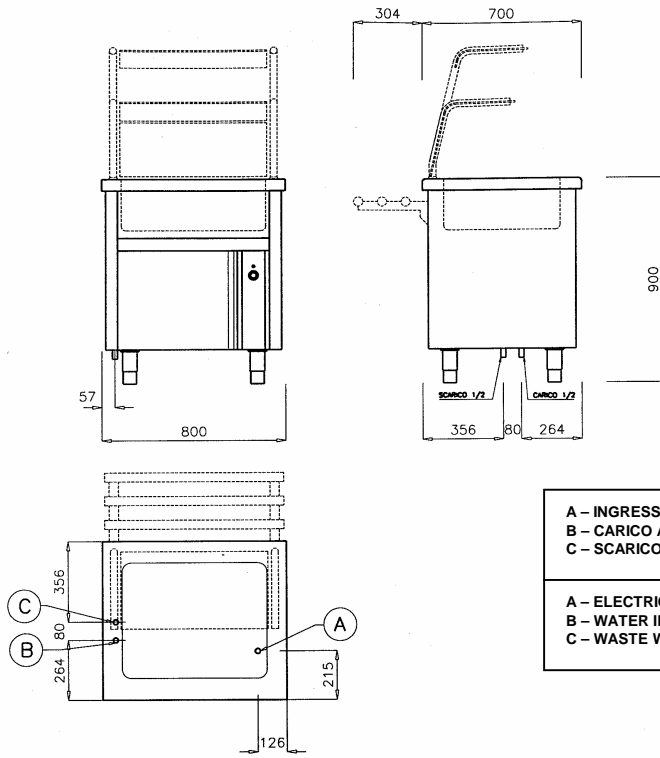

# Mod: BA12

Production code: 8035013

**Mod. : BA 8 (8035093)**

A - INGRESSO CAVO ELETTRICO B - CARICO ACQUA 1/2" C - SCARICO ACQUA 1/2"	A - ELEKTROANSCHLUSS B - EINLAUF WASSER 1/2" C - WASSERABFLUSS 1/2"
A - ELECTRIC CONNECTION B - WATER INLET 1/2" C - WASTE WATER OUTLET 1/2"	A - CABLE D'ALIMENTATION B - ENTREE EAU 1/2" C - EVACUATION EAU 1/2"

**Mod. : BA 12 (8035013)**

A - INGRESSO CAVO ELETTRICO B - CARICO ACQUA 1/2" C - SCARICO ACQUA 1/2"	A - ELEKTROANSCHLUSS B - EINLAUF WASSER 1/2" C - WASSERABFLUSS 1/2"
A - ELECTRIC CONNECTION B - WATER INLET 1/2" C - WASTE WATER OUTLET 1/2"	A - CABLE D'ALIMENTATION B - ENTREE EAU 1/2" C - EVACUATION EAU 1/2"

**Mod. : BA 15 (8035014)**

A - INGRESSO CAVO ELETTRICO B - CARICO ACQUA 1/2" C - SCARICO ACQUA 1/2"	A - ELEKTROANSCHLUSS B - EINLAUF WASSER 1/2" C - WASSERABFLUSS 1/2"
A - ELECTRIC CONNECTION B - WATER INLET 1/2" C - WASTE WATER OUTLET 1/2"	A - CABLE D'ALIMENTATION B - ENTREE EAU 1/2" C - EVACUATION EAU 1/2"

**Mod. : BA 23 (8035058)**

A - INGRESSO CAVO ELETTRICO B - CARICO ACQUA 1/2" C - SCARICO ACQUA 1/2"	A - ELEKTROANSCHLUSS B - EINLAUF WASSER 1/2" C - WASSERABFLUSS 1/2"
A - ELECTRIC CONNECTION B - WATER INLET 1/2" C - WASTE WATER OUTLET 1/2"	A - CABLE D'ALIMENTATION B - ENTREE EAU 1/2" C - EVACUATION EAU 1/2"