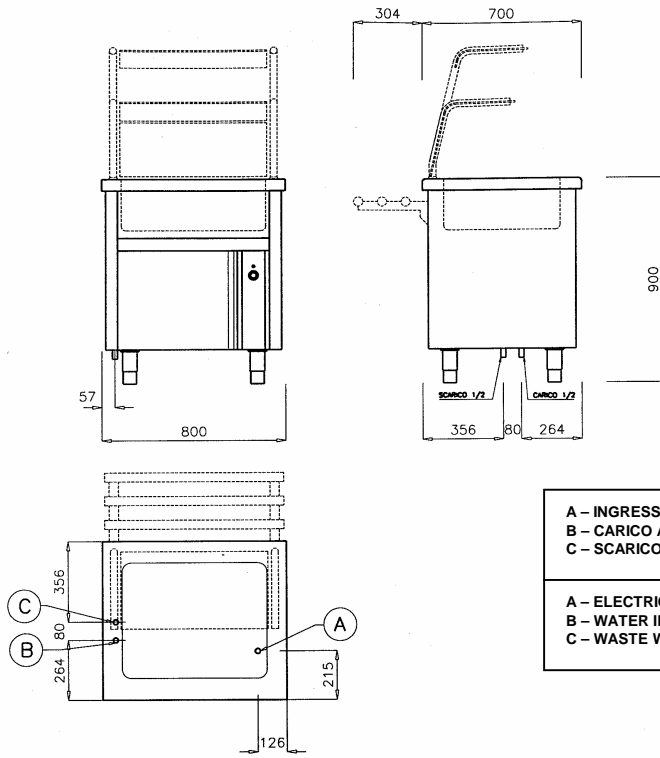

02/2016

Mod: BA8

Production code: 8035093

Mod. : BA 8 (8035093)

A - INGRESSO CAVO ELETTRICO B - CARICO ACQUA 1/2" C - SCARICO ACQUA 1/2"	A - ELEKTROANSCHLUSS B - EINLAUF WASSER 1/2" C - WASSERABFLUSS 1/2"
A - ELECTRIC CONNECTION B - WATER INLET 1/2" C - WASTE WATER OUTLET 1/2"	A - CABLE D'ALIMENTATION B - ENTREE EAU 1/2" C - EVACUATION EAU 1/2"

Mod. : BA 12 (8035013)

A - INGRESSO CAVO ELETTRICO B - CARICO ACQUA 1/2" C - SCARICO ACQUA 1/2"	A - ELEKTROANSCHLUSS B - EINLAUF WASSER 1/2" C - WASSERABFLUSS 1/2"
A - ELECTRIC CONNECTION B - WATER INLET 1/2" C - WASTE WATER OUTLET 1/2"	A - CABLE D'ALIMENTATION B - ENTREE EAU 1/2" C - EVACUATION EAU 1/2"

Mod. : BA 15 (8035014)

A - INGRESSO CAVO ELETTRICO B - CARICO ACQUA 1/2" C - SCARICO ACQUA 1/2"	A - ELEKTROANSCHLUSS B - EINLAUF WASSER 1/2" C - WASSERABFLUSS 1/2"
A - ELECTRIC CONNECTION B - WATER INLET 1/2" C - WASTE WATER OUTLET 1/2"	A - CABLE D'ALIMENTATION B - ENTREE EAU 1/2" C - EVACUATION EAU 1/2"

Mod. : BA 23 (8035058)

A - INGRESSO CAVO ELETTRICO B - CARICO ACQUA 1/2" C - SCARICO ACQUA 1/2"	A - ELEKTROANSCHLUSS B - EINLAUF WASSER 1/2" C - WASSERABFLUSS 1/2"
A - ELECTRIC CONNECTION B - WATER INLET 1/2" C - WASTE WATER OUTLET 1/2"	A - CABLE D'ALIMENTATION B - ENTREE EAU 1/2" C - EVACUATION EAU 1/2"