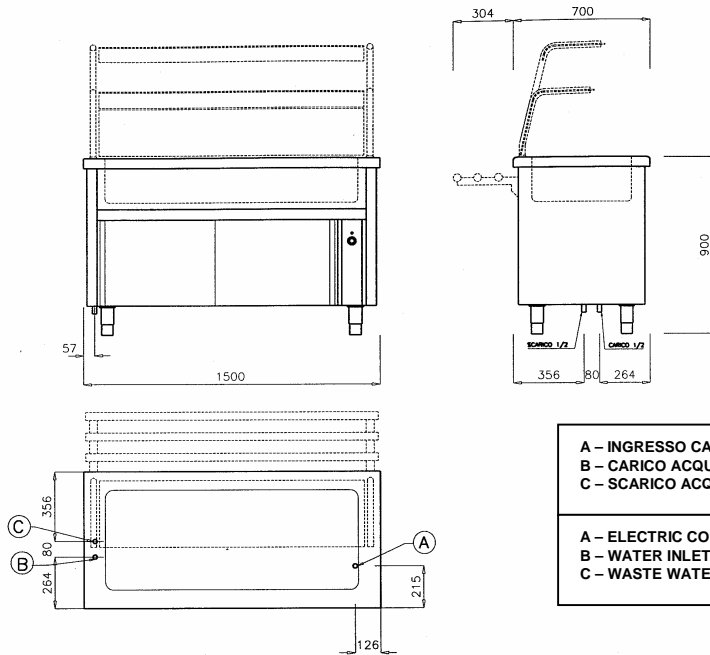

02/2016

Mod: BA8

Production code: 8035093

Mod. : BA 8 (8035093)

A - INGRESSO CAVO ELETTRICO B - CARICO ACQUA 1/2" C - SCARICO ACQUA 1/2"	A - ELEKTROANSCHLUSS B - EINLAUF WASSER 1/2" C - WASSERABFLUSS 1/2"
A - ELECTRIC CONNECTION B - WATER INLET 1/2" C - WASTE WATER OUTLET 1/2"	A - CABLE D'ALIMENTATION B - ENTREE EAU 1/2" C - EVACUATION EAU 1/2"

Mod. : BA 12 (8035013)

A - INGRESSO CAVO ELETTRICO B - CARICO ACQUA 1/2" C - SCARICO ACQUA 1/2"	A - ELEKTROANSCHLUSS B - EINLAUF WASSER 1/2" C - WASSERABFLUSS 1/2"
A - ELECTRIC CONNECTION B - WATER INLET 1/2" C - WASTE WATER OUTLET 1/2"	A - CABLE D'ALIMENTATION B - ENTREE EAU 1/2" C - EVACUATION EAU 1/2"

Mod. : BA 15 (8035014)

A - INGRESSO CAVO ELETTRICO B - CARICO ACQUA 1/2" C - SCARICO ACQUA 1/2"	A - ELEKTROANSCHLUSS B - EINLAUF WASSER 1/2" C - WASSERABFLUSS 1/2"
A - ELECTRIC CONNECTION B - WATER INLET 1/2" C - WASTE WATER OUTLET 1/2"	A - CABLE D'ALIMENTATION B - ENTREE EAU 1/2" C - EVACUATION EAU 1/2"

Mod. : BA 23 (8035058)

A - INGRESSO CAVO ELETTRICO B - CARICO ACQUA 1/2" C - SCARICO ACQUA 1/2"	A - ELEKTROANSCHLUSS B - EINLAUF WASSER 1/2" C - WASSERABFLUSS 1/2"
A - ELECTRIC CONNECTION B - WATER INLET 1/2" C - WASTE WATER OUTLET 1/2"	A - CABLE D'ALIMENTATION B - ENTREE EAU 1/2" C - EVACUATION EAU 1/2"