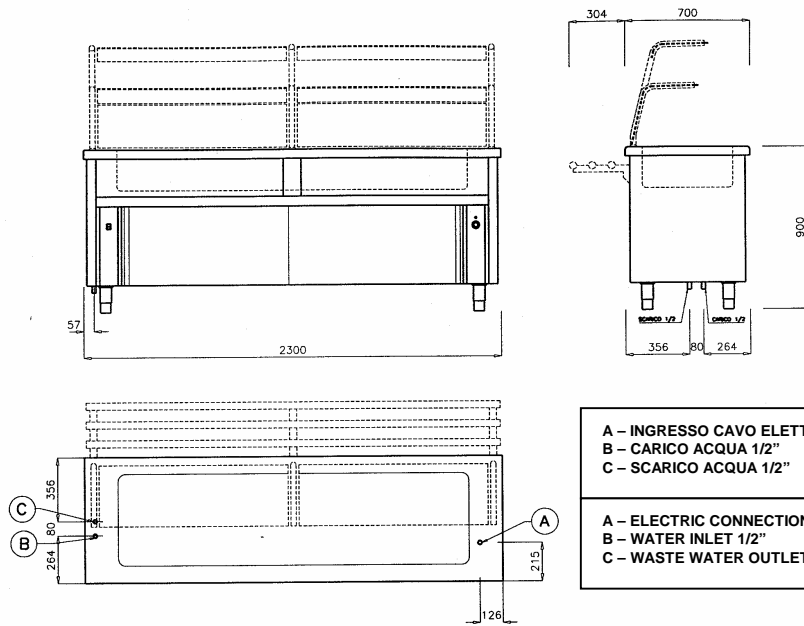

02/2016

Mod: BA8

Production code: 8035093

Mod. : BA 8 (8035093)

A - INGRESSO CAVO ELETTRICO B - CARICO ACQUA 1/2" C - SCARICO ACQUA 1/2"	A - ELEKTROANSCHLUSS B - EINLAUF WASSER 1/2" C - WASSERABFLUSS 1/2"
A - ELECTRIC CONNECTION B - WATER INLET 1/2" C - WASTE WATER OUTLET 1/2"	A - CABLE D'ALIMENTATION B - ENTREE EAU 1/2" C - EVACUATION EAU 1/2"

Mod. : BA 12 (8035013)

A - INGRESSO CAVO ELETTRICO B - CARICO ACQUA 1/2" C - SCARICO ACQUA 1/2"	A - ELEKTROANSCHLUSS B - EINLAUF WASSER 1/2" C - WASSERABFLUSS 1/2"
A - ELECTRIC CONNECTION B - WATER INLET 1/2" C - WASTE WATER OUTLET 1/2"	A - CABLE D'ALIMENTATION B - ENTREE EAU 1/2" C - EVACUATION EAU 1/2"

Mod. : BA 15 (8035014)

A - INGRESSO CAVO ELETTRICO B - CARICO ACQUA 1/2" C - SCARICO ACQUA 1/2"	A - ELEKTROANSCHLUSS B - EINLAUF WASSER 1/2" C - WASSERABFLUSS 1/2"
A - ELECTRIC CONNECTION B - WATER INLET 1/2" C - WASTE WATER OUTLET 1/2"	A - CABLE D'ALIMENTATION B - ENTREE EAU 1/2" C - EVACUATION EAU 1/2"

Mod. : BA 23 (8035058)

A - INGRESSO CAVO ELETTRICO B - CARICO ACQUA 1/2" C - SCARICO ACQUA 1/2"	A - ELEKTROANSCHLUSS B - EINLAUF WASSER 1/2" C - WASSERABFLUSS 1/2"
A - ELECTRIC CONNECTION B - WATER INLET 1/2" C - WASTE WATER OUTLET 1/2"	A - CABLE D'ALIMENTATION B - ENTREE EAU 1/2" C - EVACUATION EAU 1/2"