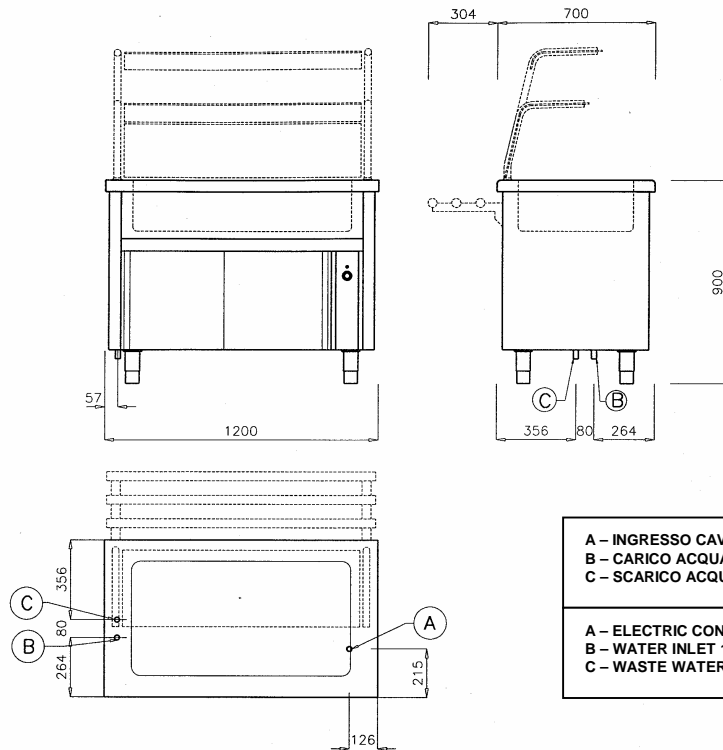

02/2016

Mod: BA8

Production code: 8035093

Mod. : BA 8 (8035093)

A - INGRESSO CAVO ELETTRICO B - CARICO ACQUA 1/2" C - SCARICO ACQUA 1/2"	A - ELEKTROANSCHLUSS B - EINLAUF WASSER 1/2" C - WASSERABFLUSS 1/2"
A - ELECTRIC CONNECTION B - WATER INLET 1/2" C - WASTE WATER OUTLET 1/2"	A - CABLE D'ALIMENTATION B - ENTREE EAU 1/2" C - EVACUATION EAU 1/2"

Mod. : BA 12 (8035013)

A - INGRESSO CAVO ELETTRICO B - CARICO ACQUA 1/2" C - SCARICO ACQUA 1/2"	A - ELEKTROANSCHLUSS B - EINLAUF WASSER 1/2" C - WASSERABFLUSS 1/2"
A - ELECTRIC CONNECTION B - WATER INLET 1/2" C - WASTE WATER OUTLET 1/2"	A - CABLE D'ALIMENTATION B - ENTREE EAU 1/2" C - EVACUATION EAU 1/2"

Mod. : BA 15 (8035014)

A - INGRESSO CAVO ELETTRICO B - CARICO ACQUA 1/2" C - SCARICO ACQUA 1/2"	A - ELEKTROANSCHLUSS B - EINLAUF WASSER 1/2" C - WASSERABFLUSS 1/2"
A - ELECTRIC CONNECTION B - WATER INLET 1/2" C - WASTE WATER OUTLET 1/2"	A - CABLE D'ALIMENTATION B - ENTREE EAU 1/2" C - EVACUATION EAU 1/2"

Mod. : BA 23 (8035058)

A - INGRESSO CAVO ELETTRICO B - CARICO ACQUA 1/2" C - SCARICO ACQUA 1/2"	A - ELEKTROANSCHLUSS B - EINLAUF WASSER 1/2" C - WASSERABFLUSS 1/2"
A - ELECTRIC CONNECTION B - WATER INLET 1/2" C - WASTE WATER OUTLET 1/2"	A - CABLE D'ALIMENTATION B - ENTREE EAU 1/2" C - EVACUATION EAU 1/2"