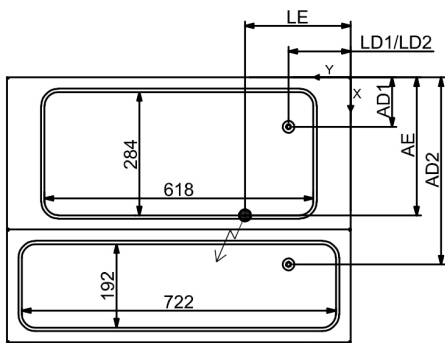

# **Mod: IN/RPX18-P2N**

**Production code: 19043177**

W = 610 mm

LE : 240 mm  
 LD1 : 143 mm  
 LD2 : 143 mm  
 AE : 340 mm  
 AD1 : 114 mm  
 AD2 : 430 mm

HD1 ⊕ : - 380 mm      HD2 ⊕ : - 310 mm

H ● : - 130 mm

	X	Y	Z	V
2GN	790	698	304	573
3GN	1115	1023	629	573
4GN	1440	1348	954	573
5GN	1765	1673	1279	573
6GN	2090	1998	1604	573

Packaging dimensions:  
 Height: 785,000 MM  
 Depth: 700,000 MM  
 Width: 1.205,000 MM  
 Gross weight: 69,000 KG