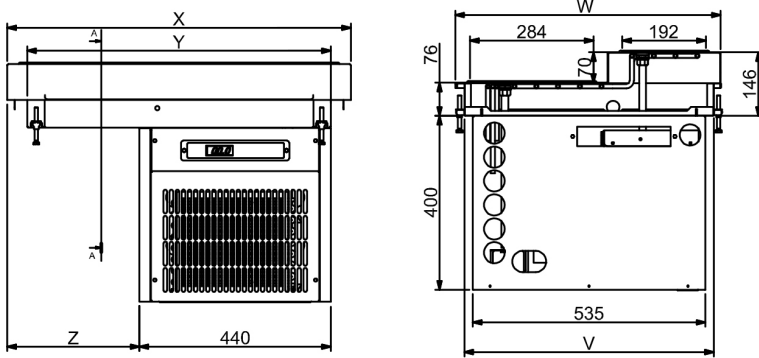

# **Mod: IN/RPX18-P2N**

**Production code: 19043177**

W = 610 mm

LE : 240 mm  
 LD1 : 143 mm  
 LD2 : 143 mm  
 AE : 340 mm  
 AD1 : 114 mm  
 AD2 : 430 mm

HD1 ⊕ : - 380 mm      HD2 ⊕ : - 310 mm

H ● : - 130 mm

	X	Y	Z	V
2GN	790	698	304	573
3GN	1115	1023	629	573
4GN	1440	1348	954	573
5GN	1765	1673	1279	573
6GN	2090	1998	1604	573

Packaging dimensions:  
 Height: 785,000 MM  
 Depth: 700,000 MM  
 Width: 1.205,000 MM  
 Gross weight: 69,000 KG