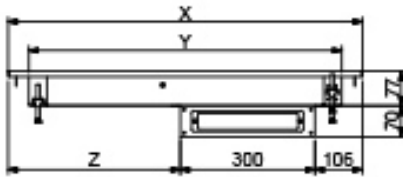

04/2019

Mod: IN/VCX18-PWT

Production code: 19043206

H ● : - 113 mm

W = 610 mm

LE : 231 mm

AE : 334 mm

Packaging dimensions:
 Height: 310,000 MM
 Depth: 625,000 MM
 Width: 805,000 MM
 Gross weight: 24,000 KG

	X	Y	Z	U	V
2GN	790	698	384	650	573
3GN	1115	1023	709	975	573
4GN	1440	1348	1034	1300	573
5GN	1765	1673	1359	1625	573

W = 610 mm