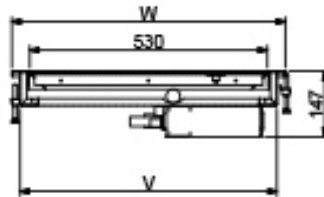

04/2019

Mod: IN/VCX18-PWT

Production code: 19043206

H ● : - 113 mm

W = 610 mm

LE : 231 mm

AE : 334 mm

Packaging dimensions:
 Height: 310,000 MM
 Depth: 625,000 MM
 Width: 805,000 MM
 Gross weight: 24,000 KG

	X	Y	Z	U	V
2GN	790	698	384	650	573
3GN	1115	1023	709	975	573
4GN	1440	1348	1034	1300	573
5GN	1765	1673	1359	1625	573

W = 610 mm