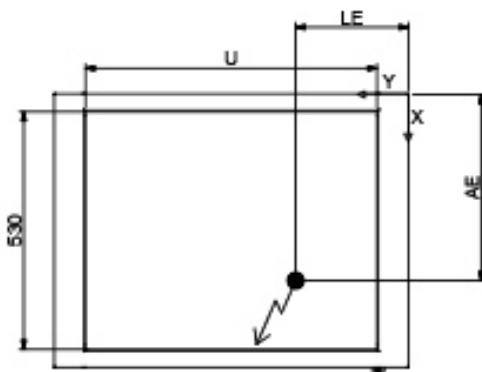

04/2019

Mod: IN/VCX18-PWT

Production code: 19043206

H ● : - 113 mm

W = 610 mm

LE : 231 mm

AE : 334 mm

Packaging dimensions:
 Height: 310,000 MM
 Depth: 625,000 MM
 Width: 805,000 MM
 Gross weight: 24,000 KG

	X	Y	Z	U	V
2GN	790	698	384	650	573
3GN	1115	1023	709	975	573
4GN	1440	1348	1034	1300	573
5GN	1765	1673	1359	1625	573

W = 610 mm