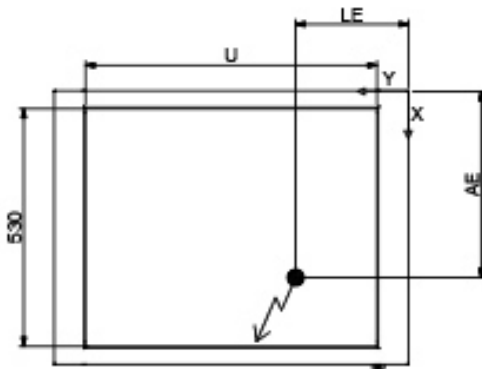

# **Mod: IN/VCX18-P**

**Production code: 19043202**

H ● : - 113 mm

W = 610 mm

LE : 231 mm

AE : 334 mm

Packaging dimensions:  
 Height: 310,000 MM  
 Depth: 625,000 MM  
 Width: 805,000 MM  
 Gross weight: 24,000 KG

	X	Y	Z	U	V
2GN	790	698	384	650	573
3GN	1115	1023	709	975	573
4GN	1440	1348	1034	1300	573
5GN	1765	1673	1359	1625	573

W = 610 mm