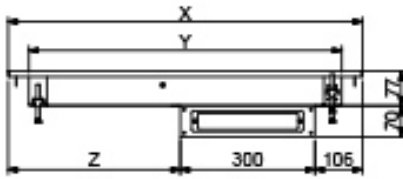

# **Mod: IN/VCX18-P**

**Production code: 19043202**

H ● : - 113 mm

W = 610 mm

LE : 231 mm

AE : 334 mm

Packaging dimensions:  
 Height: 310,000 MM  
 Depth: 625,000 MM  
 Width: 805,000 MM  
 Gross weight: 24,000 KG

	X	Y	Z	U	V
2GN	790	698	384	650	573
3GN	1115	1023	709	975	573
4GN	1440	1348	1034	1300	573
5GN	1765	1673	1359	1625	573

W = 610 mm