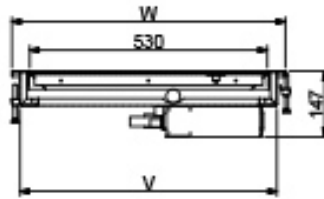

# **Mod: IN/VCX18-P**

**Production code: 19043202**

H ● : - 113 mm

W = 610 mm

LE : 231 mm

AE : 334 mm

Packaging dimensions:  
 Height: 310,000 MM  
 Depth: 625,000 MM  
 Width: 805,000 MM  
 Gross weight: 24,000 KG

	X	Y	Z	U	V
2GN	790	698	384	650	573
3GN	1115	1023	709	975	573
4GN	1440	1348	1034	1300	573
5GN	1765	1673	1359	1625	573

W = 610 mm