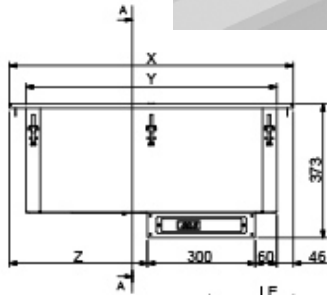

04/2019

Mod: IN/BX12-PSC

Production code: 19043190

H ● : - 113 mm

W = 610 mm
LE : 231 mm
AE : 334 mm

	X	Y	Z	V
2GN	790	698	384	573
3GN	1115	1023	709	573
4GN	1440	1348	1034	573
5GN	1765	1673	1359	573

Packaging dimensions:
 Height: 420,000 MM
 Depth: 625,000 MM
 Width: 1.130,000 MM
 Gross weight: 50,000 KG