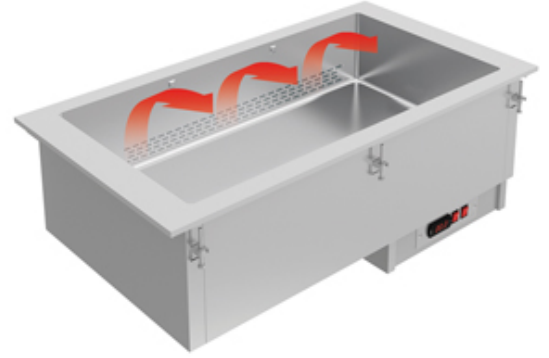

04/2019

Mod: IN/BX12-PSC

Production code: 19043190

H ● : - 113 mm

W = 610 mm
LE : 231 mm
AE : 334 mm

	X	Y	Z	V
2GN	790	698	384	573
3GN	1115	1023	709	573
4GN	1440	1348	1034	573
5GN	1765	1673	1359	573

Packaging dimensions:
 Height: 420,000 MM
 Depth: 625,000 MM
 Width: 1.130,000 MM
 Gross weight: 50,000 KG