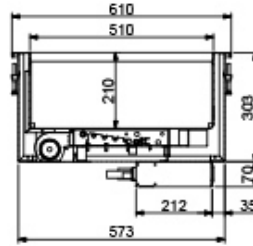

04/2019

Mod: IN/BX12-PSC

Production code: 19043190

H ● : - 113 mm

W = 610 mm
LE : 231 mm
AE : 334 mm

	X	Y	Z	V
2GN	790	698	384	573
3GN	1115	1023	709	573
4GN	1440	1348	1034	573
5GN	1765	1673	1359	573

Packaging dimensions:
 Height: 420,000 MM
 Depth: 625,000 MM
 Width: 1.130,000 MM
 Gross weight: 50,000 KG