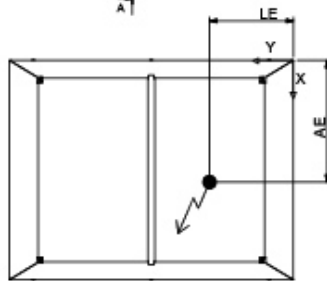

04/2019

Mod: IN/BX12-PSC

Production code: 19043190

H ● : - 113 mm

W = 610 mm
LE : 231 mm
AE : 334 mm

	X	Y	Z	V
2GN	790	698	384	573
3GN	1115	1023	709	573
4GN	1440	1348	1034	573
5GN	1765	1673	1359	573

Packaging dimensions:
 Height: 420,000 MM
 Depth: 625,000 MM
 Width: 1.130,000 MM
 Gross weight: 50,000 KG