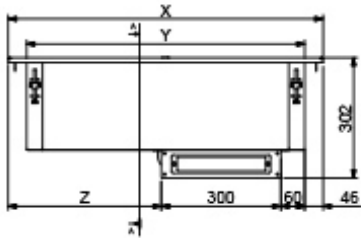

04/2019

Mod: IN/BX18-P

Production code: 19043197

H  : - 500 mm
 H  : - 270 mm
 H  : - 230 mm

W = 610 mm
LA/LD : 395 mm
LE : 140 mm
AA/AD : 115 mm
AE : 335 mm

	W = 610 mm			
	X	Y	Z	V
2GN	790	698	384	573
3GN	1115	1023	709	573
4GN	1440	1348	1034	573
5GN	1765	1673	1359	573

Packaging dimensions:
 Height: 310,000 MM
 Depth: 625,000 MM
 Width: 805,000 MM
 Gross weight: 38,000 KG