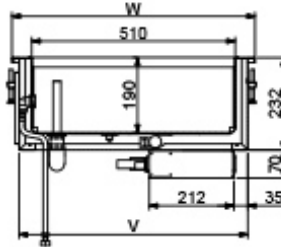

04/2019

Mod: IN/BX18-P

Production code: 19043197

H  : - 500 mm
 H  : - 270 mm
 H  : - 230 mm

W = 610 mm
LA/LD : 395 mm
LE : 140 mm
AA/AD : 115 mm
AE : 335 mm

	W = 610 mm			
	X	Y	Z	V
2GN	790	698	384	573
3GN	1115	1023	709	573
4GN	1440	1348	1034	573
5GN	1765	1673	1359	573

Packaging dimensions:
 Height: 310,000 MM
 Depth: 625,000 MM
 Width: 805,000 MM
 Gross weight: 38,000 KG