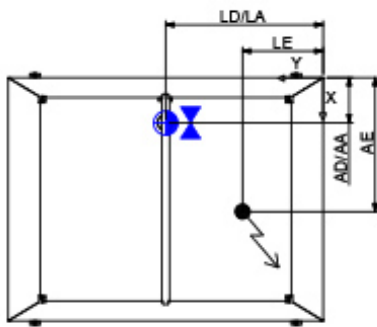

04/2019

Mod: IN/BX18-P

Production code: 19043197

H  : - 500 mm
 H  : - 270 mm
 H  : - 230 mm

W = 610 mm
LA/LD : 395 mm
LE : 140 mm
AA/AD : 115 mm
AE : 335 mm

	W = 610 mm			
	X	Y	Z	V
2GN	790	698	384	573
3GN	1115	1023	709	573
4GN	1440	1348	1034	573
5GN	1765	1673	1359	573

Packaging dimensions:
 Height: 310,000 MM
 Depth: 625,000 MM
 Width: 805,000 MM
 Gross weight: 38,000 KG