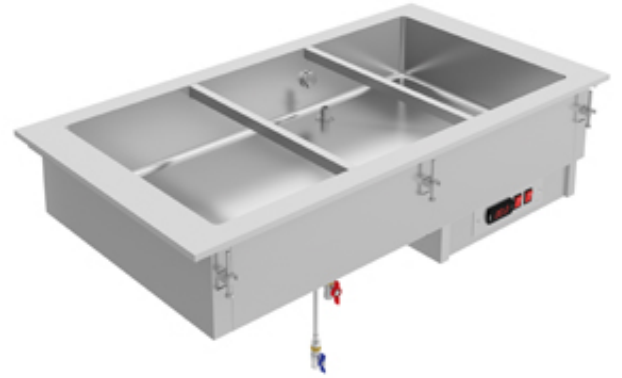

04/2019

Mod: IN/BX18-P

Production code: 19043197

H  : - 500 mm
 H  : - 270 mm
 H  : - 230 mm

W = 610 mm
LA/LD : 395 mm
LE : 140 mm
AA/AD : 115 mm
AE : 335 mm

	W = 610 mm			
	X	Y	Z	V
2GN	790	698	384	573
3GN	1115	1023	709	573
4GN	1440	1348	1034	573
5GN	1765	1673	1359	573

Packaging dimensions:
 Height: 310,000 MM
 Depth: 625,000 MM
 Width: 805,000 MM
 Gross weight: 38,000 KG