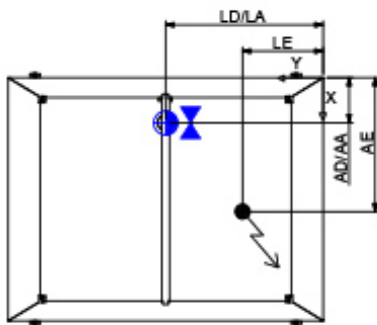

04/2019

Mod: IN/BX08-P

Production code: 19043194

H  : - 500 mm
 H  : - 270 mm
 H  : - 230 mm

W = 610 mm
LA/LD : 395 mm
LE : 140 mm
AA/AD : 115 mm
AE : 335 mm

	W = 610 mm			
	X	Y	Z	V
2GN	790	698	384	573
3GN	1115	1023	709	573
4GN	1440	1348	1034	573
5GN	1765	1673	1359	573

Packaging dimensions:
 Height: 310,000 MM
 Depth: 625,000 MM
 Width: 805,000 MM
 Gross weight: 38,000 KG