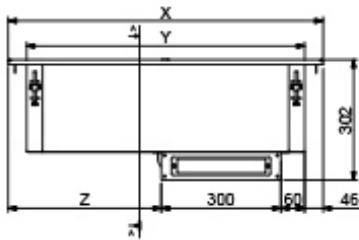

04/2019

Mod: IN/BX08-P

Production code: 19043194

H  : - 500 mm
 H  : - 270 mm
 H  : - 230 mm

W = 610 mm
LA/LD : 395 mm
LE : 140 mm
AA/AD : 115 mm
AE : 335 mm

	W = 610 mm			
	X	Y	Z	V
2GN	790	698	384	573
3GN	1115	1023	709	573
4GN	1440	1348	1034	573
5GN	1765	1673	1359	573

Packaging dimensions:
 Height: 310,000 MM
 Depth: 625,000 MM
 Width: 805,000 MM
 Gross weight: 38,000 KG