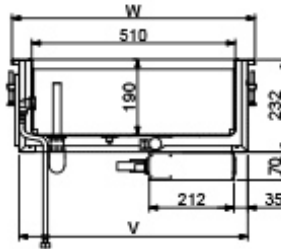

04/2019

Mod: IN/BX08-P

Production code: 19043194

H  : - 500 mm
 H  : - 270 mm
 H  : - 230 mm

W = 610 mm
LA/LD : 395 mm
LE : 140 mm
AA/AD : 115 mm
AE : 335 mm

	W = 610 mm			
	X	Y	Z	V
2GN	790	698	384	573
3GN	1115	1023	709	573
4GN	1440	1348	1034	573
5GN	1765	1673	1359	573

Packaging dimensions:
 Height: 310,000 MM
 Depth: 625,000 MM
 Width: 805,000 MM
 Gross weight: 38,000 KG