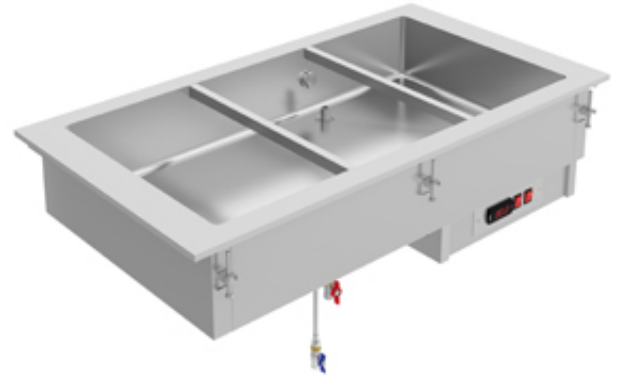

04/2019

Mod: IN/BX08-P

Production code: 19043194

H  : - 500 mm
 H  : - 270 mm
 H  : - 230 mm

W = 610 mm
LA/LD : 395 mm
LE : 140 mm
AA/AD : 115 mm
AE : 335 mm

	W = 610 mm			
	X	Y	Z	V
2GN	790	698	384	573
3GN	1115	1023	709	573
4GN	1440	1348	1034	573
5GN	1765	1673	1359	573

Packaging dimensions:
 Height: 310,000 MM
 Depth: 625,000 MM
 Width: 805,000 MM
 Gross weight: 38,000 KG