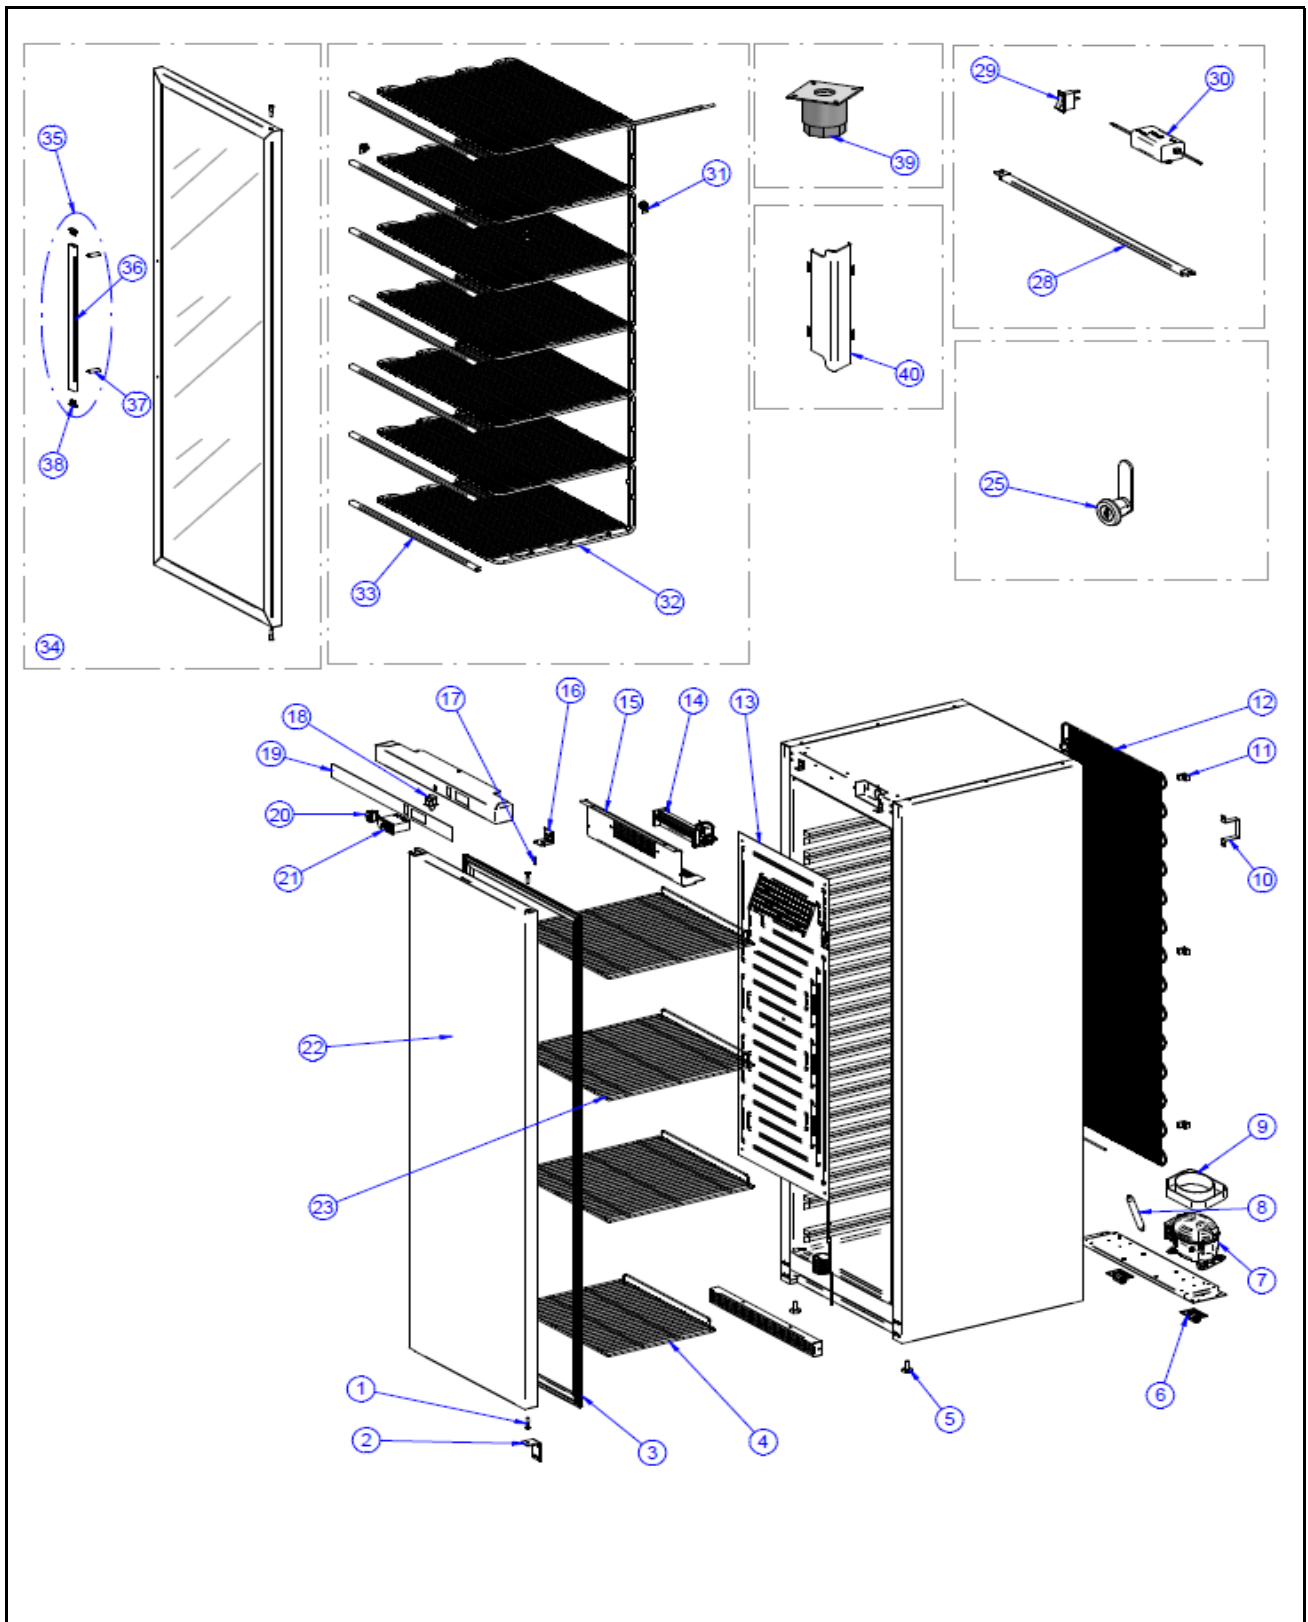

PV600X-R6

PV400X-R6

N600X-R2

N400X-R2

PV600X/G-R6

PV400X/G-R6

Versión 03-2020

PV600X-R6

PV400X-R6

N600X-R2

N400X-R2

PV600X/G-R6

PV400X/G-R6

Versión 03-2020

Nº	CODE CÓDIGO	RECOM.	DESCRIPTION	DESCRIPCIÓN	PV600X-R6	PV400X-R6	N600X-R2	N400X-R2	PV600X/G-R6	PV400X/G-R6
1	12057445		ROTATION BUSHING	CAPSULA DE GIRO	2	2	2	2	2	2
2	12133508		DOOR BOTTOM SUPPORT	SOPORT.BISAG.INFERIOR	1	1	1	1	1	1
3	12138861		WEATHERSTRIP 600	BURLETE 600	1		1		1	
	12138844		WEATHERSTRIP 400	BURLETE 400		1		1		1
4	12139228		BOTTOM SHELF 600	PARRILLA INFERIOR 600	1				1	
	12139169		BOTTOM SHELF 400	PARRILLA INFERIOR 400		1				1
5	12058693		LEVELING FOOT M10x30 MM	PIE NIVELADOR HEXAG.M10x30 MM						
6	12058632		WHEEL 23x35 MM	RODILLO 23x35 MM						
7	12253364		COMPRESSOR R-600a	COMPRESOR R-600a	1	1			1	1
	12236320		COMPRESSOR R290	COMPRESOR R-290			1	1		
8	12061055		FILTER	FILTRO DESHIDRATADOR 20 grms.	1	1	1	1	1	1
9	12128699		COMPRESSOR EVAPORATION TRAY	BANDEJA EVAPORACION COMPRESOR	1	1			1	1
10	12127122		REAR SEPARATOR 50 MM	OMEGA RESPALDO SEPAR.50 MM	2	2	2	2	2	2
11	12057484		CONDENSER MOUNTING BRACKET	SOPORTE FIJAC.CONDENSADOR	6	6	6	6	6	6
12	12061004		TUBE CONDENSER	CONDENSADOR DE TUBO	1	1	1	1	1	1
13	12121629		PLATE EVAPORATOR	PLACA EVAPORADOR	1	1			1	1
14	12059052		INTERIOR TURBINE	TURBINA INTERIOR	1	1			1	1
15	12134820		TURBINE SUPPORT	TIRO FORZADO	1	1			1	1
16	12037724		DOOR TOP SUPPORT	BISAGRA SUPERIOR S/EJE	1	1	1	1	1	1
17	12058493		TOP SUPPORT SHAFT	EJE BISAGRA SUPERIOR	1	1	1	1	1	1
18	12036888		DOOR MICRO SWITCH	MICRO CONMUTADOR PUERTA	1	1			1	1
19	12167719		STICKER 600	PEGATINA CUADRO MANDOS 600	1		1		1	
	12167720		STICKER 400	PEGATINA CUADRO MANDOS 400		1		1		1
20	12049461		GENERAL SWITCH	INTERRUPTOR BIPOLAR	1	1	1	1	1	1
21	12166052		THERMOSTAT	TERMOSTATO	1	1	1	1	1	1
22	12138857		FULL STAINLESS STEEL DOOR 600	PUERTA COMPLETA INOX 600	1		1			
	12138839		FULL STAINLESS STEEL DOOR 400	PUERTA COMPLETA INOX 400		1		1		
23	12134059		TOP SHELF 600	PARRILLA SUPERIOR 600	3				3	
	12134053		TOP SHELF 400	PARRILLA SUPERIOR 400		3				3
25	12038139		90° LOCK	CERRADURA 90°	1	1	1	1	1	1
28	12139556		LED STRIP	CJTO. LED AGB					1	1
29	12058759		SWITCH LIGHT	INTERRUPTOR UNIPOLAR LUZ					1	1
30	12101518		POWER SUPPLY 12V 12W	FUENTE ALIMENTC. 12V 12W					1	1
31	12057457		EVAPORATOR SUPPORT	SOPORTE EVAPORADOR			40	40		
32	12134114		EVAPORATOR OF FREEZE 400	EVAPORADOR CONGELACION 400				1		
	12255468		EVAPORATOR OF FREEZE 600	EVAPORADOR CONGELACION 600			1			
33	12152838		EVAPORATOR PROTECTOR	PROTECTOR EVAPORADOR			6	6		
34	12138917		GLASS DOOR 400	PUERTA COMPLETA CRISTAL 400					1	
	12139473		GLASS DOOR 600	PUERTA COMPLETA CRISTAL 600						1
35	12123472		DOOR HANDLE	CONJUNTO TIRADOR					1	1
36	12121389		ALUMINUM PROFILE HANDLE	PERFIL TIRADOR					1	1
37	12121390		SEPARATOR	SEPARADOR TIRADOR					2	2
38	12121393		HANDLE PLUG	TAPETA TIRADOR					2	2
39	12043729		LEVELING FOOT INOX	PATA INOX	4	4	4	4	4	4
40	12121393		VERTICAL EVAPORATOR PROTECTOR	PROTECTOR VERT.EVAPORADOR			12	6