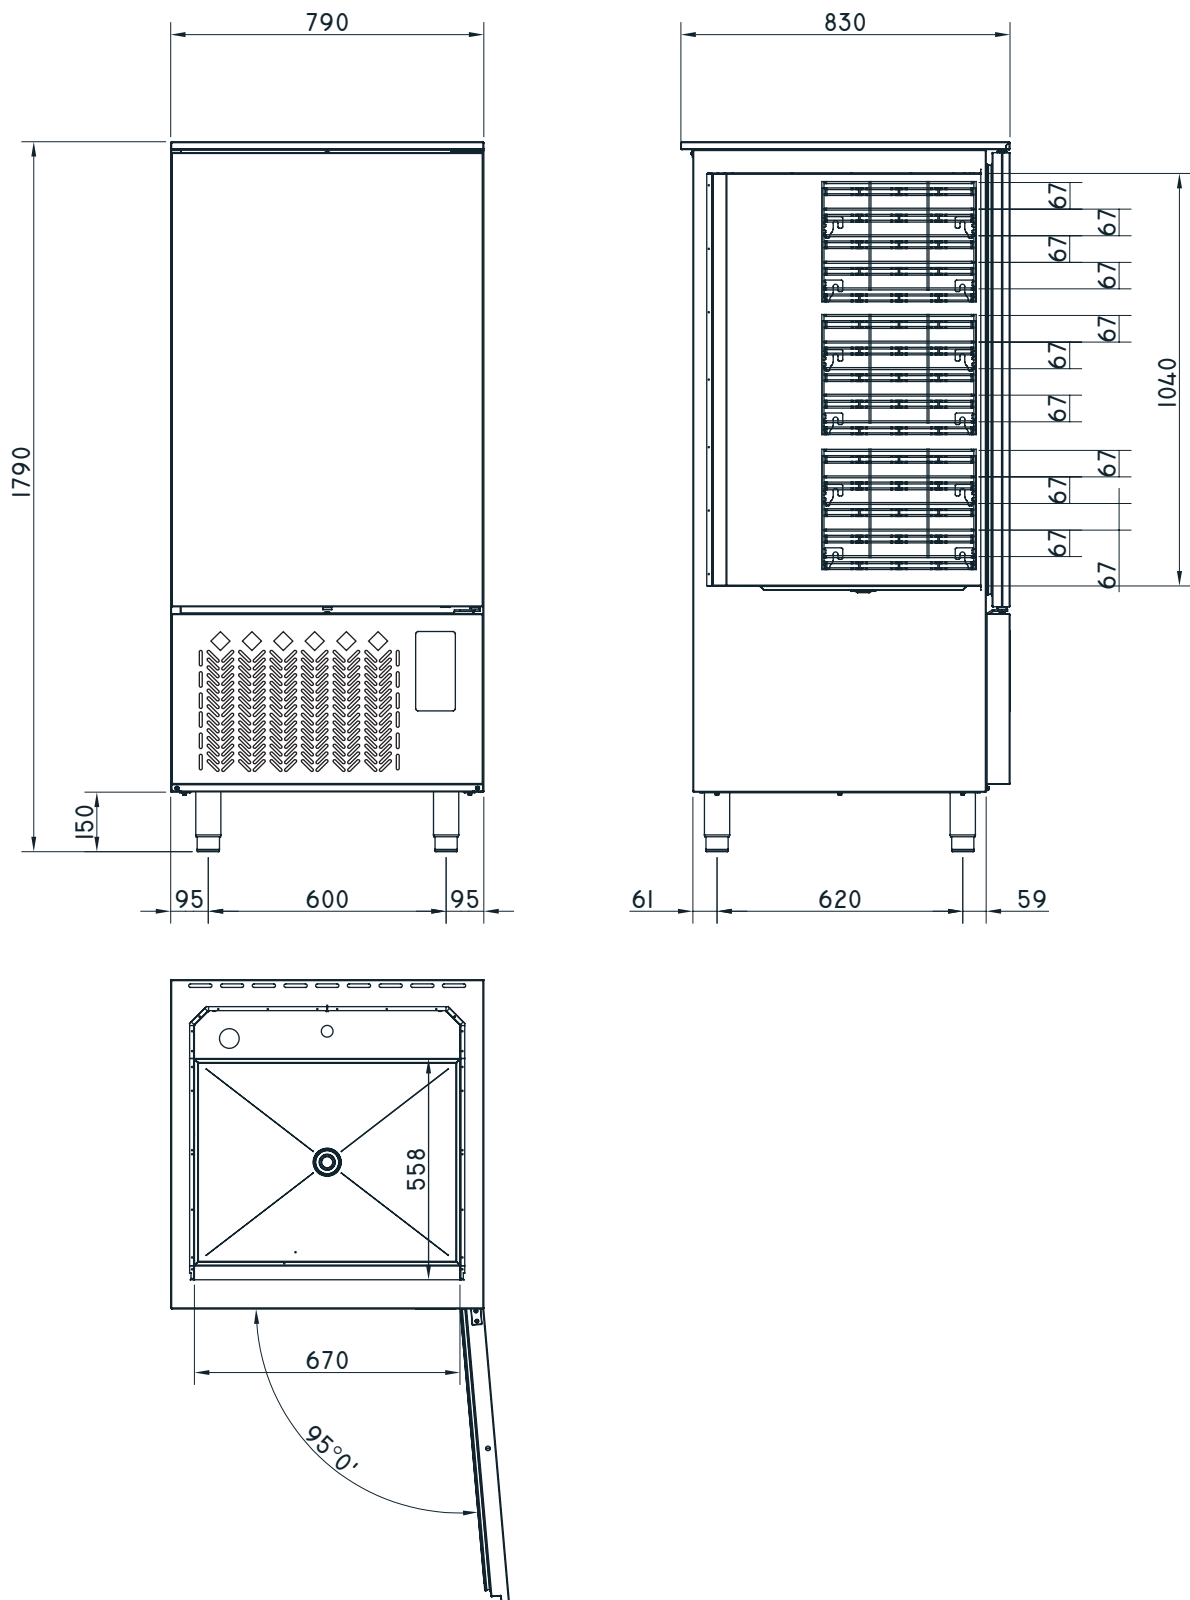

Mod: CB 151/

Production code: BE-915C-DP/DI

| Dimensioni | Capacità | Distanza teglie | Peso a vuoto |
|-----------------------|---------------------|--------------------|---------------|
| Dimensions | Capacity | Trays distance | Empty weight |
| Abmessungen | Kapazität | Einschubabstand | Leergewicht |
| Dimensions | Capacité | Ecartement grilles | Poids à vide |
| Dimensiones | Capacidad | Distancia bandejas | Peso en vacío |
| Afmetingen | Capaciteit | Afstand dienbladen | Leeggewicht |
| mm 790 x 830 x h 1790 | 15 x 1/1 GN - 60x40 | 67 mm | 210 kg |