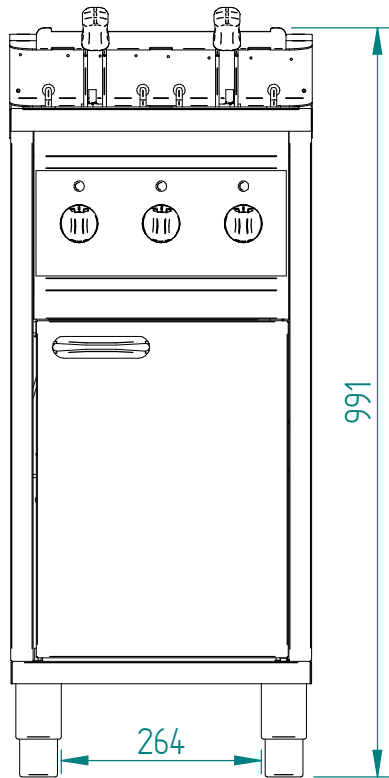

06/2014

**Mod:** FSM-2V6E/N

**Production code:** RFE 20 C

**Diamond**  
catering equipment

# FRITEUSE RFE 20 C

Mise en plan

DT19

Date :  
27/06/2014

Dessiné par :  
C.Gu

Approuvé par :

Date :

Indice  
A