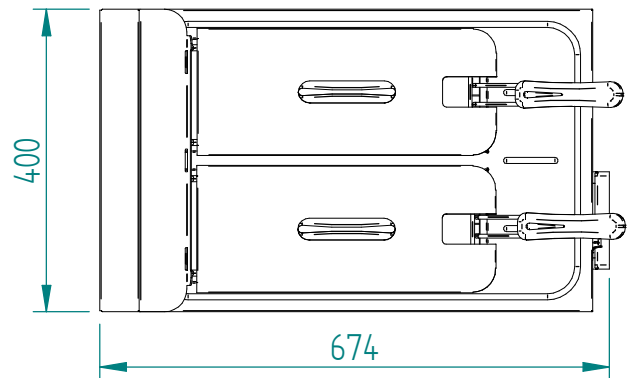

# FRITEUSE RFE 20 C

Mise en plan

DT19

Date :  
27/06/2014

Dessiné par :  
C.Gu

Approuvé par :

Date :

Indice  
A