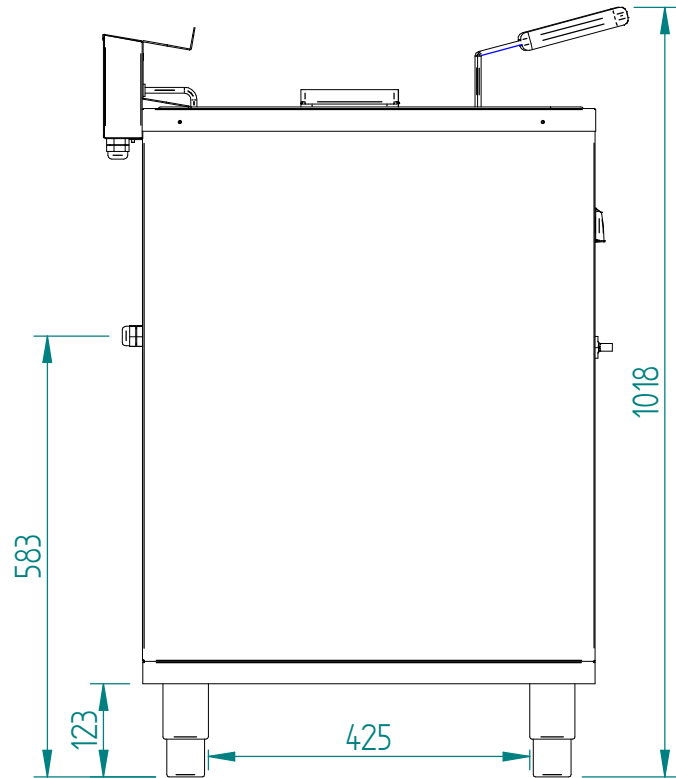

06/2014

**Mod:** FSM-2V6E/N

**Production code:** RFE 20 C

**Diamond**  
catering equipment

# FRITEUSE RFE 20 C

Mise en plan

DT19

Date :  
27/06/2014

Dessiné par :  
C.Gu

Approuvé par :

Date :

Indice  
A