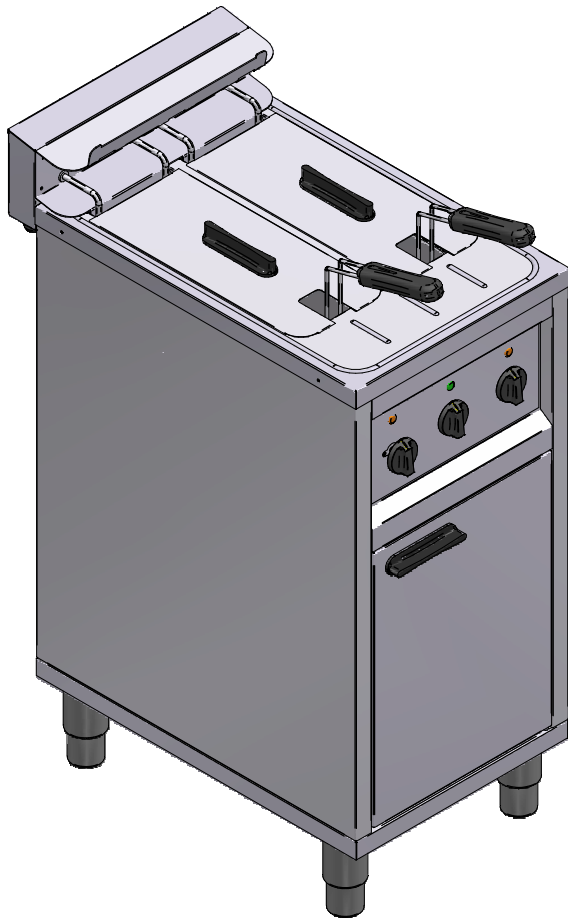

06/2014

**Mod:** FSM-2V6E/N

**Production code:** RFE 20 C

**Diamond**  
catering equipment

# FRITEUSE RFE 20 C

Mise en plan

DT19

Date :  
27/06/2014

Dessiné par :  
C.Gu

Approuvé par :

Date :

Indice  
A