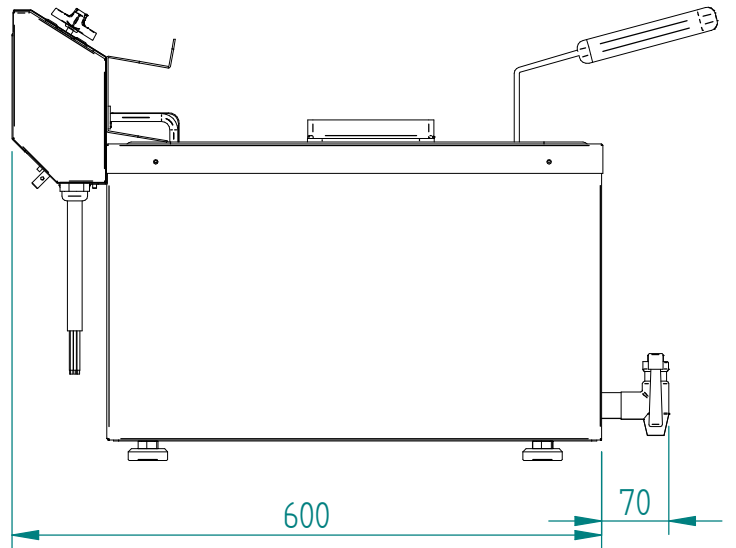

12/2014

Mod: FSM-2V5ET/S

Production code: RFE 8D

Diamond
catering equipment

FRITEUSE RFE 16 2x8 L 9000 W

Vue 3D

DT29_1

Date :
18/12/2014

Dessiné par :
C.Gu

Approuvé par :
R.Schoenberger

Date :
18/12/2014

Indice
A

FRITEUSE RFE 16 2x8 L 9000 W

Mise en plan

DT29_1

Date :
18/12/2014