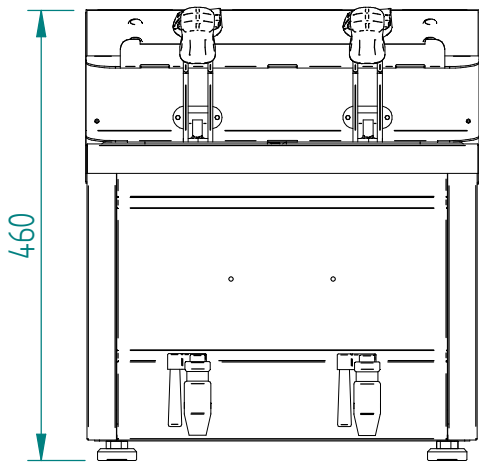

Dessiné par :
C.Gu

Approuvé par :
R.Schoenberger

Date :
18/12/2014

Indice
A

FRITEUSE RFE 16 2x8 L 9000 W

Mise en plan

DT29_1

Date :
18/12/2014