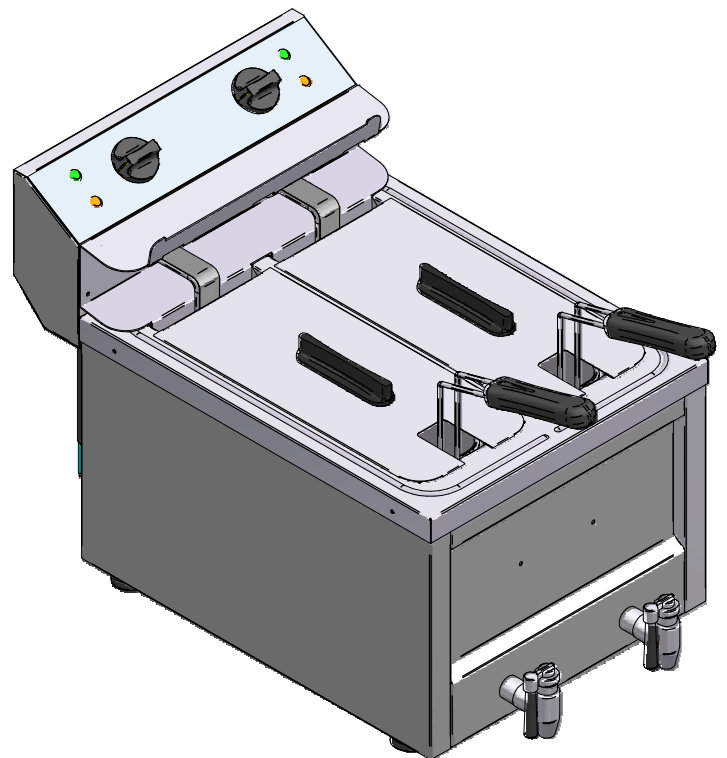

12/2014

Mod: FSM-2V5ET/S

Production code: RFE 8D

Diamond
catering equipment

FRITEUSE RFE 16 2x8 L 9000 W

Vue 3D

DT29_1

Date :
18/12/2014

Dessiné par :
C.Gu

Approuvé par :
R.Schoenberger

Date :
18/12/2014

Indice
A

FRITEUSE RFE 16 2x8 L 9000 W

Mise en plan

DT29_1

Date :
18/12/2014