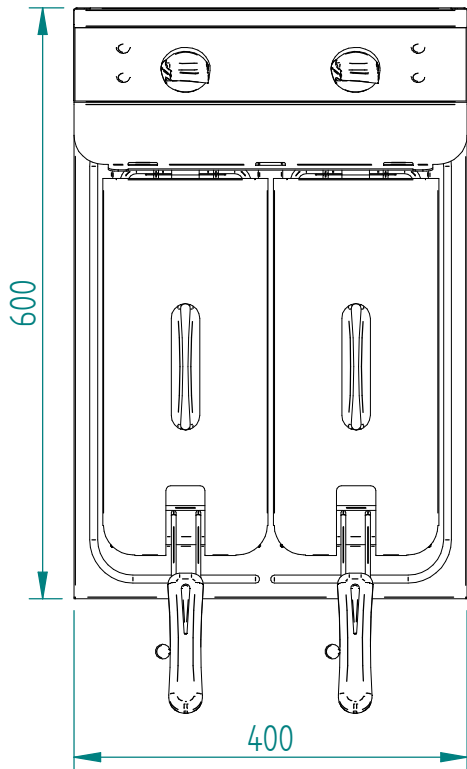

12/2014

Mod: FSM-2V5ET/S

Production code: RFE 8D

Diamond
catering equipment

FRITEUSE RFE 16 2x8 L 9000 W

Vue 3D

DT29_1

Date :
18/12/2014

Dessiné par :
C.Gu

Approuvé par :
R.Schoenberger

Date :
18/12/2014

Indice
A

FRITEUSE RFE 16 2x8 L 9000 W

Mise en plan

DT29_1

Date :
18/12/2014