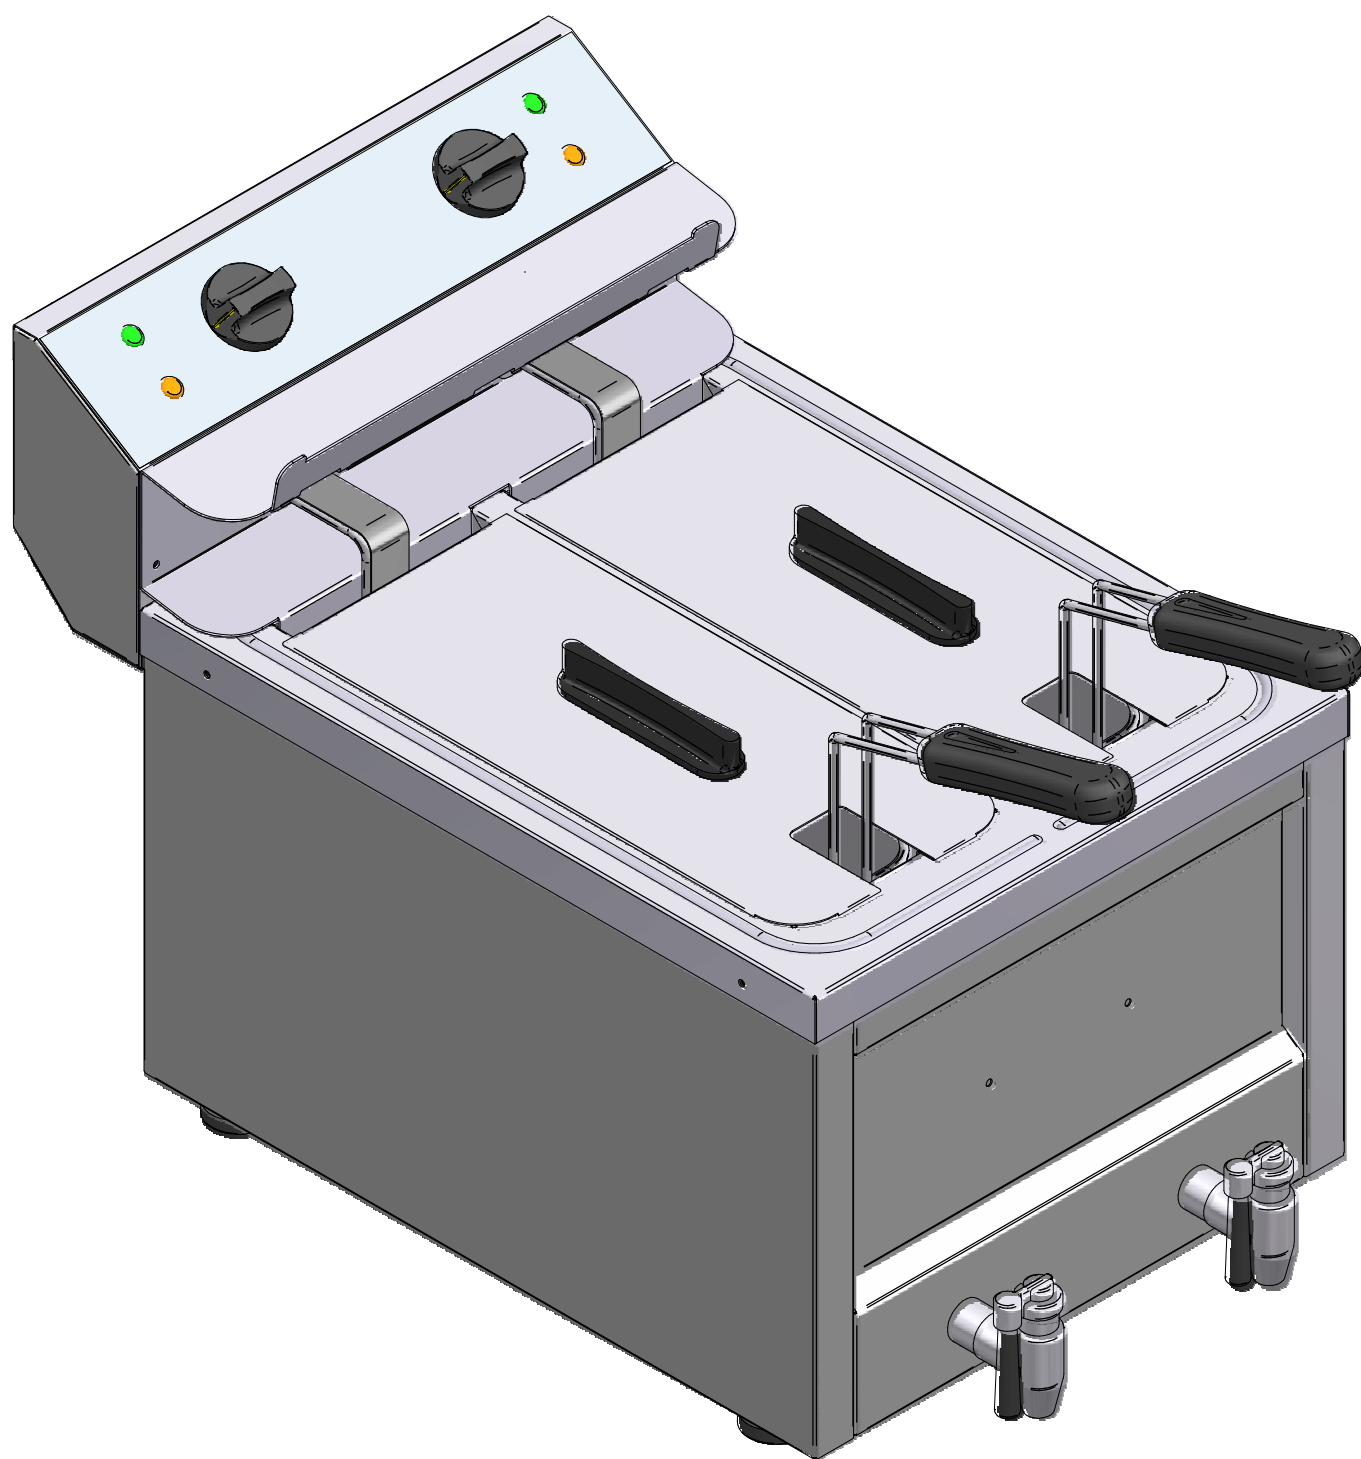

12/2014

Mod: FSM-2V5ET/S

Production code: RFE 8D

Diamond
catering equipment

FRITEUSE RFE 16 2x8 L 9000 W

Vue 3D

DT29_1

Date :
18/12/2014

Dessiné par :
C.Gu

Approuvé par :
R.Schoenberger

Date :
18/12/2014

Indice
A

FRITEUSE RFE 16 2x8 L 9000 W

Mise en plan

DT29_1

Date :
18/12/2014