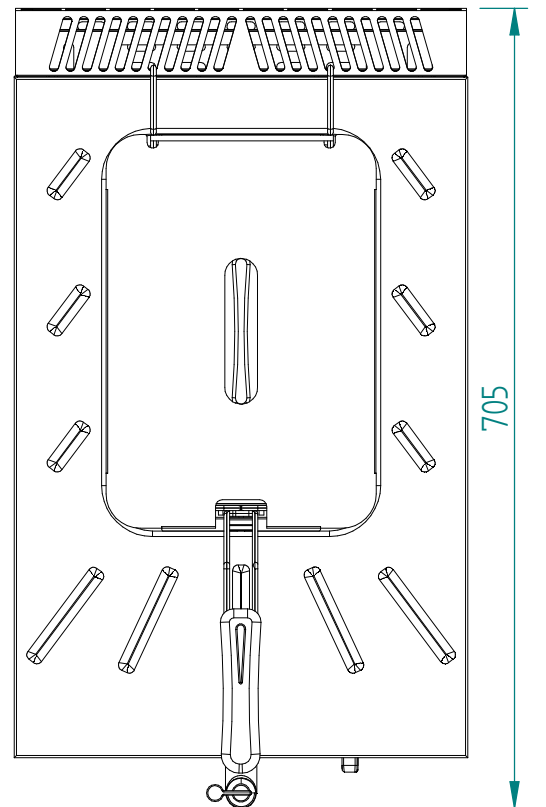

Dessiné par :
C.Gu

Approuvé par :
R.Schoenberger

Date :
27/05/2014

Indice
A

FRITEUSE RFG 12

Mise en plan

DT15

Date :
27/05/2014