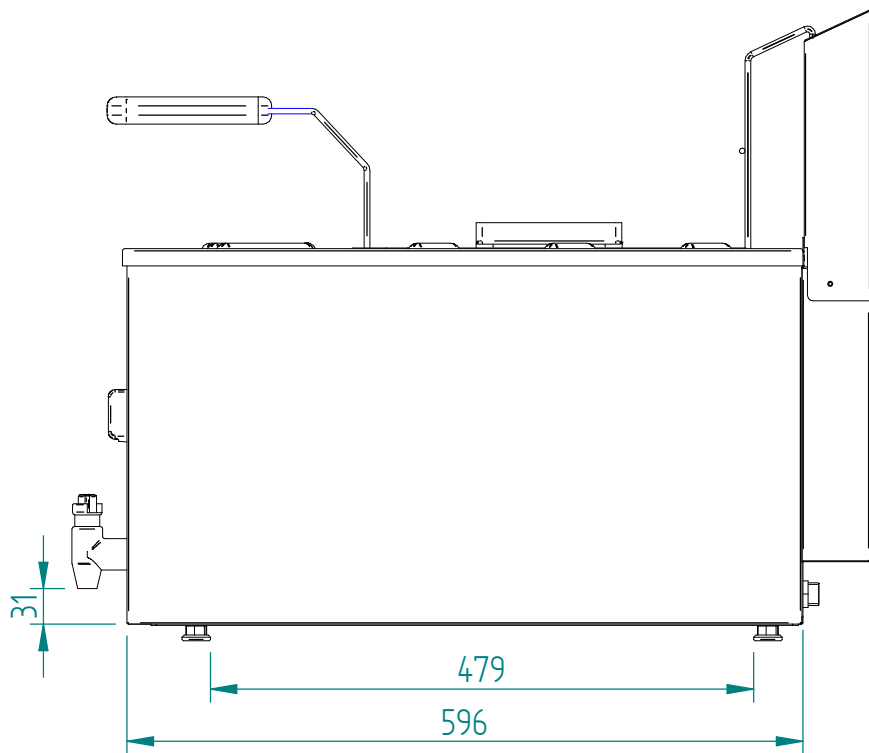

Dessiné par :
C.Gu

Approuvé par :
R.Schoenberger

Date :
27/05/2014

Indice
A

FRITEUSE RFG 12

Mise en plan

DT15

Date :
27/05/2014

Dessiné par :
C.Gu

Approuvé par :

Date :

Indice
A