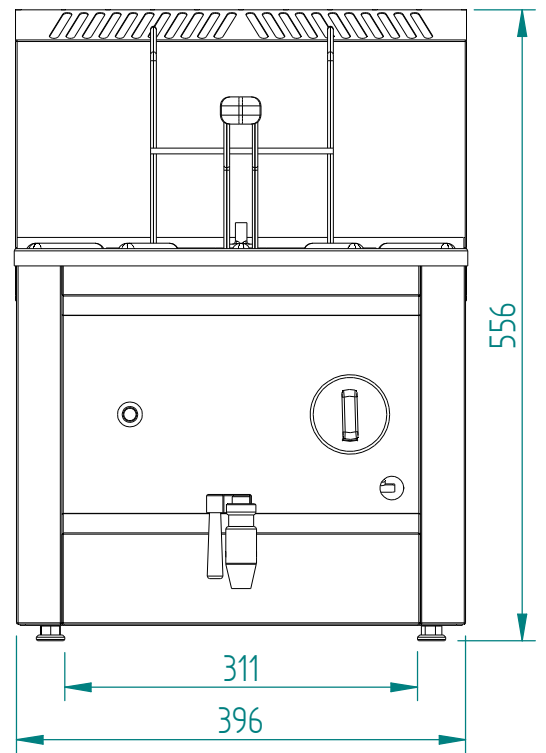

Dessiné par :
C.Gu

Approuvé par :
R.Schoenberger

Date :
27/05/2014

Indice
A

FRITEUSE RFG 12

Mise en plan

DT15

Date :
27/05/2014