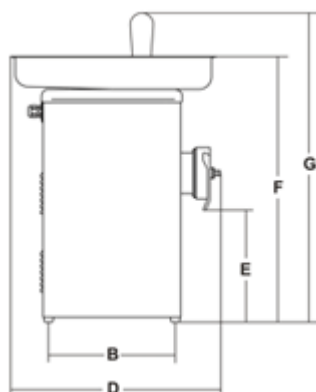

11/2013

Mod: TB32/ICE

Production code:

TC 32 BARCELONA ICE 1F 213244AP02F

Diamond
catering equipment

Modèle	TC 32 Barcellona
Puissance	Mn watt 1837/Hp 2,5 - Tf watt 2205/Hp3
Alimentation	230-400V/50-60Hz
Débit/h.	kg/h. 650
Filières	ø mm 6
A	mm 250
B	mm 320
C	mm 355
D	mm 500
E	mm 260
F	mm 580
G	mm 690
Poids net	kg 44
Emballage	mm 720x570x770
Poids brut	kg 54