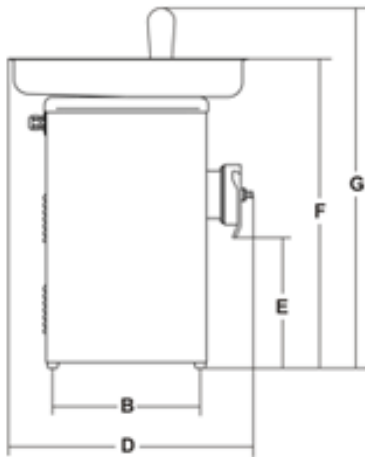

11/2013

Mod: TC22/ICE

Production code: TC 22 BARCELONA ICE 1F

Diamond
catering equipment

Modèle	TC 22 BARCELONA T	TC 22 BARCELONA Q
Puissance	Mn watt 1100/Hp 1,5 - Tf watt 1472/Hp2	Mn watt 1100/Hp 1,5 - Tf watt 1472/Hp2
Alimentation	230-400V/50Hz	230-400V/50Hz
Débit/h.	kg/h. 300	kg/h. 350
Filières	mm 4,5	mm 4,5
A	mm 250	mm 250
B	mm 185	mm 185
C	mm 310	mm 310
D	mm 350	mm 350
E	mm 225	mm 225
F	mm 540	mm 540
G	mm 615	mm 615
Poids net	kg 31	kg 31
Dim. d'encombre emballage	mm 7200x570x770	mm 720x570x770
Poids brut	kg 41	kg 41