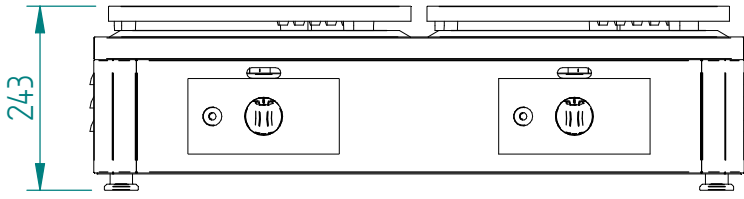

CDG 400

Mise en plan

DT130

Date :
20/01/2016

Dessiné par :
R.L.

Approuvé par :

Date :

Indice
A