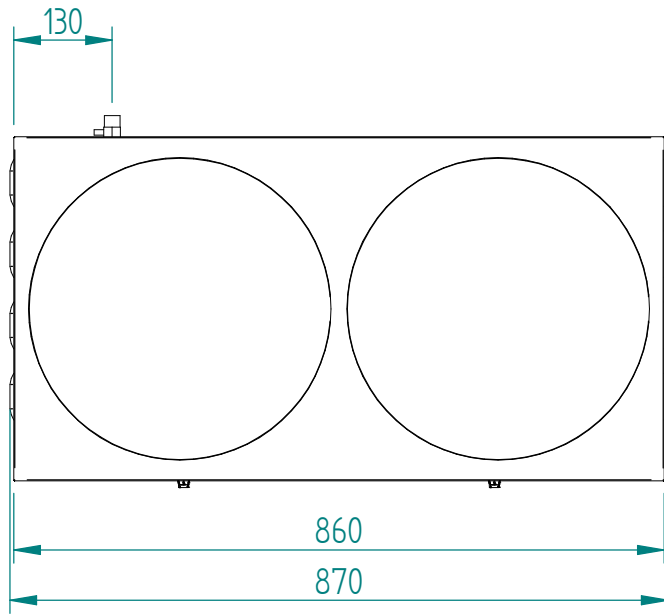

Dessiné par :
R.L.

Approuvé par :
R.Schoenberger

Date :
20/01/2016

Indice
A

CDG 400

Mise en plan

DT130

Date :
20/01/2016

Dessiné par :
R.L.

Approuvé par :

Date :

Indice
A

Produit concerné :		
Code	Fonte / Casteron	Cadran / Front Panel
P06017A01	B02050	G06639 + G06662
P06017C01	B02053	G06730x2
P06017D01	B02050	G06837
P06017F01	B02050	G06759x2
P06017G01	B02050	G06660x2
P06017O01	B02050	G06662x2
P06017U01	B02050	G06893 + G06894
P06017Z01	B02050	G06662x2