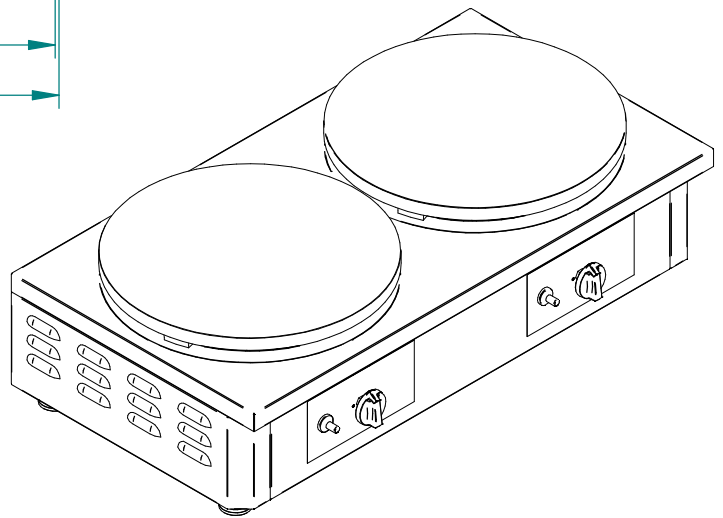

01/2016

Mod: BRET/2G-R

Production code: CDG 400

Diamond
catering equipment

CDG 400

Vue 3D

DT130

Date :
20/01/2016

Dessiné par :
R.L.

Approuvé par :
R.Schoenberger

Date :
20/01/2016

Indice
A

CDG 400

Mise en plan

DT130

Date :
20/01/2016

Dessiné par :
R.L.

Approuvé par :

Date :

Indice
A

Produit concerné :		
Code	Fonte / Casteron	Cadran / Front Panel
P06017A01	B02050	G06639 + G06662
P06017C01	B02053	G06730x2
P06017D01	B02050	G06837
P06017F01	B02050	G06759x2
P06017G01	B02050	G06660x2
P06017O01	B02050	G06662x2
P06017U01	B02050	G06893 + G06894
P06017Z01	B02050	G06662x2