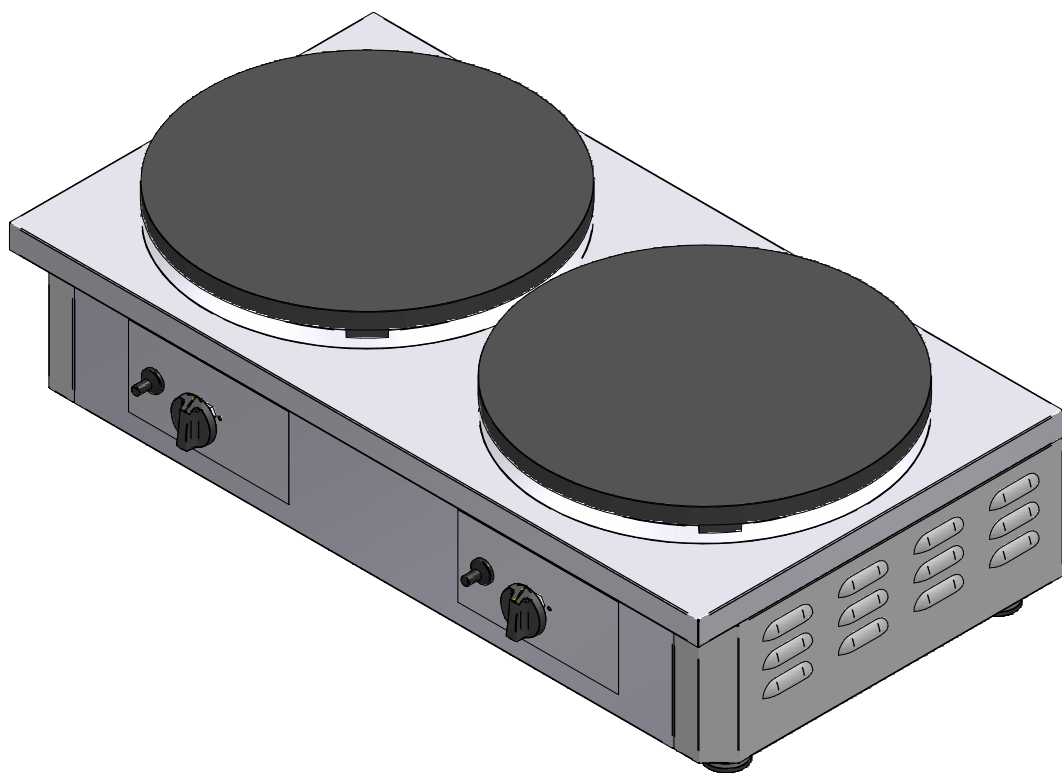

01/2016

Mod: BRET/2G-R

Production code: CDG 400

Diamond
catering equipment

CDG 400

Vue 3D

DT130

Date :
20/01/2016

Dessiné par :
R.L.

Approuvé par :

Date :

Indice
A

Produit concerné :		
Code	Fonte / Casteron	Cadran / Front Panel
P06017A01	B02050	G06639 + G06662
P06017C01	B02053	G06730x2
P06017D01	B02050	G06837
P06017F01	B02050	G06759x2
P06017G01	B02050	G06660x2
P06017O01	B02050	G06662x2
P06017U01	B02050	G06893 + G06894
P06017Z01	B02050	G06662x2