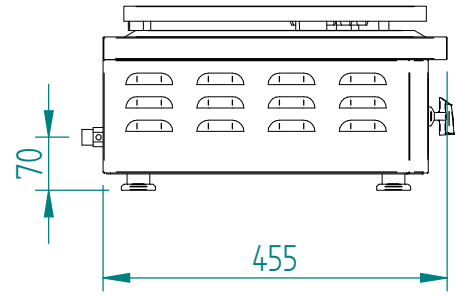

CDG 400

Mise en plan

DT130

Date :
20/01/2016

Dessiné par :
R.L.

Approuvé par :

Date :

Indice
A