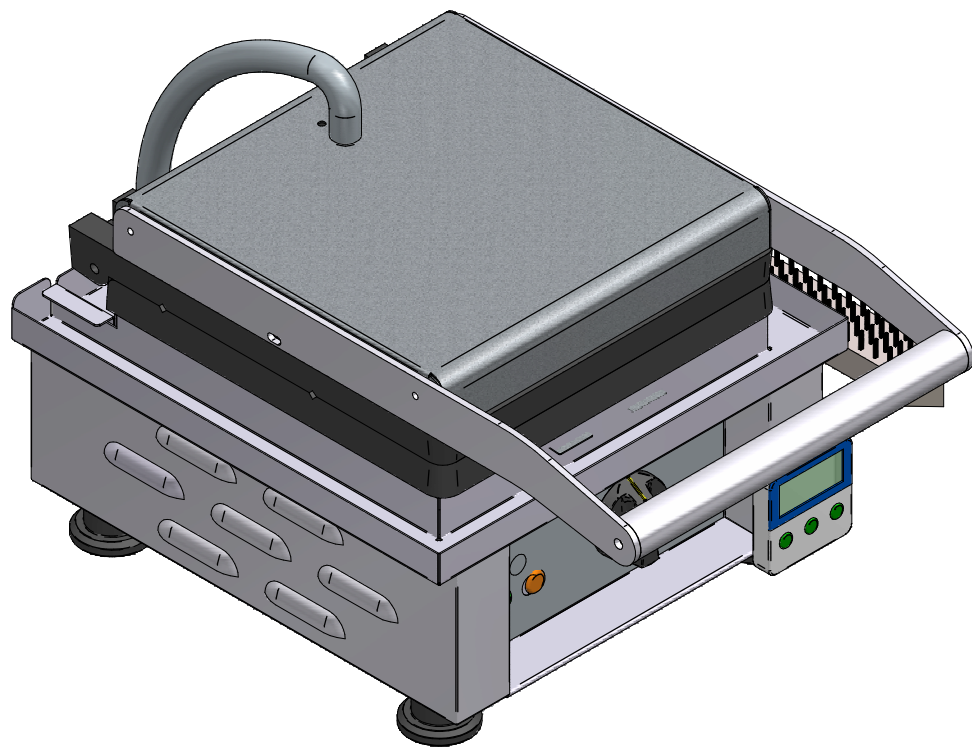

03/2019

Mod: GE-4X/EN

Production code: GES 23

GES 23 B

Vue 3D

DT 212

Date :
13/11/2018

Dessiné par :
R.L.

Approuvé par :
R.Schoenberger

Date :
13/11/2018

Indice
A

GES 23 B

Mise en plan

DT 212

Date :
13/11/2018

Dessiné par :
R.L.