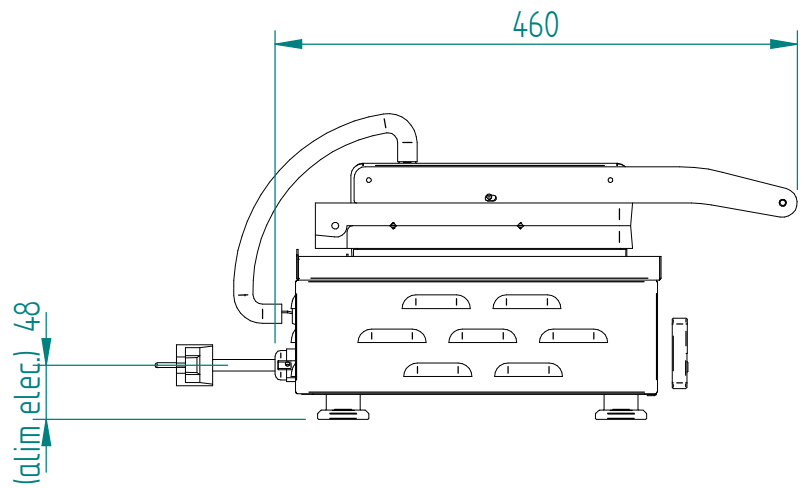

03/2019

Mod: GE-4X/EN

Production code: GES 23

GES 23 B

Vue 3D

DT 212

Date :
13/11/2018

Dessiné par :
R.L.

Approuvé par :
R.Schoenberger

Date :
13/11/2018

Indice
A

GES 23 B

Mise en plan

DT 212

Date :
13/11/2018

Dessiné par :
R.L.