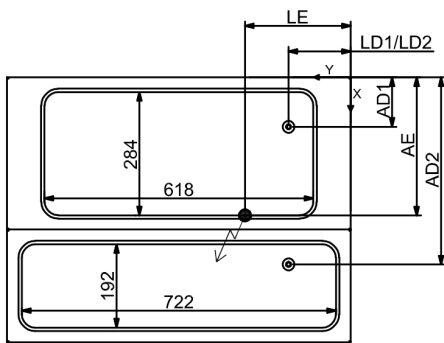

04/2019

Mod: IN/RPX15-P2N

Production code: 19043176

W = 610 mm

LE : 240 mm
LD1 : 143 mm
LD2 : 143 mm
AE : 340 mm
AD1 : 114 mm
AD2 : 430 mm

HD1 ⊕ : - 380 mm HD2 ⊕ : - 310 mm

H ● : - 130 mm

W = 610 mm

	X	Y	Z	V
2GN	790	698	304	573
3GN	1115	1023	629	573
4GN	1440	1348	954	573
5GN	1765	1673	1279	573
6GN	2090	1998	1604	573

Packaging dimensions:
Height: 785,000 MM
Depth: 700,000 MM
Width: 1.205,000 MM
Gross weight: 69,000 KG