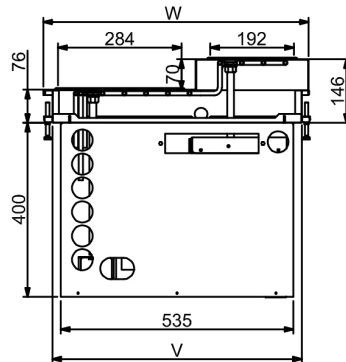

04/2019

Mod: IN/RPX15-P2N

Production code: 19043176

W = 610 mm

LE : 240 mm
LD1 : 143 mm
LD2 : 143 mm
AE : 340 mm
AD1 : 114 mm
AD2 : 430 mm

HD1 ⊕ : - 380 mm HD2 ⊕ : - 310 mm

H ● : - 130 mm

W = 610 mm

	X	Y	Z	V
2GN	790	698	304	573
3GN	1115	1023	629	573
4GN	1440	1348	954	573
5GN	1765	1673	1279	573
6GN	2090	1998	1604	573

Packaging dimensions:
Height: 785,000 MM
Depth: 700,000 MM
Width: 1.205,000 MM
Gross weight: 69,000 KG