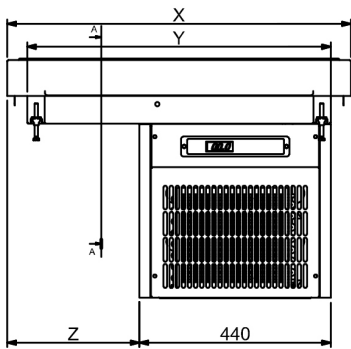

04/2019

Mod: IN/RPX15-P2N

Production code: 19043176

W = 610 mm

LE : 240 mm
LD1 : 143 mm
LD2 : 143 mm
AE : 340 mm
AD1 : 114 mm
AD2 : 430 mm

HD1 ⊕ : - 380 mm HD2 ⊕ : - 310 mm

H ● : - 130 mm

W = 610 mm

	X	Y	Z	V
2GN	790	698	304	573
3GN	1115	1023	629	573
4GN	1440	1348	954	573
5GN	1765	1673	1279	573
6GN	2090	1998	1604	573

Packaging dimensions:
Height: 785,000 MM
Depth: 700,000 MM
Width: 1.205,000 MM
Gross weight: 69,000 KG