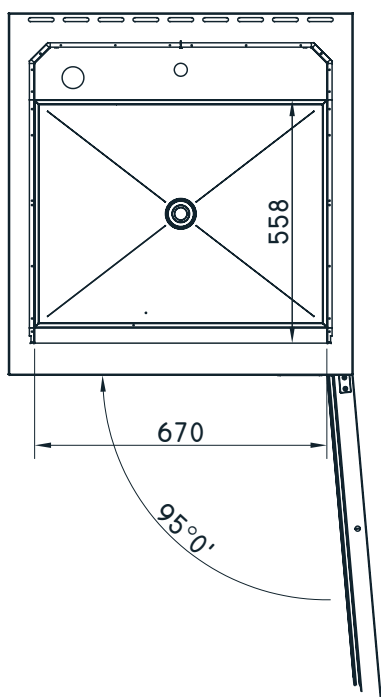

11/2019

Mod: CBT51/NT

Production code: BE-T905C-DP/DI

Dimensioni	Capacità	Distanza teglie	Peso a vuoto
Dimensions	Capacity	Trays distance	Empty weight
Abmessungen	Kapazität	Einschubabstand	Leergewicht
Dimensions	Capacité	Ecartement grilles	Poids à vide
Dimensiones	Capacidad	Distancia bandejas	Peso en vacío
Afmetingen	Capaciteit	Afstand dienbladen	Leeggewicht
mm 790 x 830 x h 880	5 x 1/1 GN - 60x40	67 mm	128 kg