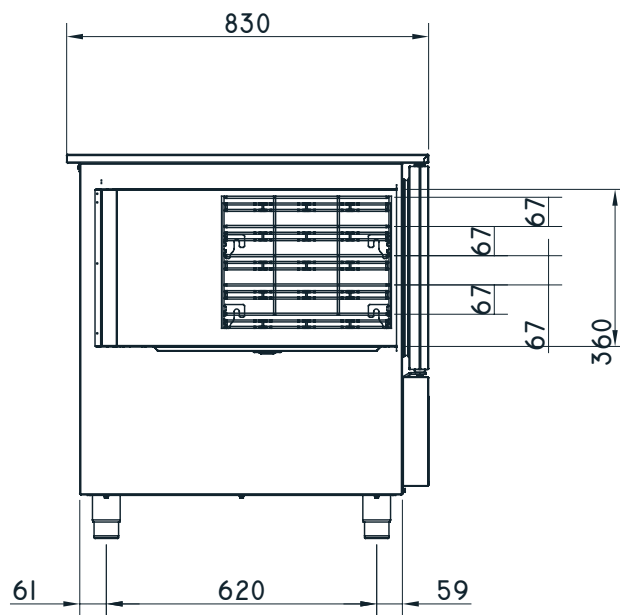

11/2019

Mod: CBT51/NT

Production code: BE-T905C-DP/DI

Dimensioni	Capacità	Distanza teglie	Peso a vuoto
Dimensions	Capacity	Trays distance	Empty weight
Abmessungen	Kapazität	Einschubabstand	Leergewicht
Dimensions	Capacité	Ecartement grilles	Poids à vide
Dimensiones	Capacidad	Distancia bandejas	Peso en vacío
Afmetingen	Capaciteit	Afstand dienbladen	Leeggewicht
mm 790 x 830 x h 880	5 x 1/1 GN - 60x40	67 mm	128 kg