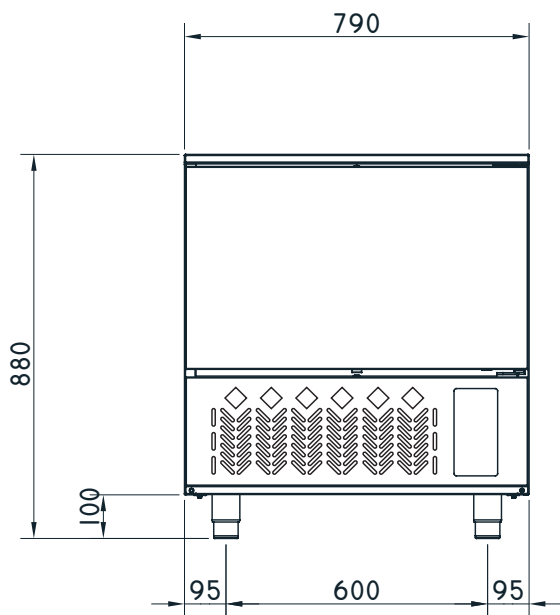

11/2019

Mod: CBT51/NT

Production code: BE-T905C-DP/DI

Dimensioni	Capacità	Distanza teglie	Peso a vuoto
Dimensions	Capacity	Trays distance	Empty weight
Abmessungen	Kapazität	Einschubabstand	Leergewicht
Dimensions	Capacité	Ecartement grilles	Poids à vide
Dimensiones	Capacidad	Distancia bandejas	Peso en vacío
Afmetingen	Capaciteit	Afstand dienbladen	Leeggewicht
mm 790 x 830 x h 880	5 x 1/1 GN - 60x40	67 mm	128 kg