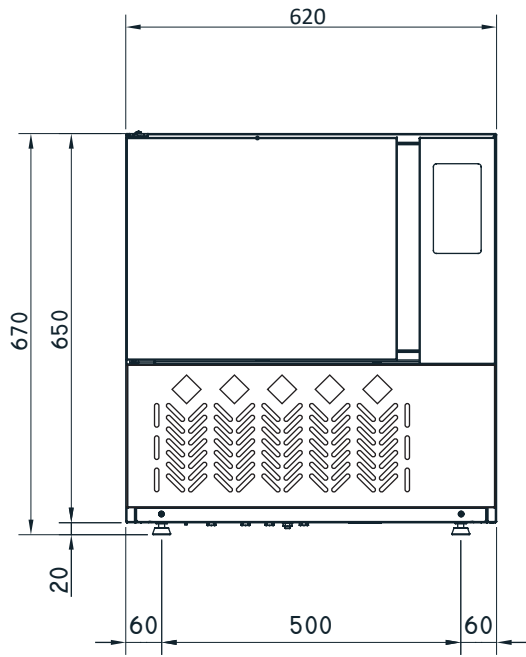

# **Mod: CBT31/NT**

**Production code: BE-T103L-SO/DI**

| Dimensioni           | Capacità           | Distanza teglie    | Peso a vuoto  |
|----------------------|--------------------|--------------------|---------------|
| Dimensions           | Capacity           | Trays distance     | Empty weight  |
| Abmessungen          | Kapazität          | Einschubabstand    | Leergewicht   |
| Dimensions           | Capacité           | Ecartement grilles | Poids à vide  |
| Dimensiones          | Capacidad          | Distancia bandejas | Peso en vacío |
| Afmetingen           | Capaciteit         | Afstand dienbladen | Leeggewicht   |
| mm 620 x 650 x h 670 | 3 x 1/1 GN - 60x40 | 67 mm              | 75 kg         |