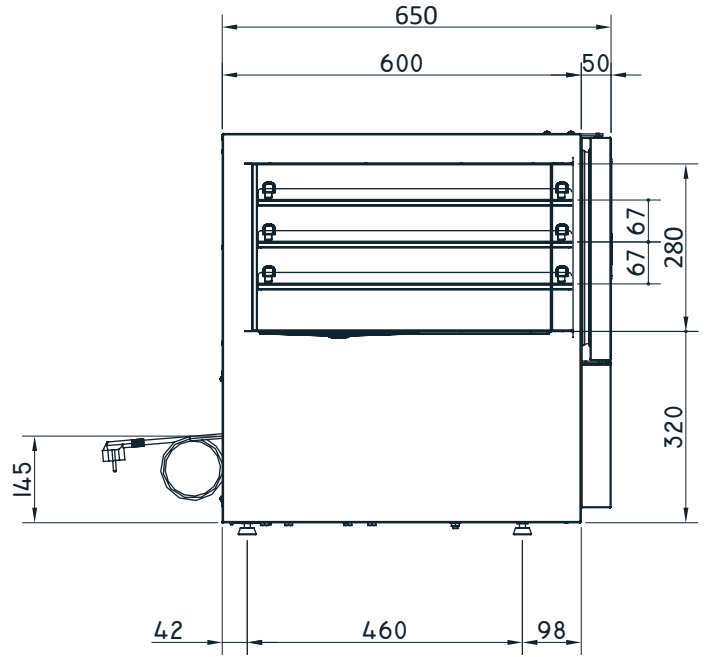

# **Mod: CBT31/NT**

**Production code: BE-T103L-SO/DI**

| Dimensioni           | Capacità           | Distanza teglie    | Peso a vuoto  |
|----------------------|--------------------|--------------------|---------------|
| Dimensions           | Capacity           | Trays distance     | Empty weight  |
| Abmessungen          | Kapazität          | Einschubabstand    | Leergewicht   |
| Dimensions           | Capacité           | Ecartement grilles | Poids à vide  |
| Dimensiones          | Capacidad          | Distancia bandejas | Peso en vacío |
| Afmetingen           | Capaciteit         | Afstand dienbladen | Leeggewicht   |
| mm 620 x 650 x h 670 | 3 x 1/1 GN - 60x40 | 67 mm              | 75 kg         |