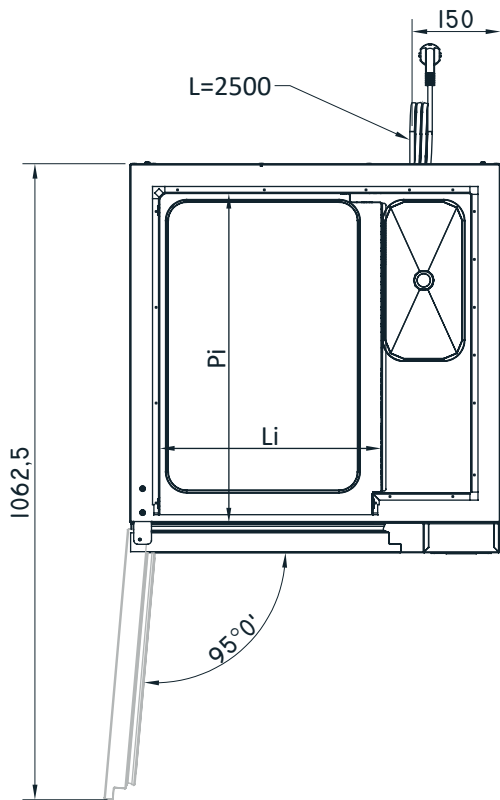

# **Mod: CBT31/NT**

**Production code: BE-T103L-SO/DI**

| Dimensioni           | Capacità           | Distanza teglie    | Peso a vuoto  |
|----------------------|--------------------|--------------------|---------------|
| Dimensions           | Capacity           | Trays distance     | Empty weight  |
| Abmessungen          | Kapazität          | Einschubabstand    | Leergewicht   |
| Dimensions           | Capacité           | Ecartement grilles | Poids à vide  |
| Dimensiones          | Capacidad          | Distancia bandejas | Peso en vacío |
| Afmetingen           | Capaciteit         | Afstand dienbladen | Leeggewicht   |
| mm 620 x 650 x h 670 | 3 x 1/1 GN - 60x40 | 67 mm              | 75 kg         |