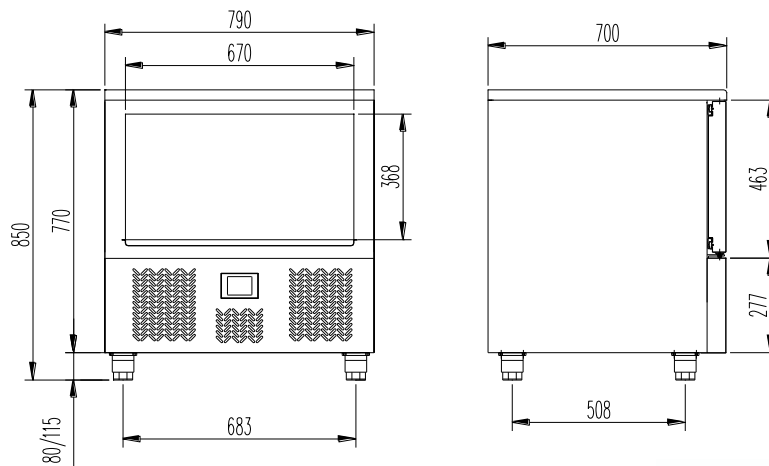

06/2018

Mod: GTP-5/LD

Production code: 19048718

Diamond
catering equipment

GN 1/1	Capacidad	Tensión	Frecuencia	Consumo	Dimensiones		
	600*400mm	v	Hz	(máx) W	Largo	Profundo	Alto
3		230v 1+N	50	587	560	700	520
5	5	230v 1+N	50	1200	790	700	850
10	10	230v 1+N	50	2300	790	800	1420

3 GN 1/1

- 5 GN 1/1

- 10GN 1/1