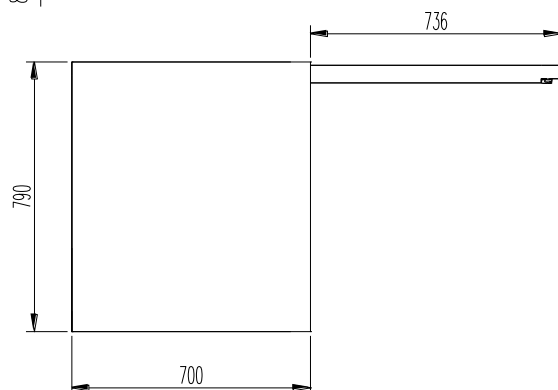

06/2018

Mod: GTP-5/LD

Production code: 19048718

Diamond
catering equipment

GN 1/1	Capacidad	Tensión	Frecuencia	Consumo	Dimensiones		
	600*400mm	v	Hz	(máx) W	Largo	Profundo	Alto
3		230v 1+N	50	587	560	700	520
5	5	230v 1+N	50	1200	790	700	850
10	10	230v 1+N	50	2300	790	800	1420

3 GN 1/1

- 5 GN 1/1

- 10GN 1/1