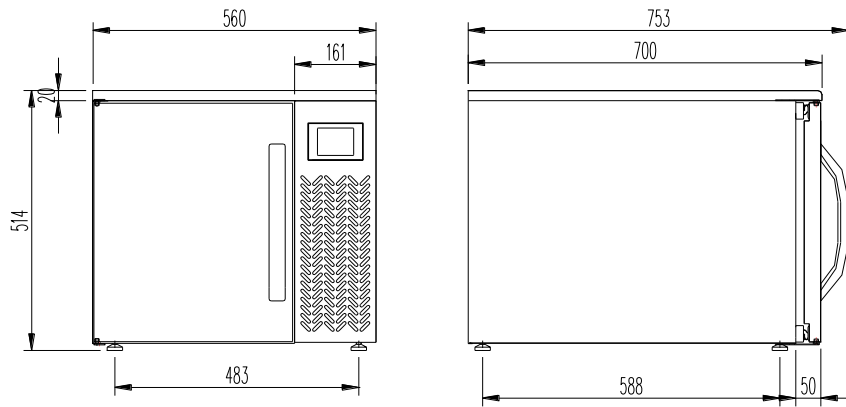

06/2018

Mod: GTP-5/LD

Production code: 19048718

Diamond
catering equipment

GN 1/1	Capacidad	Tensión	Frecuencia	Consumo	Dimensiones		
	600*400mm	v	Hz	(máx) W	Largo	Profundo	Alto
3		230v 1+N	50	587	560	700	520
5	5	230v 1+N	50	1200	790	700	850
10	10	230v 1+N	50	2300	790	800	1420

3 GN 1/1

- 5 GN 1/1

- 10GN 1/1