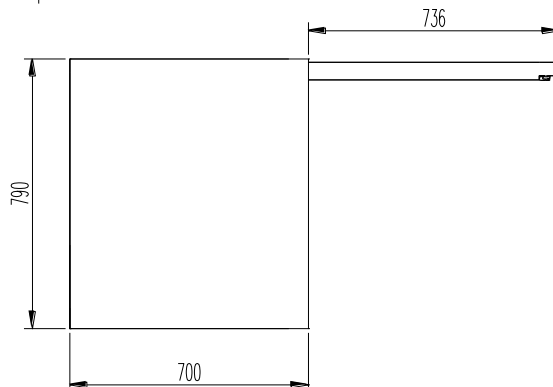

# Mod: GTP-3/LD

Production code: 19048717

**Diamond**  
catering equipment

GN 1/1	Capacidad	Tensión	Frecuencia	Consumo	Dimensiones		
	600*400mm	v	Hz	(máx) W	Largo	Profundo	Alto
3		230v 1+N	50	587	560	700	520
5	5	230v 1+N	50	1200	790	700	850
10	10	230v 1+N	50	2300	790	800	1420

### 3 GN 1/1

### - 5 GN 1/1

**- 10GN 1/1**