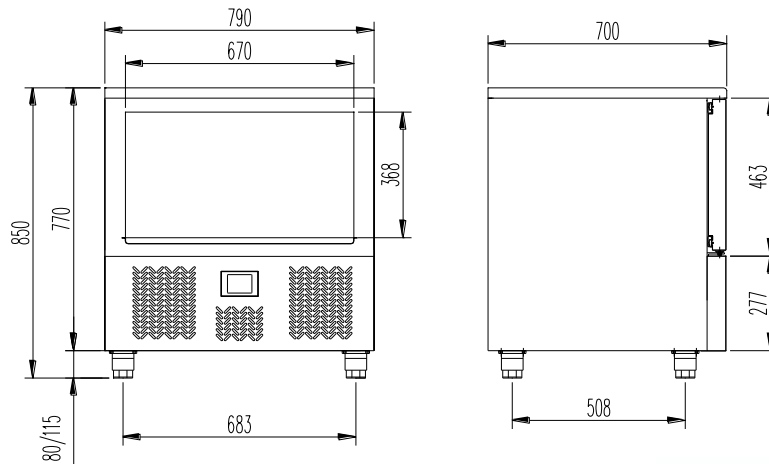

GN 1/1	Capacidad	Tensión	Frecuencia	Consumo	Dimensiones		
	600*400mm	v	Hz	(máx) W	Largo	Profundo	Alto
3		230v 1+N	50	587	560	700	520
5	5	230v 1+N	50	1200	790	700	850
10	10	230v 1+N	50	2300	790	800	1420

3 GN 1/1

- 5 GN 1/1