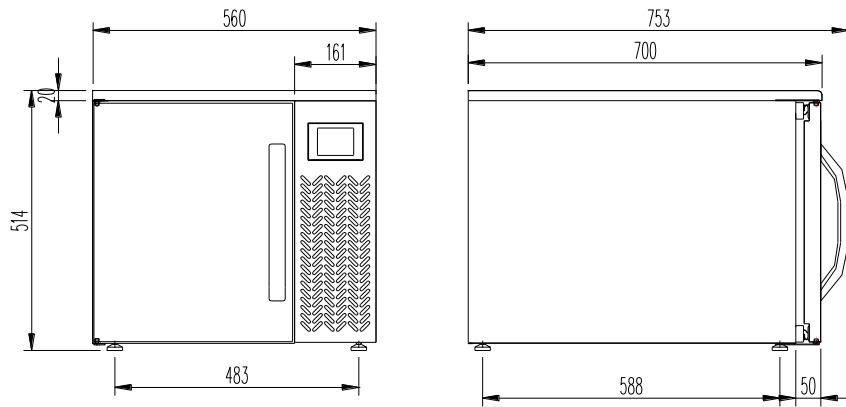

GN 1/1	Capacidad	Tensión	Frecuencia	Consumo	Dimensiones		
	600*400mm	v	Hz	(máx) W	Largo	Profundo	Alto
3		230v 1+N	50	587	560	700	520
5	5	230v 1+N	50	1200	790	700	850
10	10	230v 1+N	50	2300	790	800	1420

3 GN 1/1