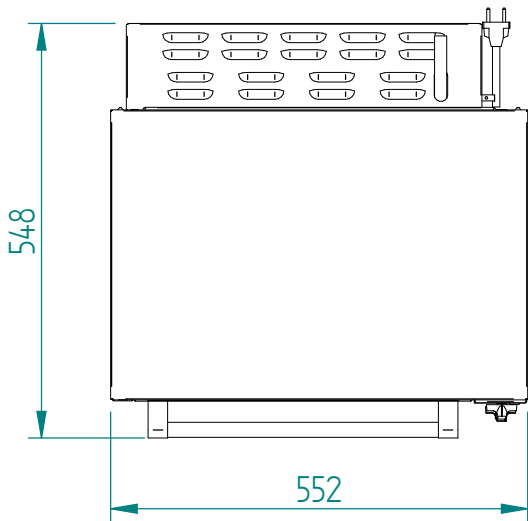

# **Mod:** FMX-4136

**Production code:** FC 380 TQ

**Diamond**  
catering equipment

# FC 380 TQ

Mise en plan

DT16

Date :  
13/06/2014

Dessiné par :  
C.Gu

Approuvé par :

Date :

Indice  
A