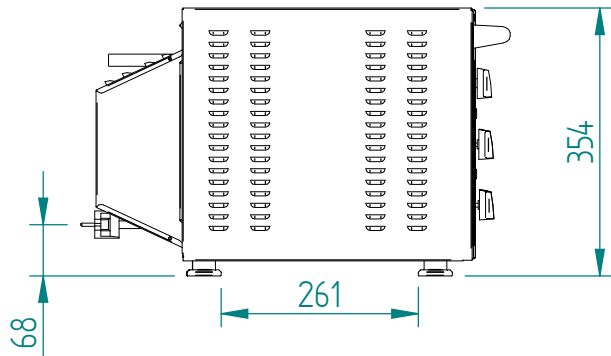

# **Mod:** FMX-4136

**Production code:** FC 380 TQ

**Diamond**  
catering equipment

# FC 380 TQ

Mise en plan

DT16

Date :  
13/06/2014

Dessiné par :  
C.Gu

Approuvé par :

Date :

Indice  
A