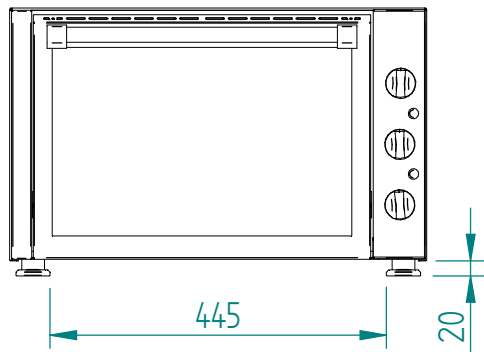

# FC 380 TQ

Mise en plan

DT16

Date :  
13/06/2014

Dessiné par :  
C.Gu

Approuvé par :

Date :

Indice  
A